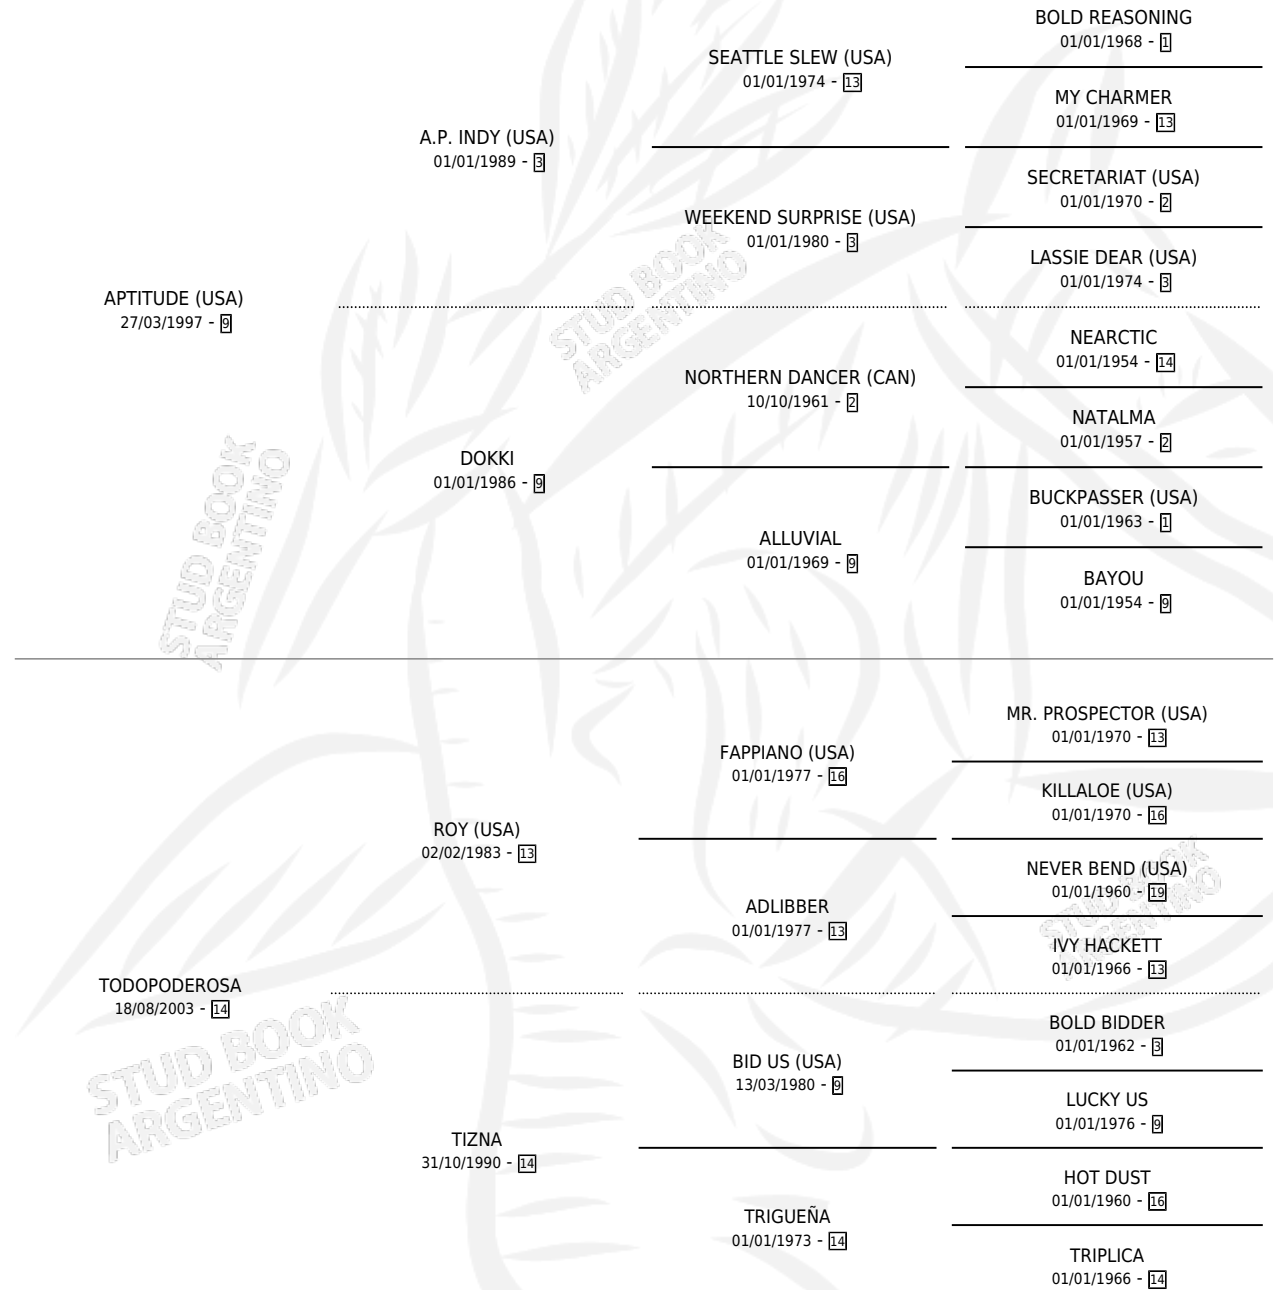

TABANA

por **APTITUDE (USA)** y **TODOPODEROSA** por **ROY (USA)**

Argentina · Hembra · Zaino · SP · 15/10/2008
Familia 14-a · Volumen 40

ESTADO

TIPIFICACIÓN SANGUÍNEA	X
TIPIFICACIÓN POR ADN	✓
PASAPORTE	✓
IDENTIFICACIÓN POR MICROCHIP	✓
REPRODUCTOR	X

Lugar de nacimiento: Vacacion

Criador: Vacacion

PEDIGREE

EXPORTACIÓN / IMPORTACIÓN

FECHA	MOVIMIENTO	PAÍS
25/02/2011	EXPORTADO	CHILE

TABANA

Datos oficiales del Stud Book Argentino

Documento generado el 28/04/2026