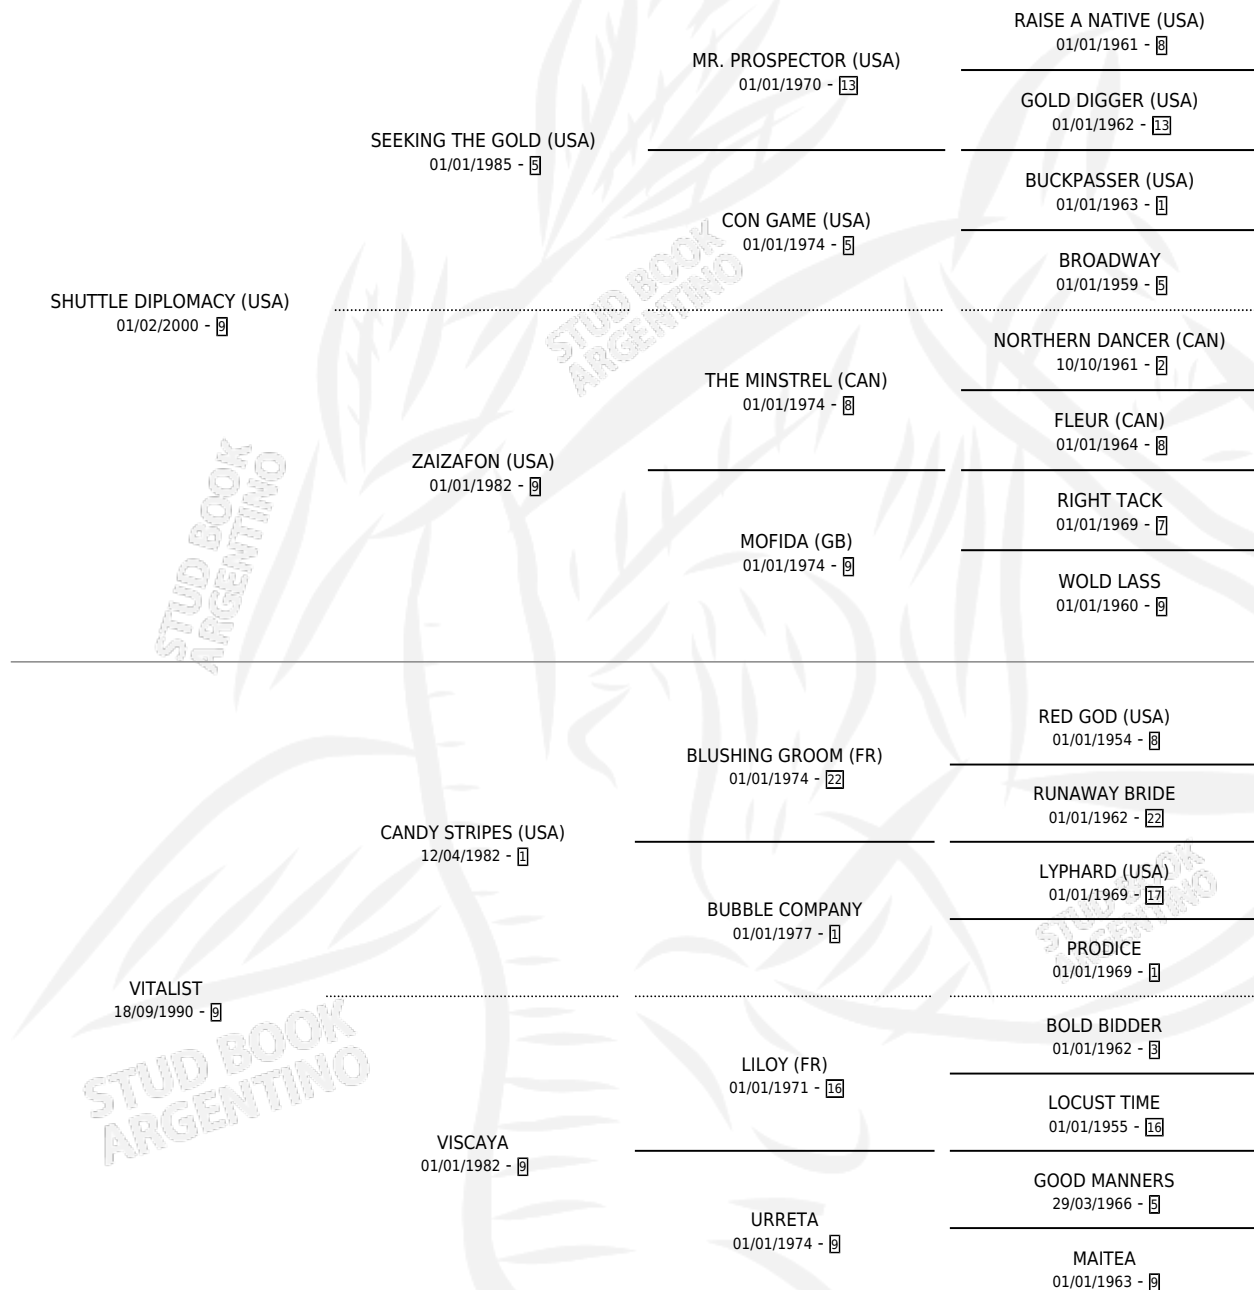

VELVET QUEEN

por SHUTTLE DIPLOMACY (USA) y VITALIST por CANDY STRIPES (USA)

Argentina · Hembra · Zaino · SP · 13/10/2008
Familia 9-g · Volumen 40

ESTADO

TIPIFICACIÓN SANGUÍNEA	X
TIPIFICACIÓN POR ADN	✓
PASAPORTE	✓
IDENTIFICACIÓN POR MICROCHIP	✓
REPRODUCTOR	X

Lugar de nacimiento: Vacacion

Criador: Vacacion

PEDIGREE