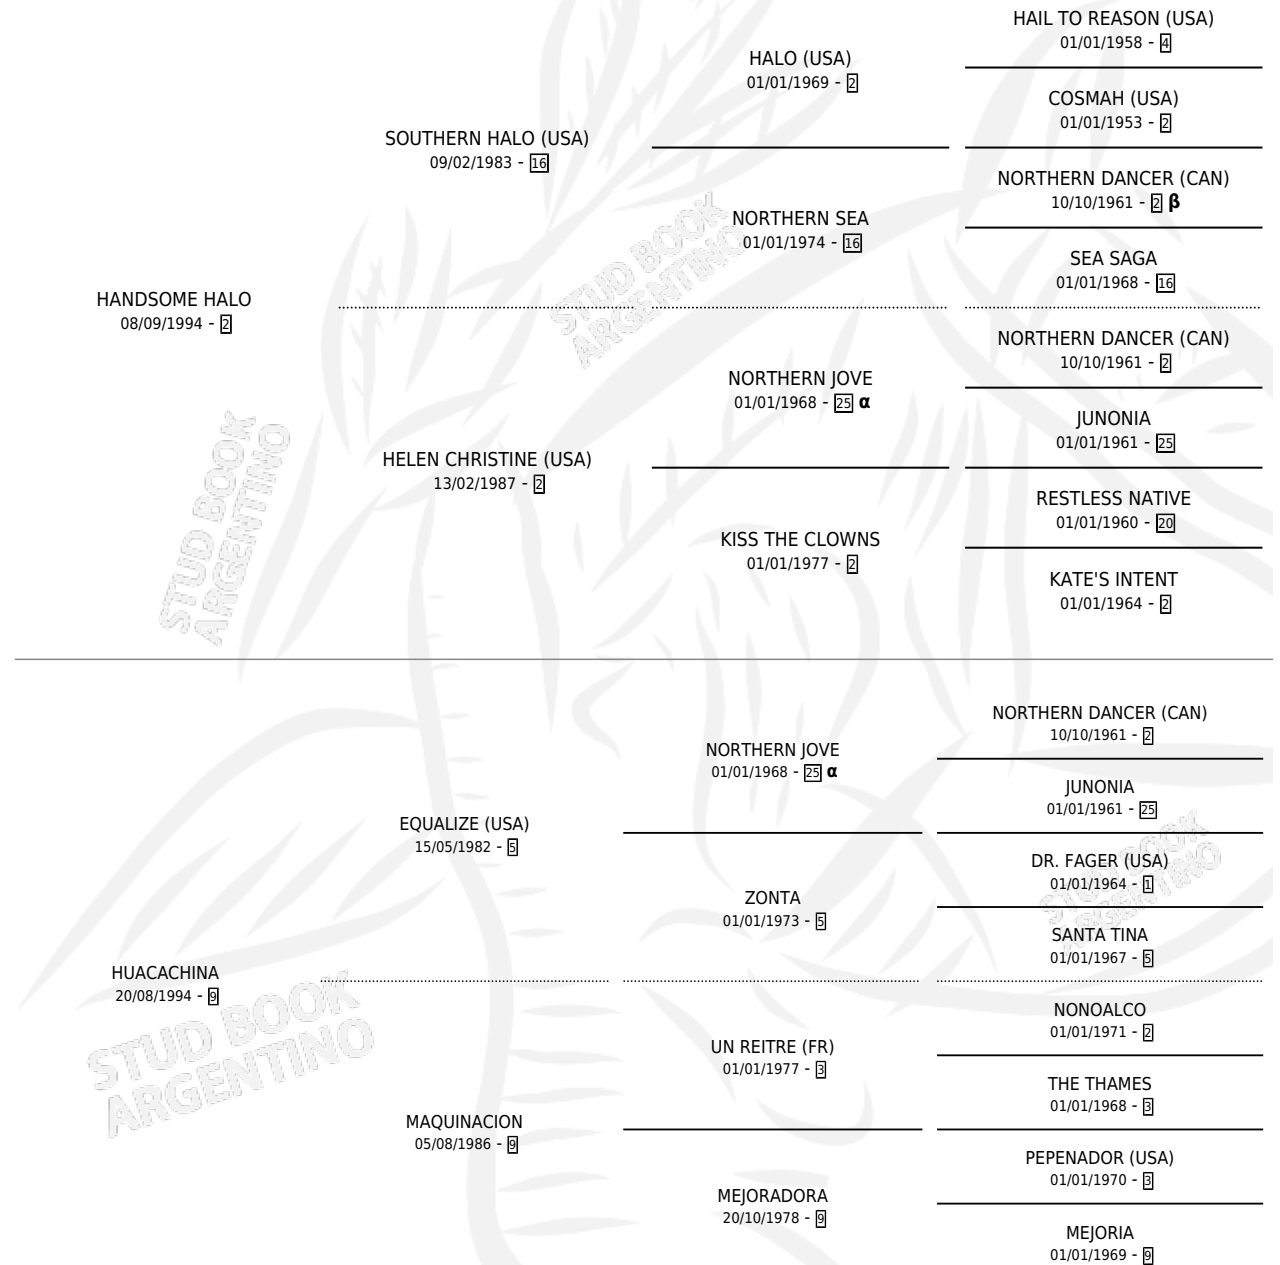

ISA DANIEL

por **HANDSOME HALO** y **HUACACHINA** por **EQUALIZE**
(USA)

Argentina · Macho · Tordillo · SP · 17/11/2008
Familia 9-g · Volumen 40

ESTADO

TIPIFICACIÓN SANGUÍNEA	X
TIPIFICACIÓN POR ADN	✓
PASAPORTE	✓
IDENTIFICACIÓN POR MICROCHIP	✓
REPRODUCTOR	X

Lugar de nacimiento: La Lealtad
Criador: La Lealtad

PEDIGREE

INBREEDING : α,β