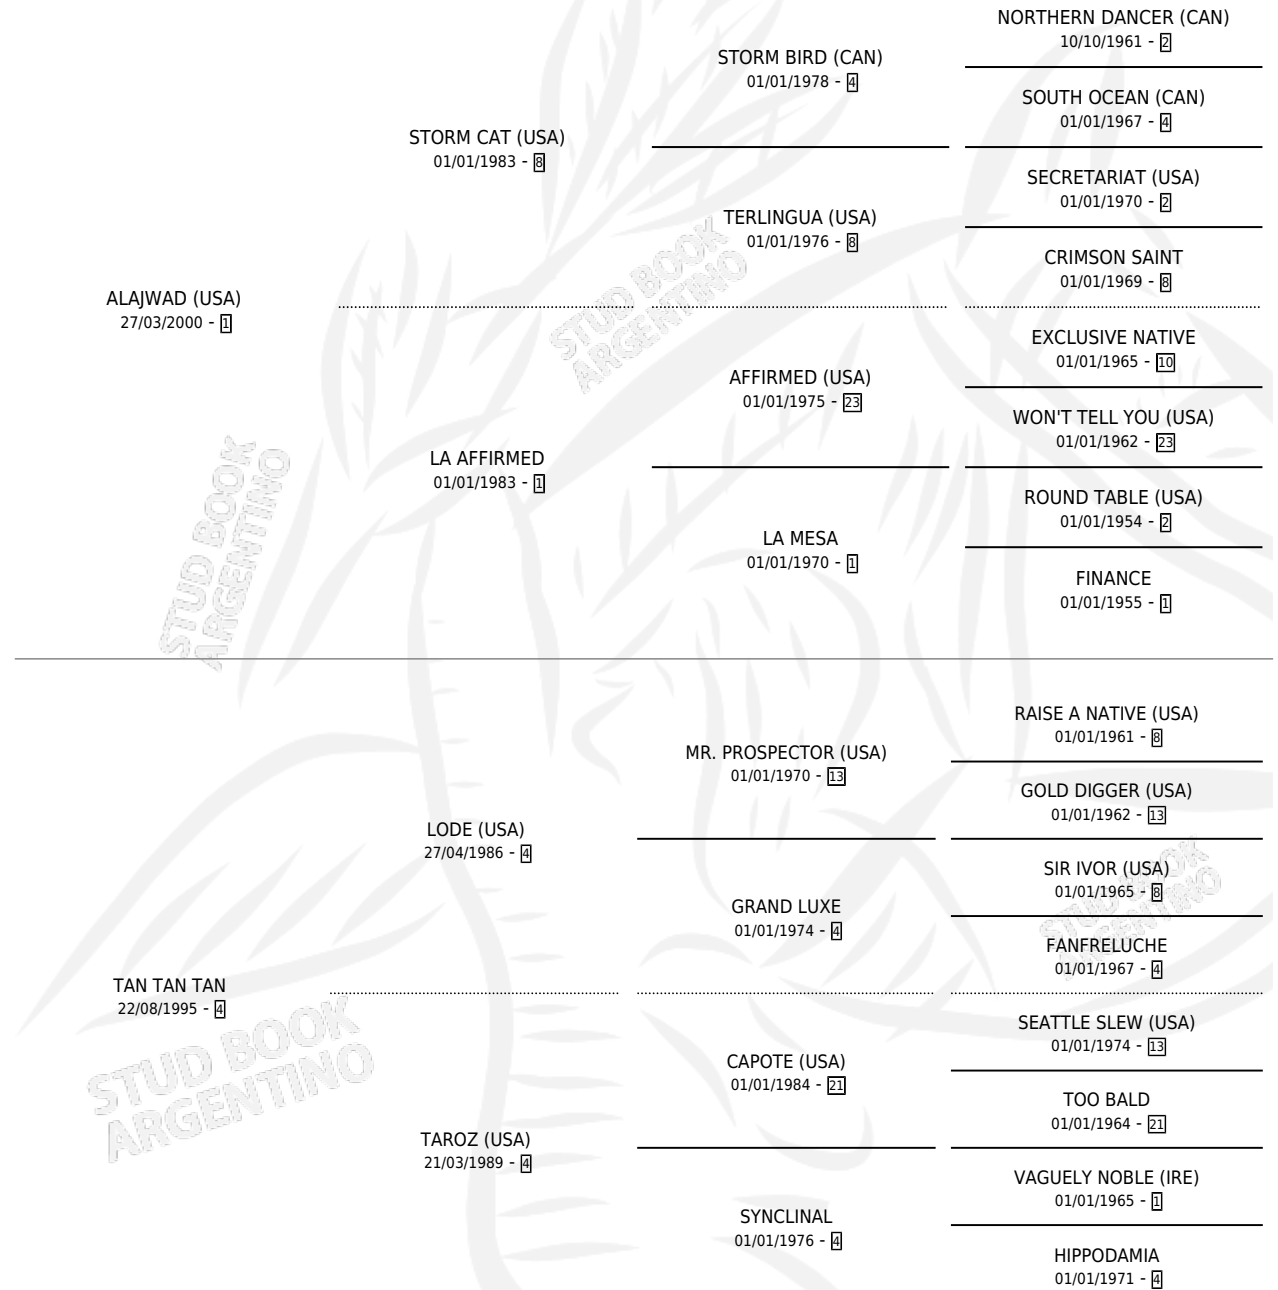

TORNADO'S KILL

por **ALAJWAD (USA)** y **TAN TAN TAN** por **LODE (USA)**

Argentina · Macho · Alazan · SP · 26/10/2008
Familia 4-d · Volumen 40

ESTADO

TIPIFICACIÓN SANGUÍNEA	X
TIPIFICACIÓN POR ADN	✓
PASAPORTE	✓
IDENTIFICACIÓN POR MICROCHIP	✓
REPRODUCTOR	X

Lugar de nacimiento: El Tatu

Criador: El Tatu

PEDIGREE