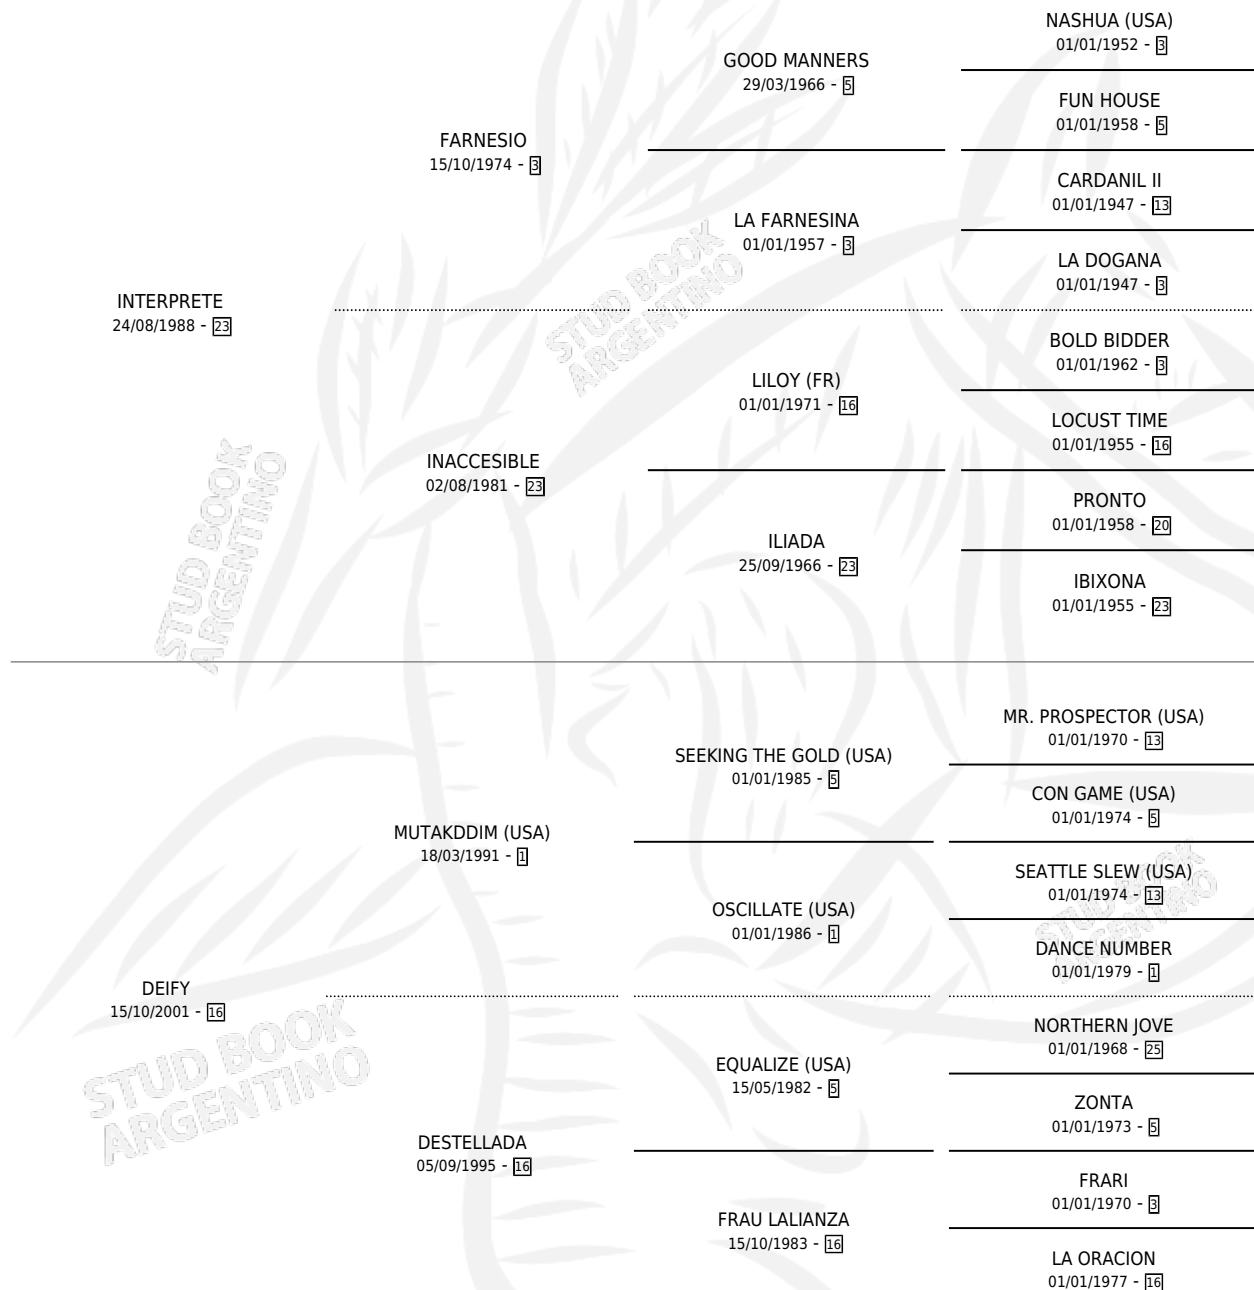

DIOSA DESTELLADA

por INTERPRETE y DEIFY por MUTAKDDIM (USA)

Argentina · Hembra · Zaino · SP · 23/10/2008
Familia 16-e · Volumen 40

ESTADO

TIPIFICACIÓN SANGUÍNEA	X
TIPIFICACIÓN POR ADN	✓
PASAPORTE	✓
IDENTIFICACIÓN POR MICROCHIP	✓
REPRODUCTOR	✓

Lugar de nacimiento: La Quebrada
Criador: Aramburu Luis Maria Sucesion

~

HIJOS

	MACHOS	HEMBRAS
2 NACIERON	1	1
SIN ACTUACIONES		

PEDIGREE

CAMPAÑA

Solo carreras oficiales de Argentina

POR EDAD