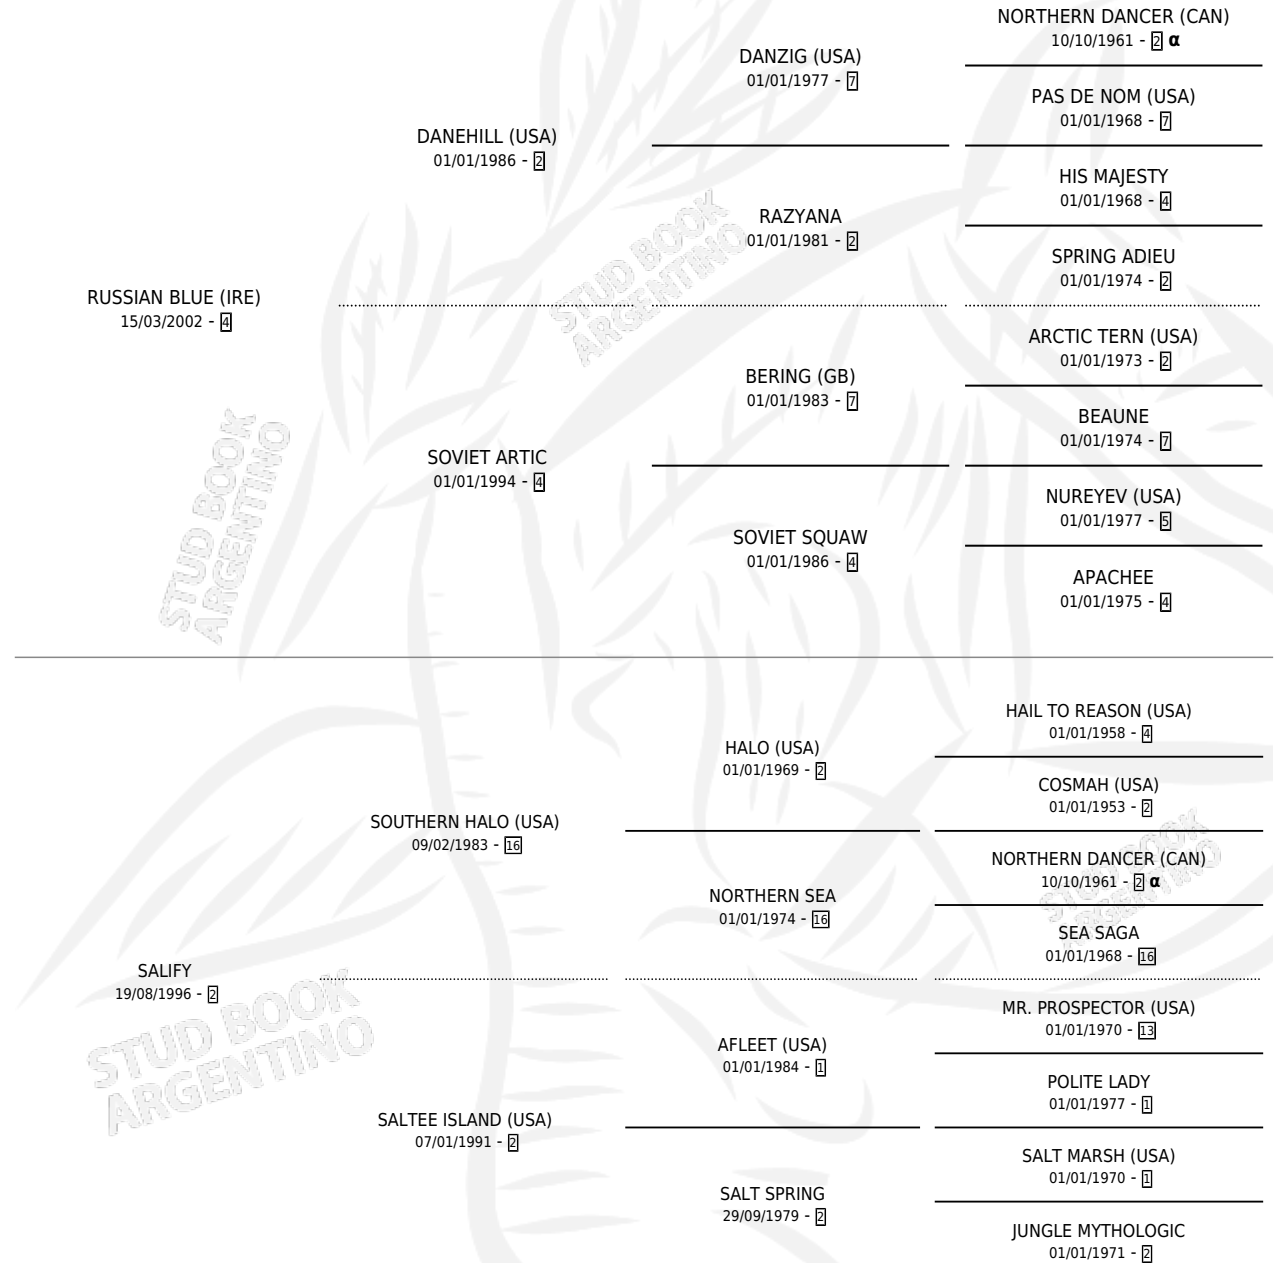

SOY INGENIOSO

por **RUSSIAN BLUE (IRE)** y **SALIFY** por **SOUTHERN HALO (USA)**

Argentina · Macho · Alazan · SP · 12/10/2008
Familia 2-g · Volumen 40

ESTADO

TIPIFICACIÓN SANGUÍNEA	X
TIPIFICACIÓN POR ADN	X
PASAPORTE	X
IDENTIFICACIÓN POR MICROCHIP	X
REPRODUCTOR	X

Lugar de nacimiento: La Quebrada
Criador: Aramburu Luis Maria Sucesion

PEDIGREE

INBREEDING : α

SOY INGENIOSO

Datos oficiales del Stud Book Argentino

Documento generado el 07/05/2026

studbook.org.ar