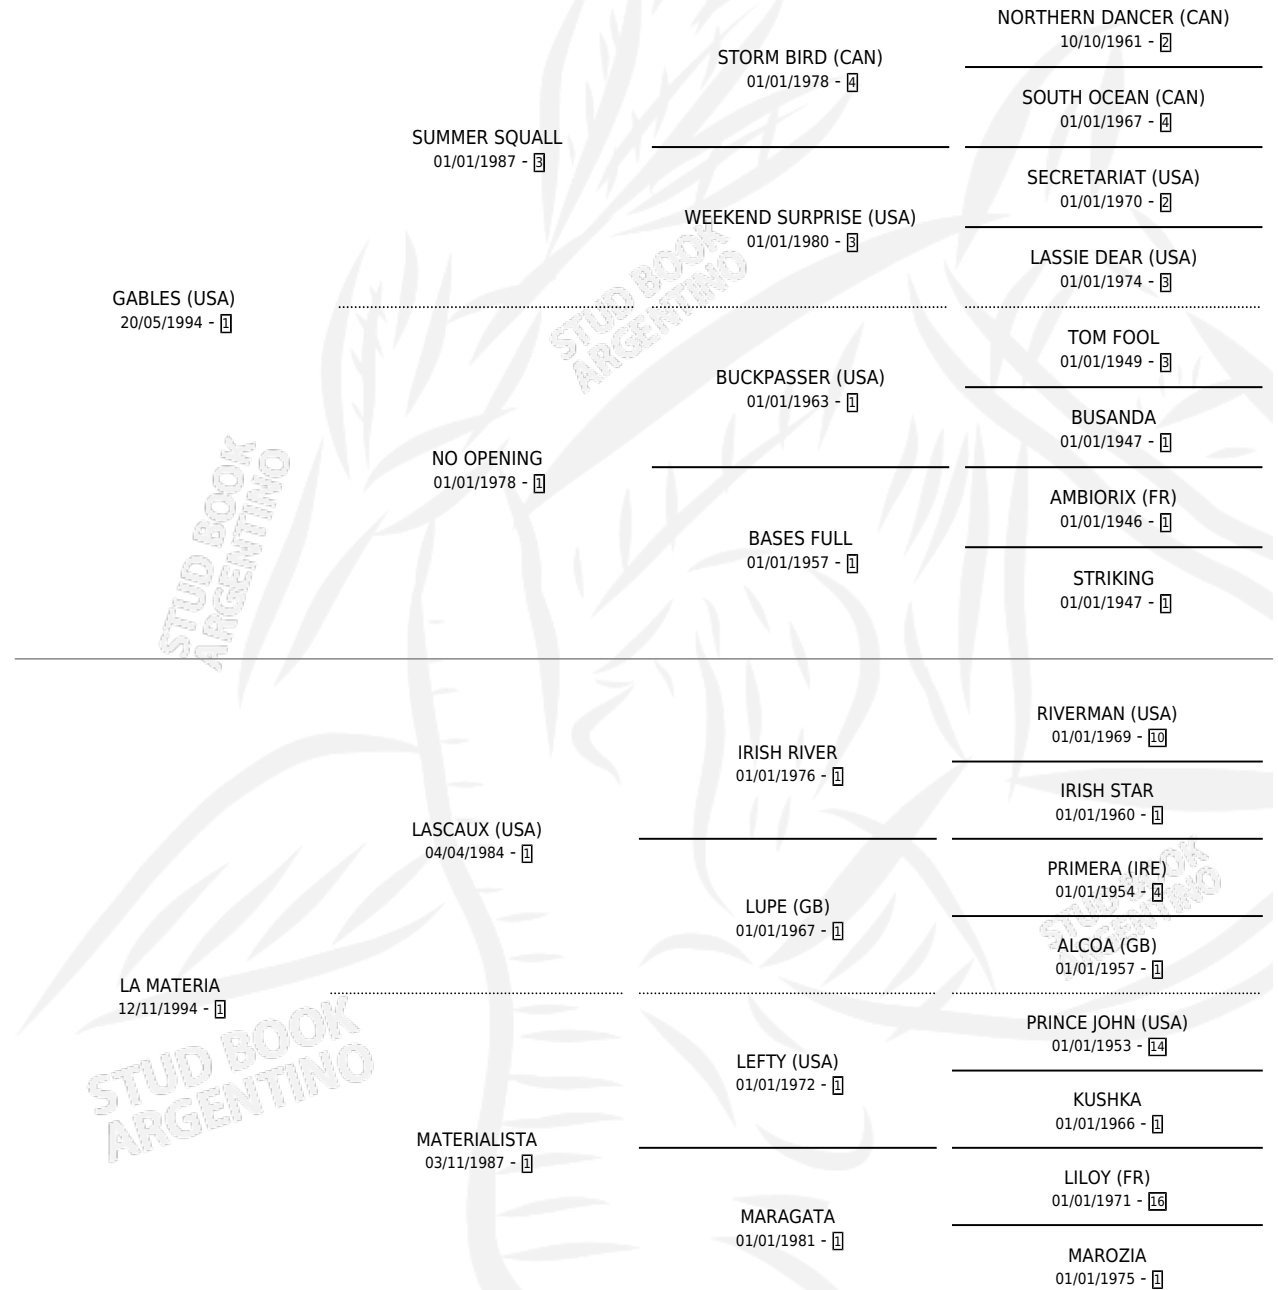

MISS GABLES

por **GABLES (USA)** y **LA MATERIA** por **LASCAUX (USA)**

Argentina · Hembra · Alazan · SP · 08/11/2008
Familia 1-d · Volumen 40

ESTADO

TIPIFICACIÓN SANGUÍNEA	X
TIPIFICACIÓN POR ADN	X
PASAPORTE	X
IDENTIFICACIÓN POR MICROCHIP	X
REPRODUCTOR	X

Lugar de nacimiento: Don Narciso

Criador: Cabrera Carlos Gustavo

PEDIGREE

MISS GABLES

Datos oficiales del Stud Book Argentino

Documento generado el 09/05/2026

studbook.org.ar