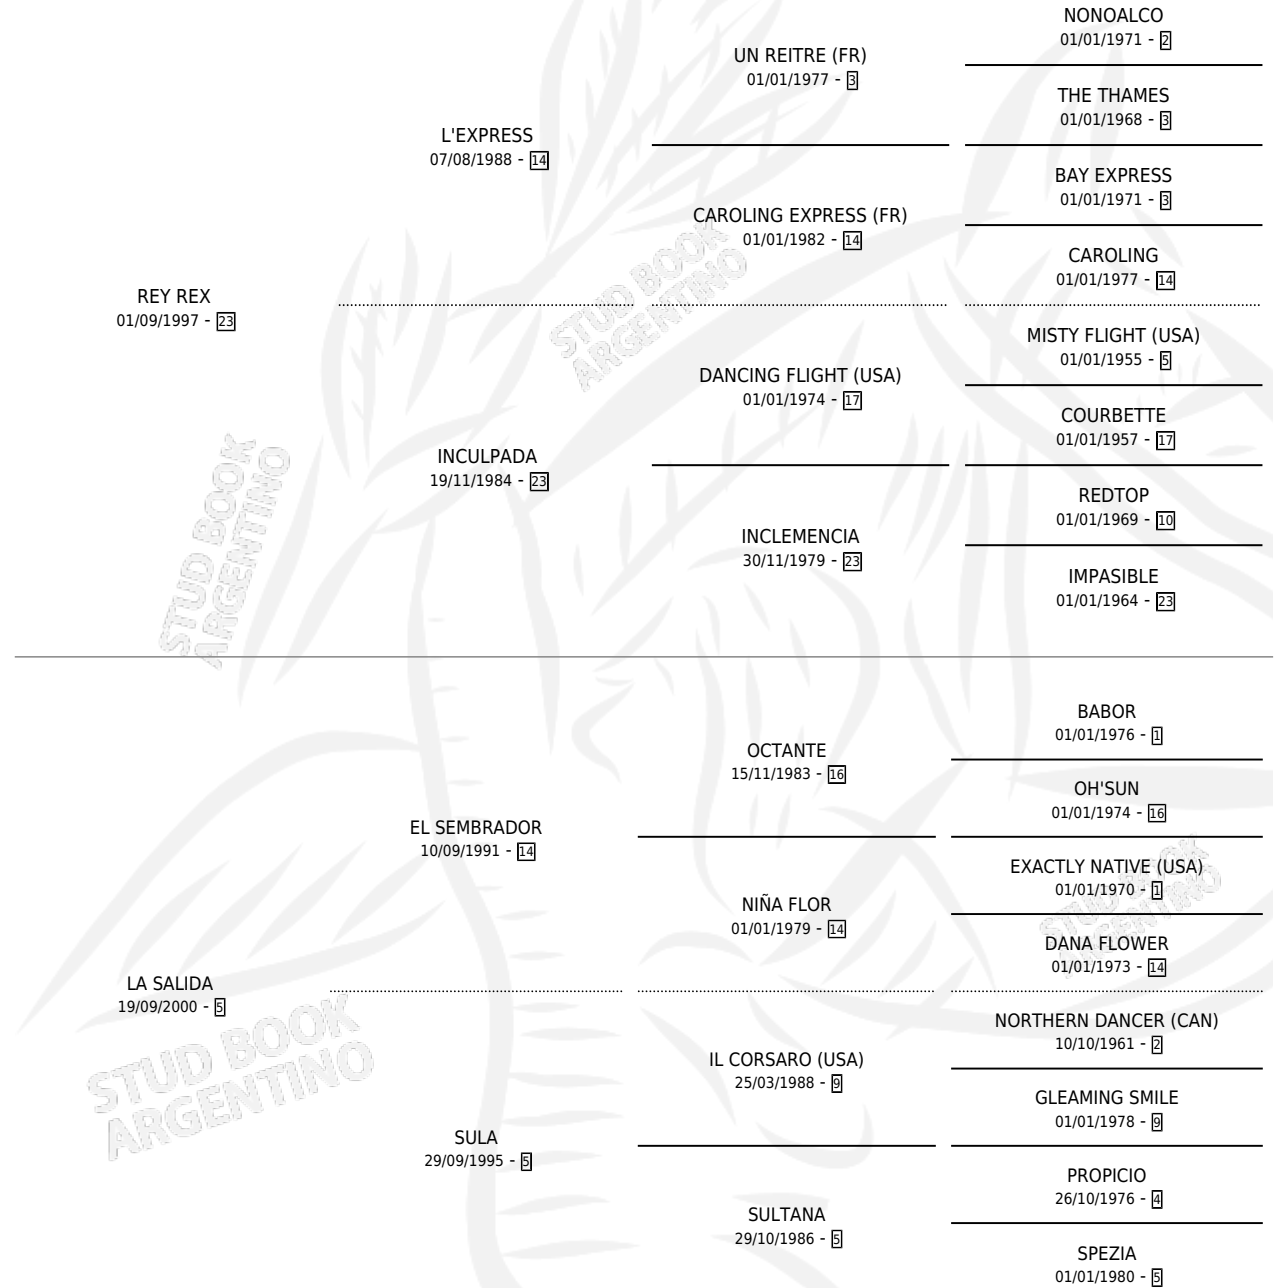

VICTORIA REX

por REY REX y LA SALIDA por EL SEMBRADOR

Argentina · Hembra · Alazan · SP · 23/10/2008
Familia 5-c · Volumen 40

ESTADO

TIPIFICACIÓN SANGUÍNEA	X
TIPIFICACIÓN POR ADN	✓
PASAPORTE	✓
IDENTIFICACIÓN POR MICROCHIP	✓
REPRODUCTOR	X

Lugar de nacimiento: Semper Fidelis

Criador: Sin dato

PEDIGREE