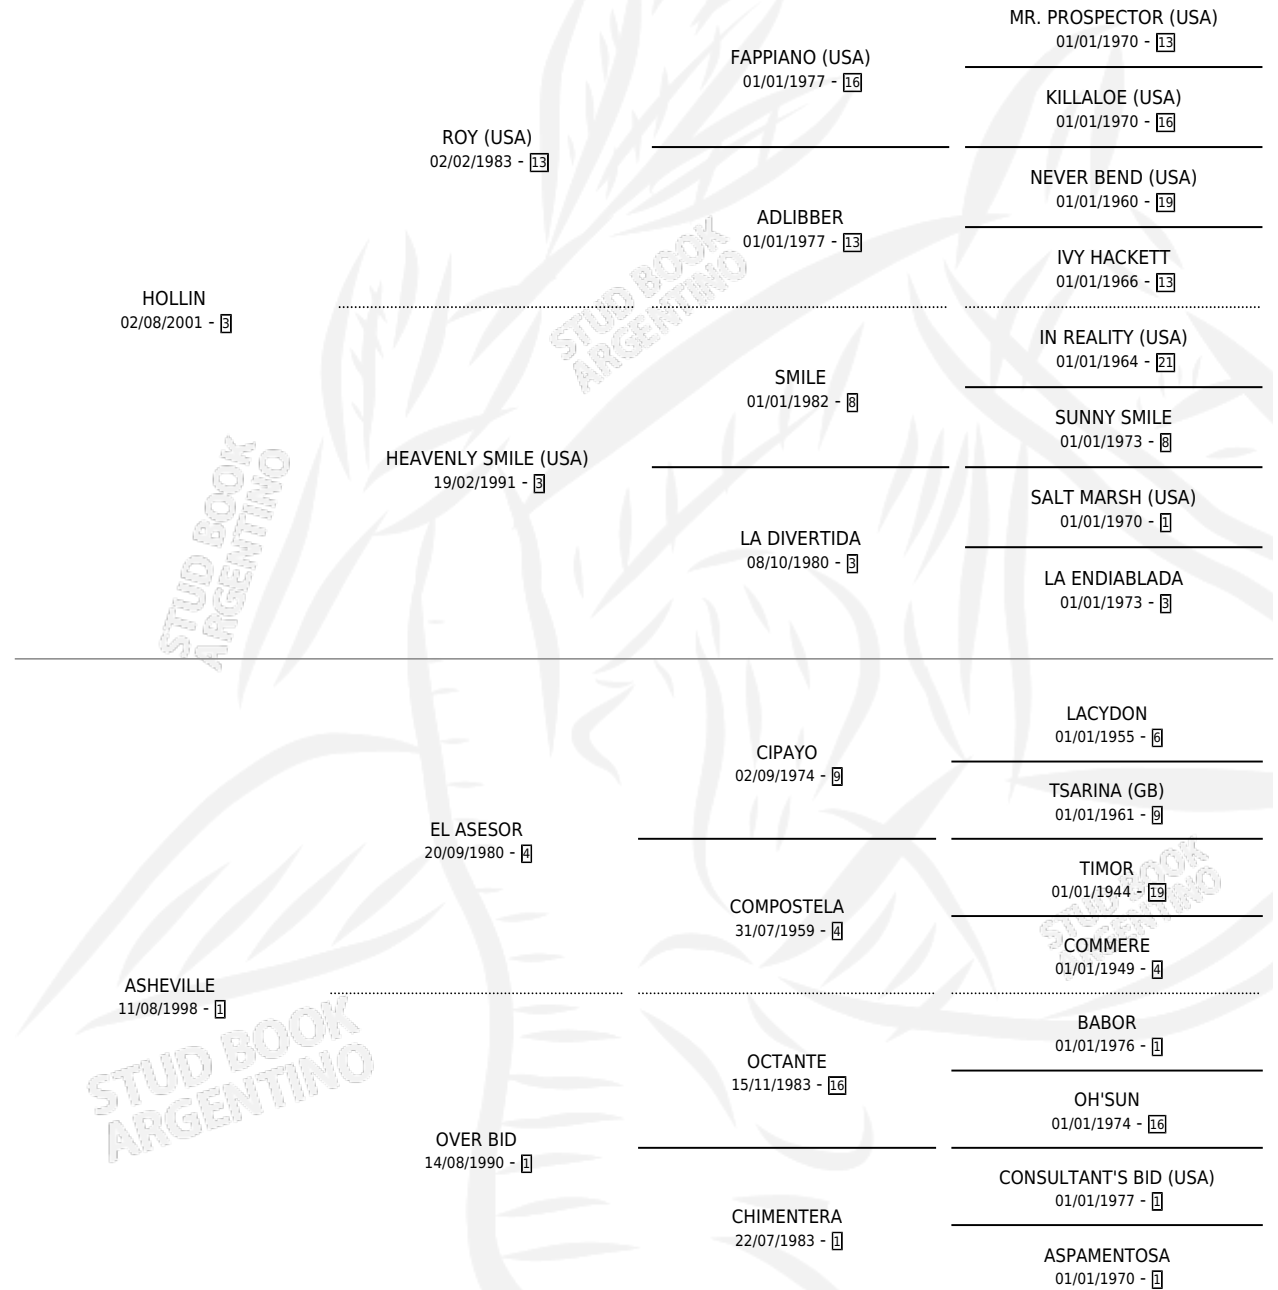

ASHE LLIN

por HOLLIN y ASHEVILLE por EL ASESOR

Argentina · Hembra · Zaino · SP · 19/08/2008
Familia 1 · Volumen 40

ESTADO

TIPIFICACIÓN SANGUÍNEA	X
TIPIFICACIÓN POR ADN	X
PASAPORTE	X
IDENTIFICACIÓN POR MICROCHIP	X
REPRODUCTOR	X

Lugar de nacimiento: Campo particular

Criador: Sin dato

PEDIGREE

ASHE LLIN

Datos oficiales del Stud Book Argentino

Documento generado el 09/05/2026

studbook.org.ar