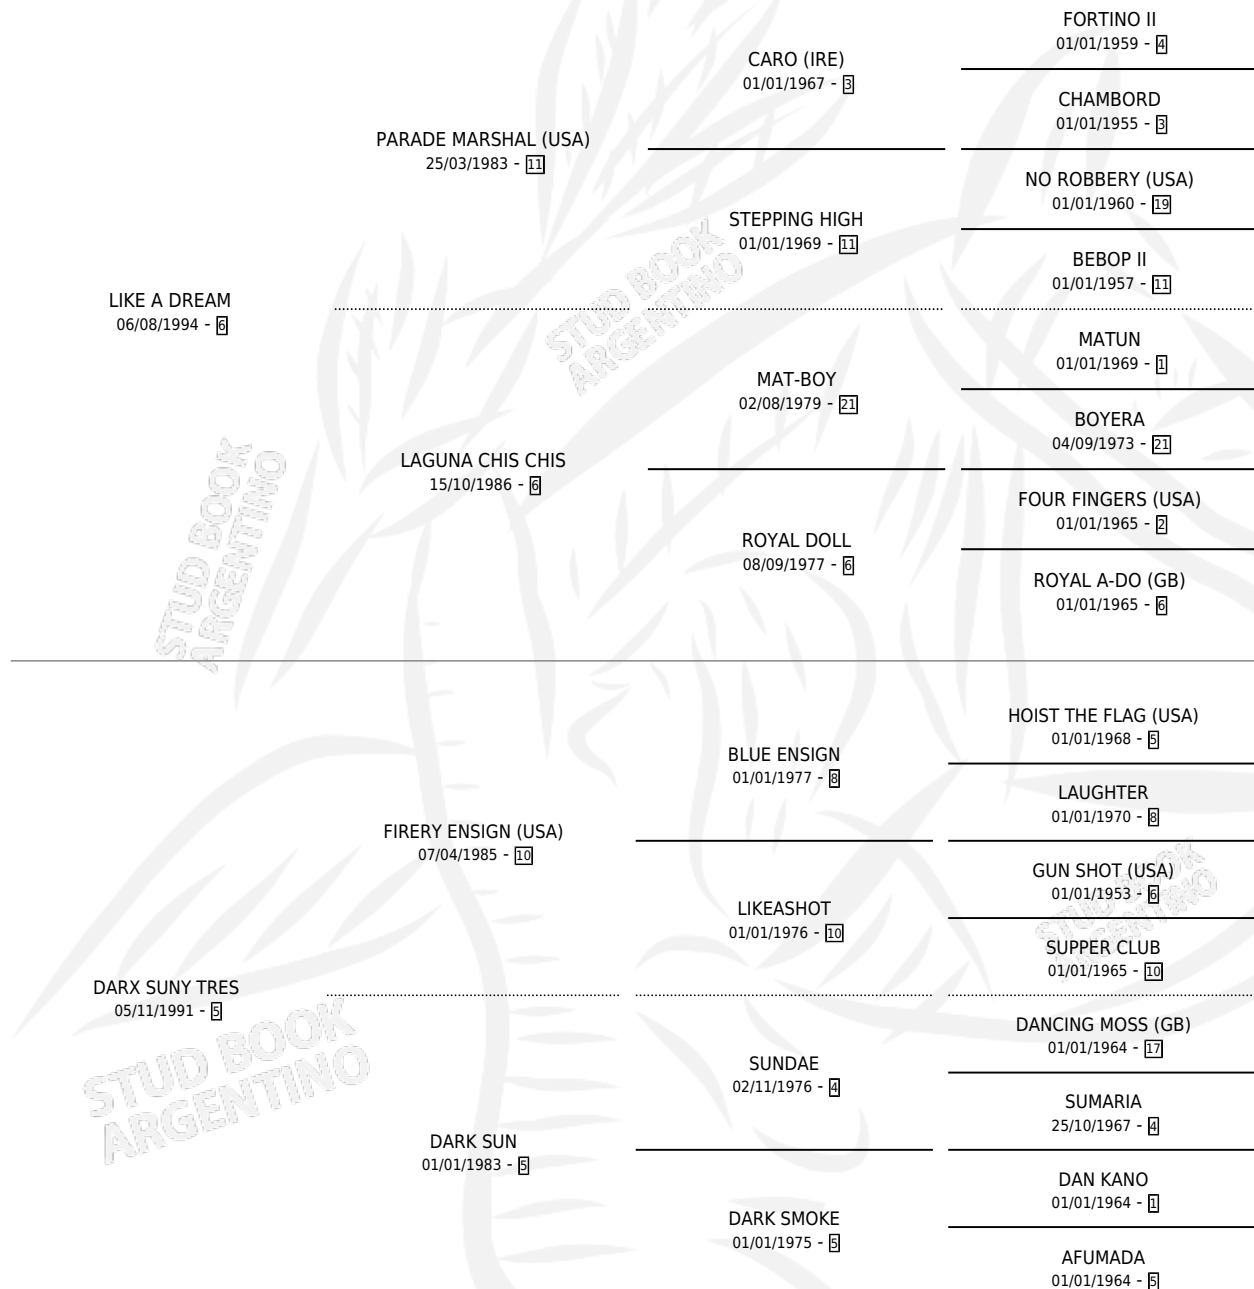

LIKE SUNNY

por LIKE A DREAM y DARX SUNY TRES por FIRERY
ENSIGN (USA)

Argentina · Hembra · Zaino o Tordillo · SP · 10/09/2008
Familia 5 · Volumen 40

ESTADO

TIPIFICACIÓN SANGUÍNEA	X
TIPIFICACIÓN POR ADN	X
PASAPORTE	X
IDENTIFICACIÓN POR MICROCHIP	X
REPRODUCTOR	X

Lugar de nacimiento: El Gran Chaparral

Criador: Sin dato

PEDIGREE