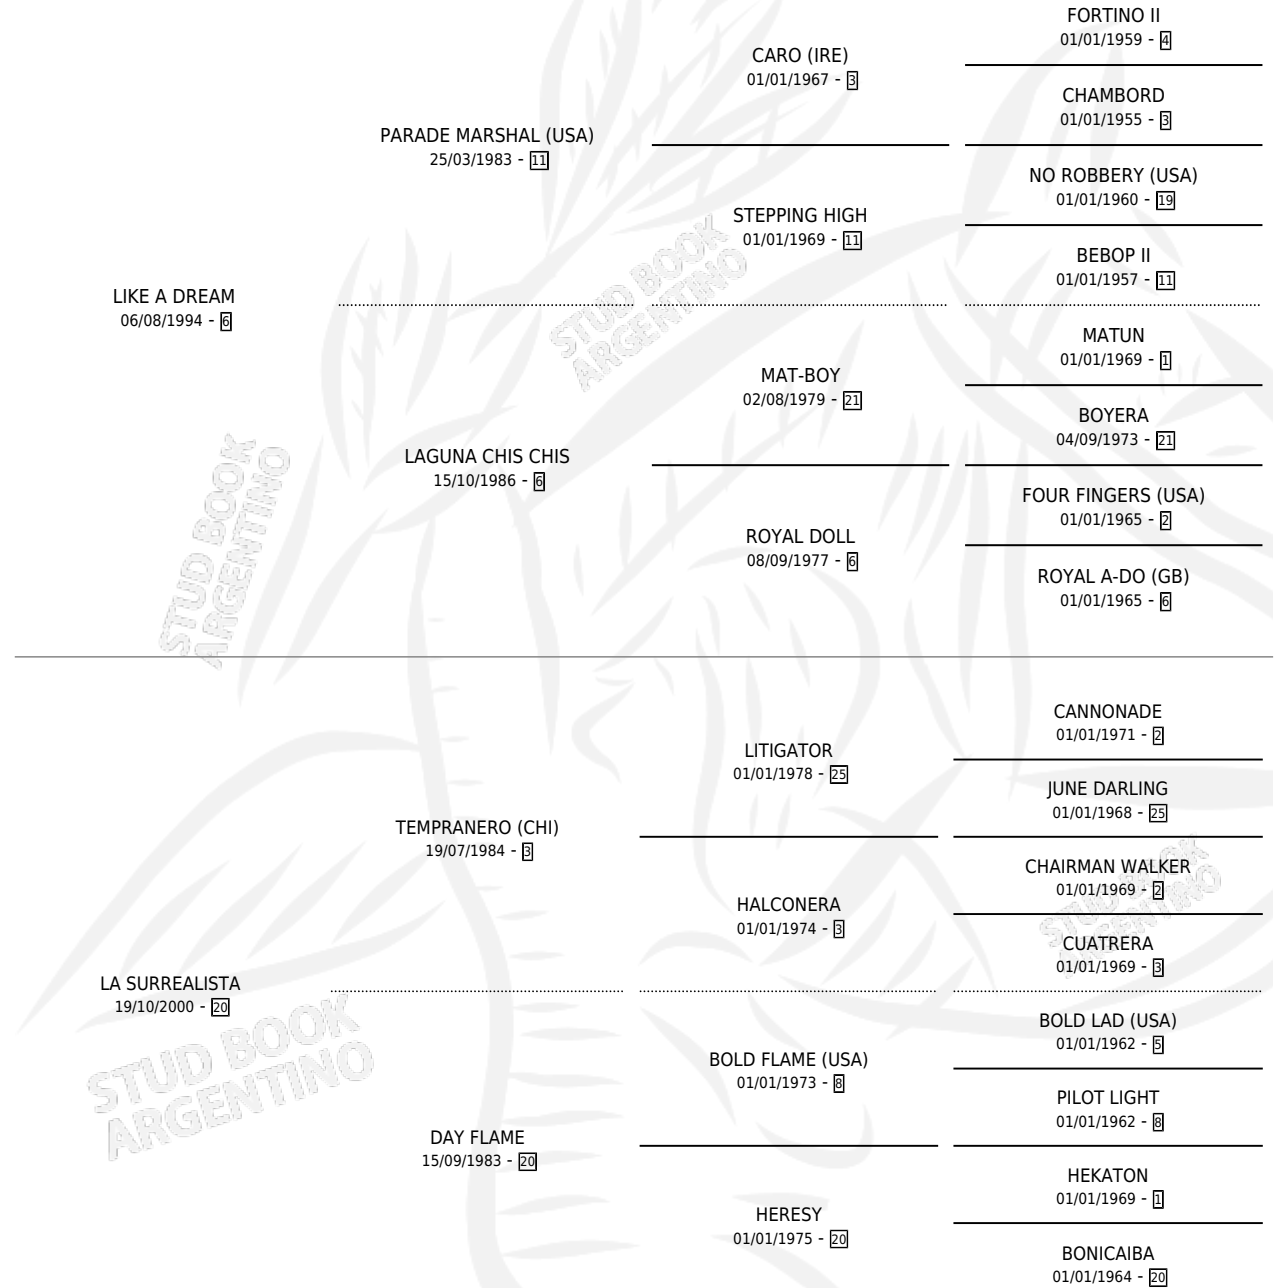

CHARLY DEL SUR

por LIKE A DREAM y LA SURREALISTA por TEMPRANERO (CHI)

Argentina · Macho · Alazan · SP · 25/10/2008
Familia 20-d · Volumen 40

ESTADO

TIPIFICACIÓN SANGUÍNEA	X
TIPIFICACIÓN POR ADN	✓
PASAPORTE	✓
IDENTIFICACIÓN POR MICROCHIP	✓
REPRODUCTOR	X

Lugar de nacimiento: El Gran Chaparral
Criador: Del Rio Jorge Miguel

PEDIGREE