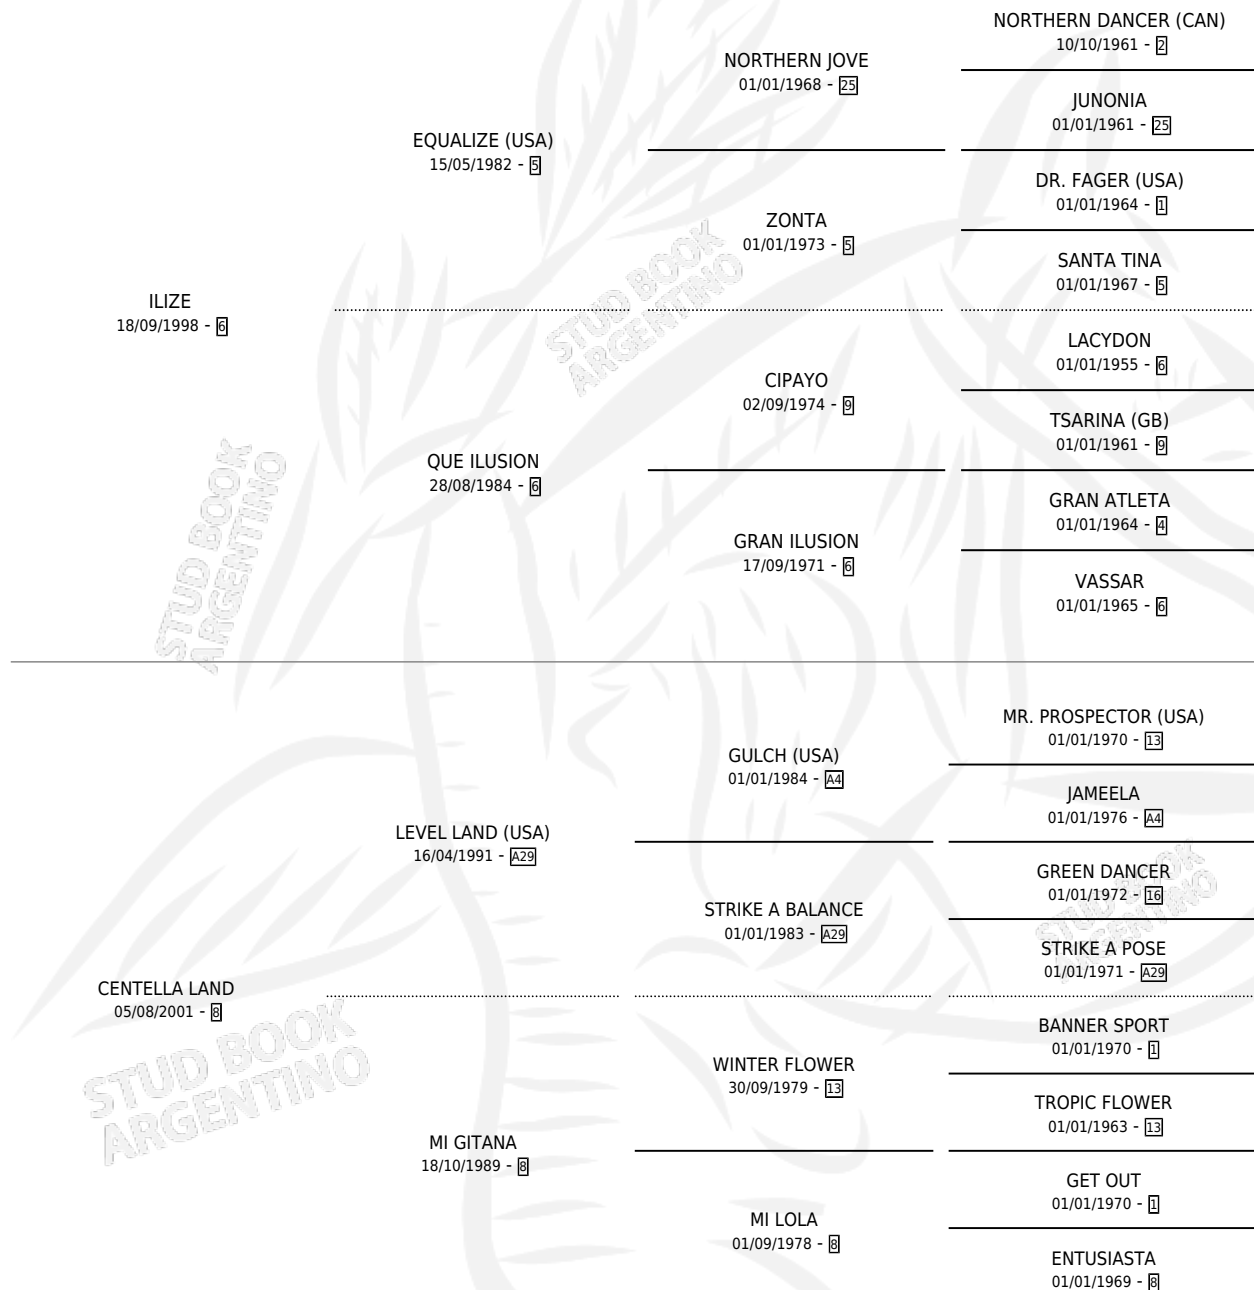

TALENTOSA ILIZE

por ILIZE y CENTELLA LAND por LEVEL LAND (USA)

Argentina · Hembra · Tordillo · SP · 13/11/2008
Familia 8-g · Volumen 40

ESTADO

TIPIFICACIÓN SANGUÍNEA	X
TIPIFICACIÓN POR ADN	✓
PASAPORTE	✓
IDENTIFICACIÓN POR MICROCHIP	✓
REPRODUCTOR	✓

Lugar de nacimiento: Campo particular

Criador: Decunto German

~

HIJOS

	MACHOS	HEMBRAS
1 NACIERON	0	1

SIN ACTUACIONES

PEDIGREE