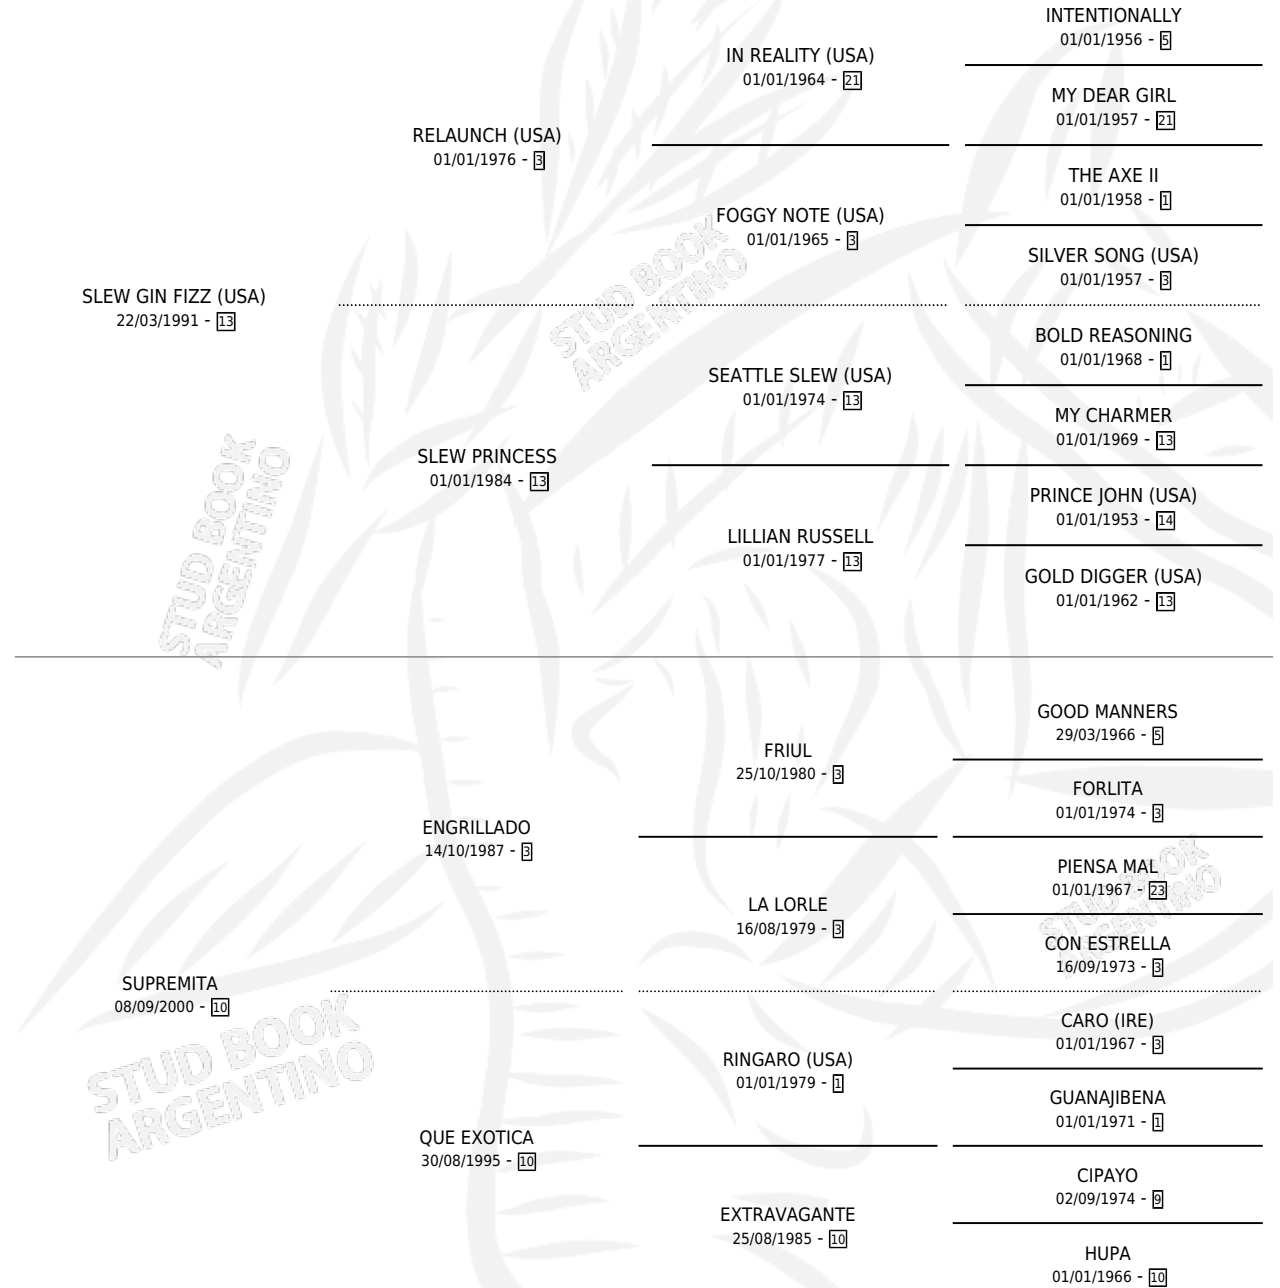

SUPREMO FIZZ

por SLEW GIN FIZZ (USA) y SUPREMITA por ENGRILLADO

Argentina · Macho · Tordillo · SP · 10/10/2008
Familia 10-a · Volumen 40

ESTADO

TIPIFICACIÓN SANGUÍNEA	X
TIPIFICACIÓN POR ADN	✓
PASAPORTE	✓
IDENTIFICACIÓN POR MICROCHIP	✓
REPRODUCTOR	X

Lugar de nacimiento: La Numancia

Criador: Sin dato

PEDIGREE

SUPREMO FIZZ

Datos oficiales del Stud Book Argentino

Documento generado el 14/05/2026

studbook.org.ar