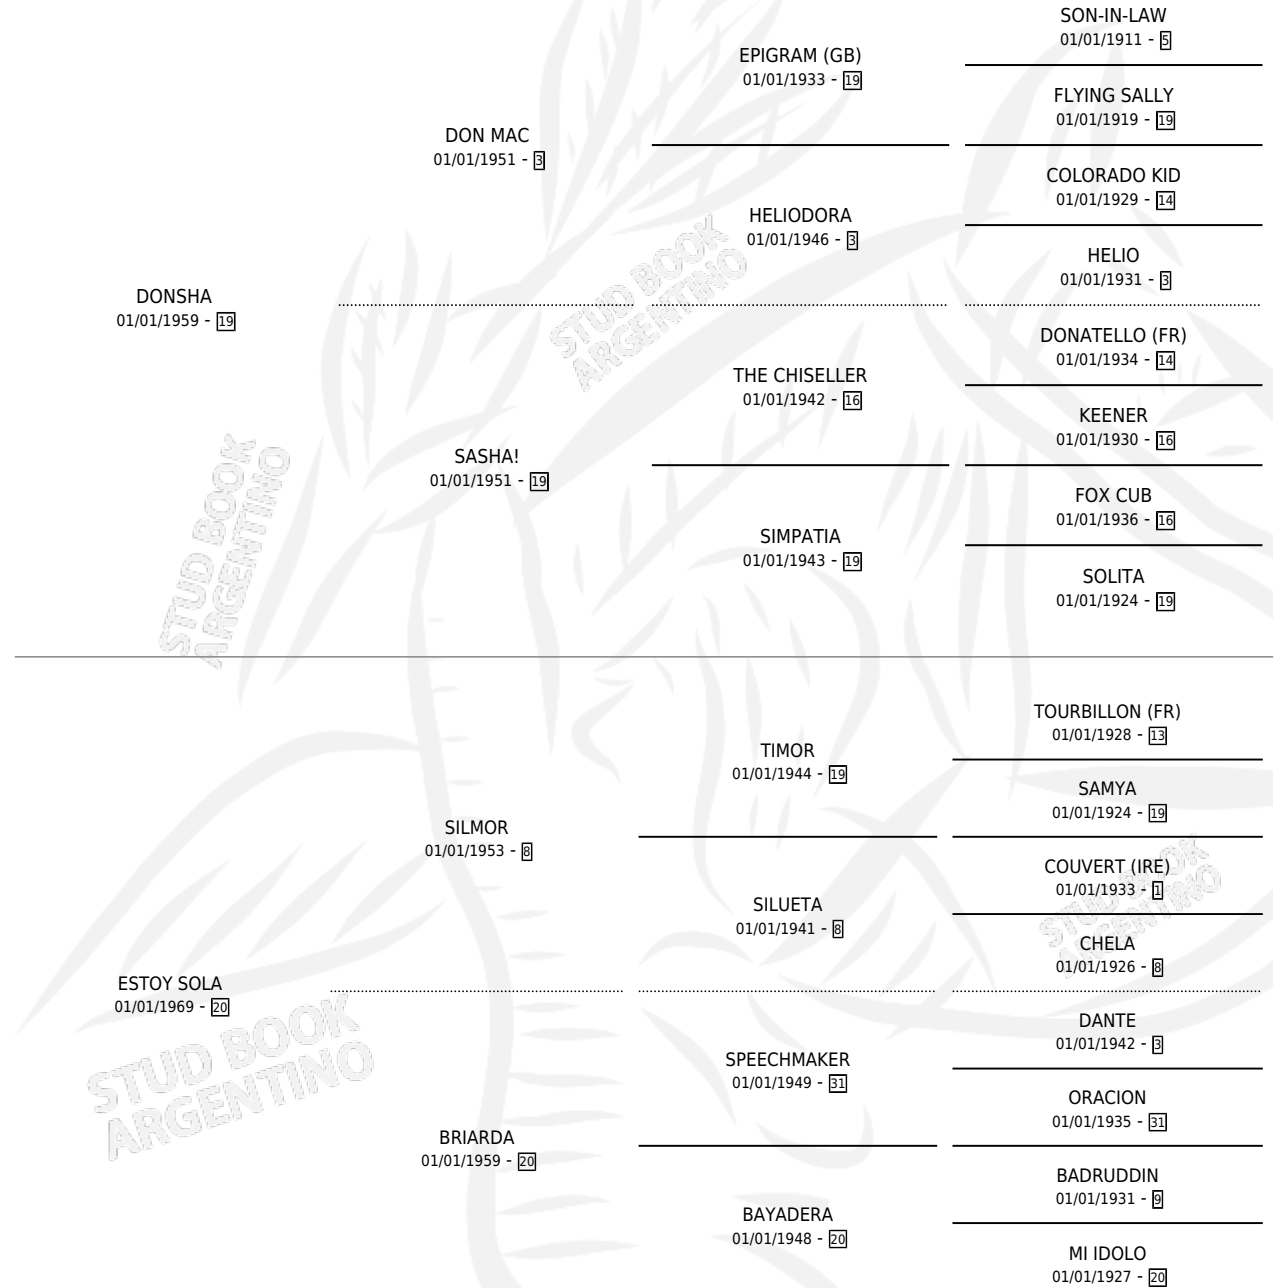

DON COCO

por **DONSHA** y **ESTOY SOLA** por **SILMOR**

Argentina · Macho · Tordillo · SP · 01/01/1975
Familia 20 · Volumen 29

ESTADO

TIPIFICACIÓN SANGUÍNEA	X
TIPIFICACIÓN POR ADN	X
PASAPORTE	X
IDENTIFICACIÓN POR MICROCHIP	X
REPRODUCTOR	✓

Lugar de nacimiento: Campo particular

Criador: Conter Julio Bautista

~

HIJOS

	MACHOS	HEMBRAS
18 NACIERON	6	12
3 CORRIERON	0	3
1 GANARON	0	1
0 GANADORES CL	0 GANADORES GR	0 GANADORES G1

PEDIGREE

CAMPAÑA

Solo carreras oficiales de Argentina