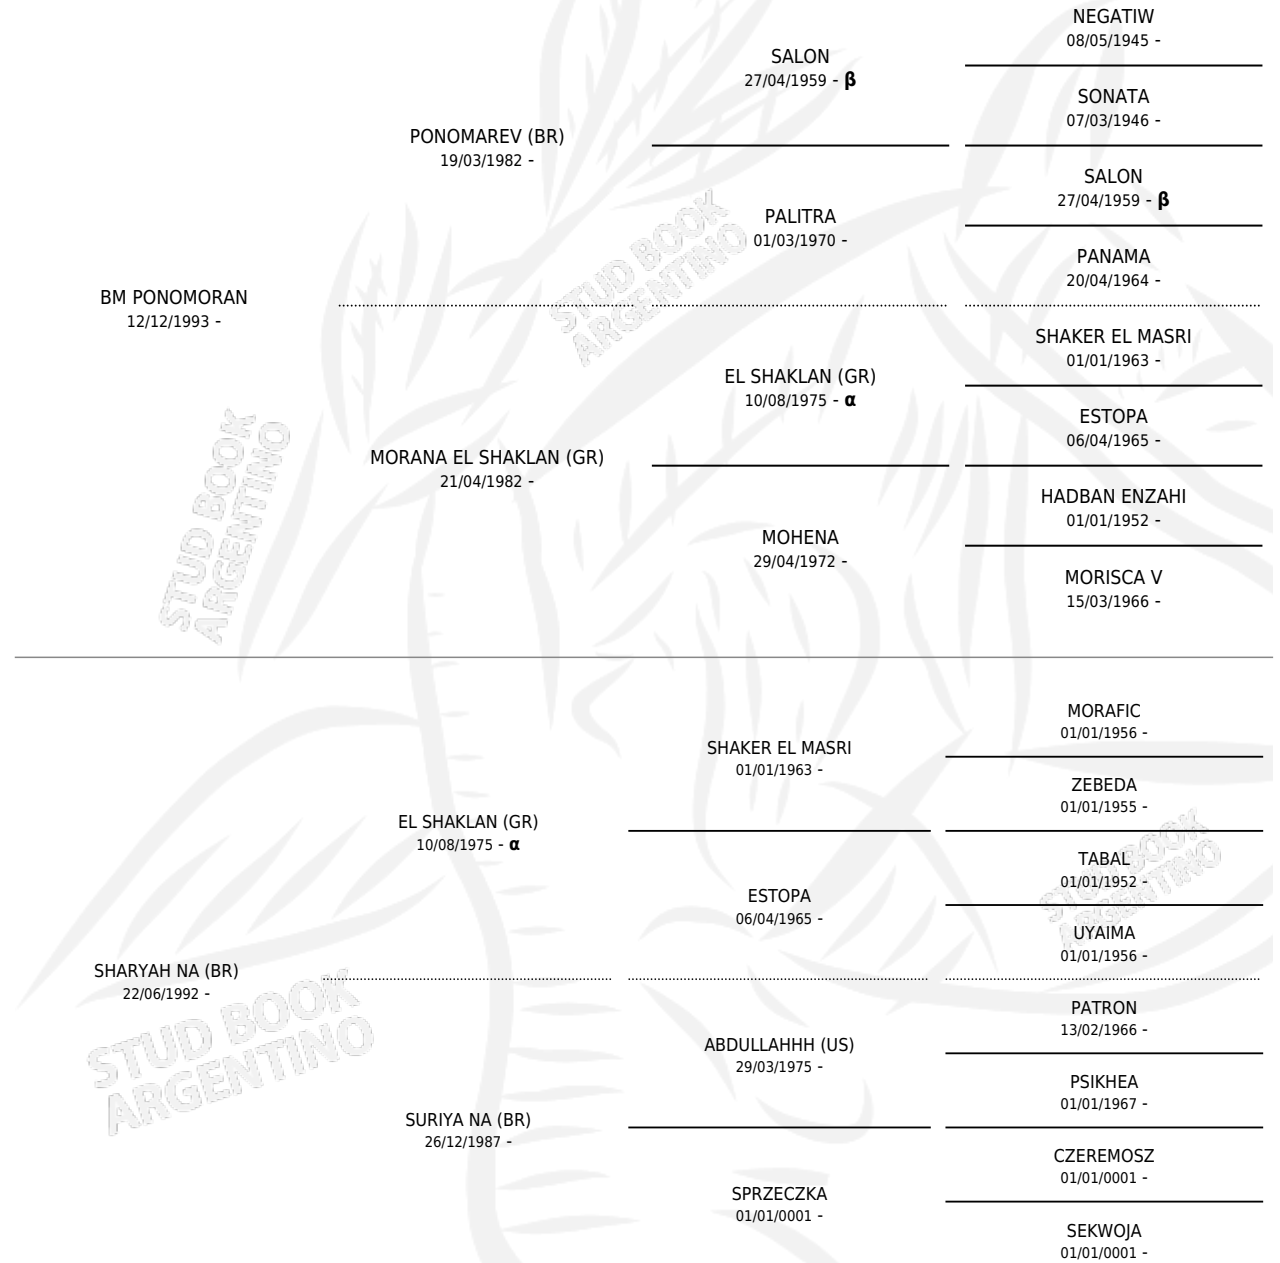

KIM ESCORPIO

por **BM PONOMORAN** y **SHARYAH NA (BR)** por **EL SHAKLAN (GR)**

Argentina · Macho · Alazan o Tordillo · AP · 25/09/2008
Familia · Volumen 40

ESTADO

TIPIFICACIÓN SANGUÍNEA	X
TIPIFICACIÓN POR ADN	X
PASAPORTE	X
IDENTIFICACIÓN POR MICROCHIP	X
REPRODUCTOR	X

Lugar de nacimiento: La Preferida

Criador: Sin dato

PEDIGREE

INBREEDING : α, β

KIM ESCORPIO

Datos oficiales del Stud Book Argentino

Documento generado el 15/05/2026

studbook.org.ar