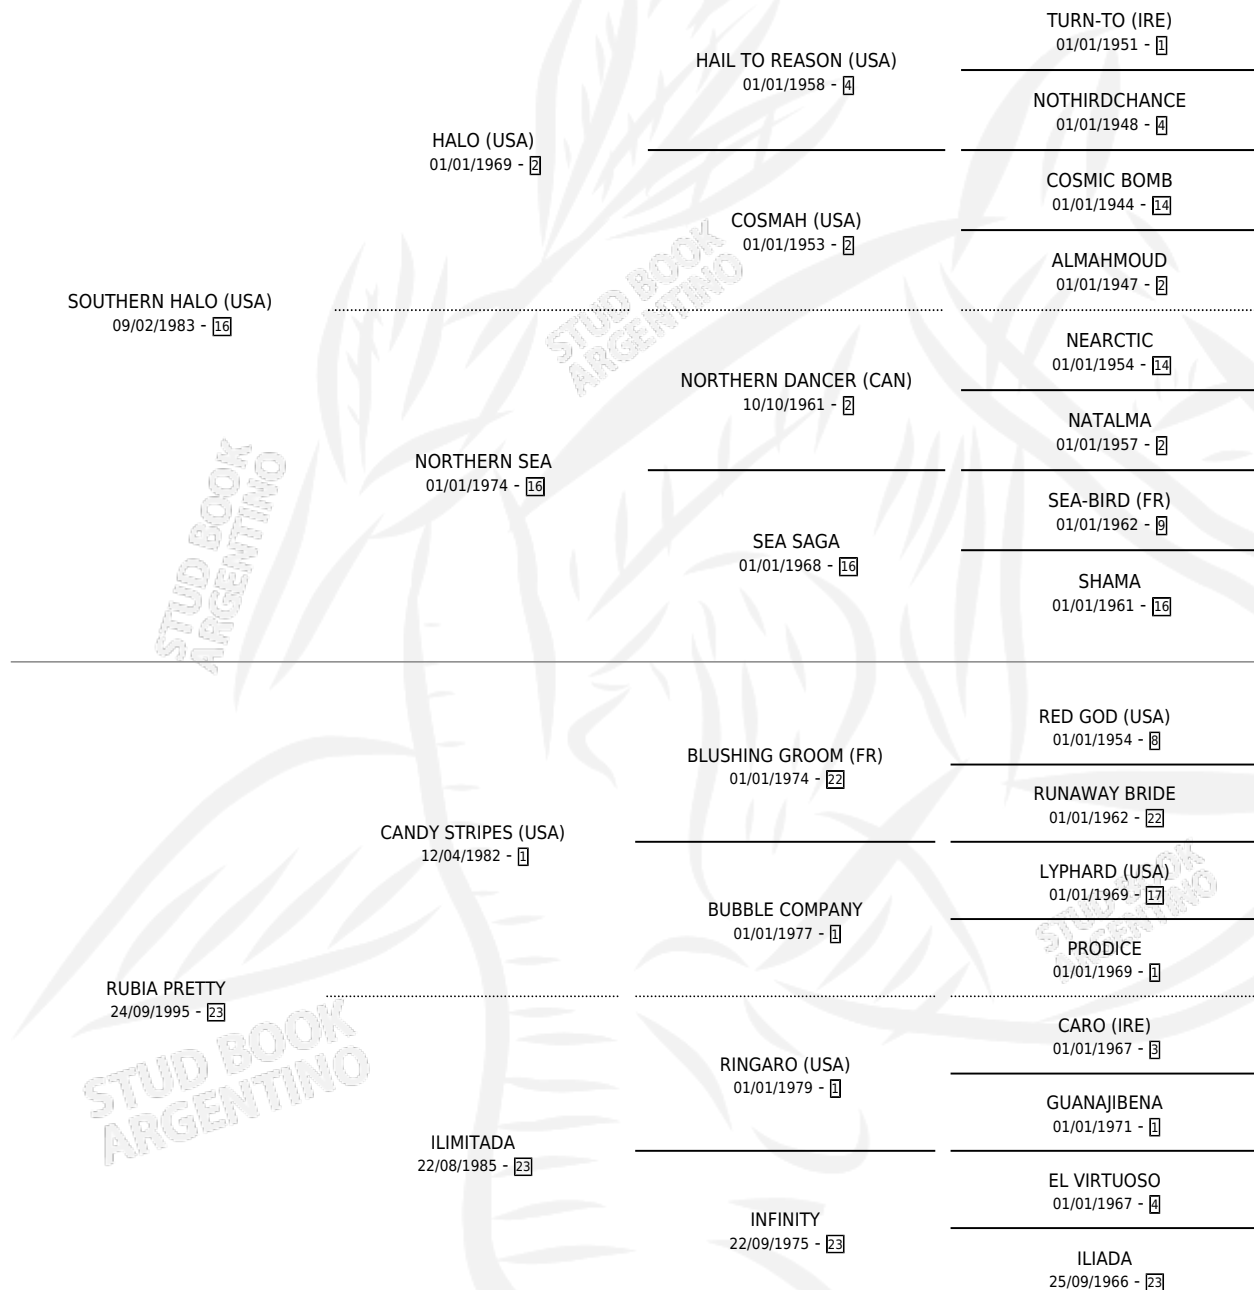

ILLEGALLY BLONDE

por SOUTHERN HALO (USA) y RUBIA PRETTY por CANDY STRIPES (USA)

Argentina · Hembra · Alazan · SP · 03/11/2008
Familia 23-a · Volumen 40

ESTADO

TIPIFICACIÓN SANGUÍNEA	X
TIPIFICACIÓN POR ADN	✓
PASAPORTE	✓
IDENTIFICACIÓN POR MICROCHIP	✓
REPRODUCTOR	✓

Lugar de nacimiento: Abolengo
Criador: Abolengo

~

HIJOS

	MACHOS	HEMBRAS
10 NACIERON	5	5
5 CORRIERON	4	1
3 GANARON	3	0
0 GANADORES CL	0 GANADORES GR	0 GANADORES G1

PEDIGREE

CAMPAÑA

Solo carreras oficiales de Argentina