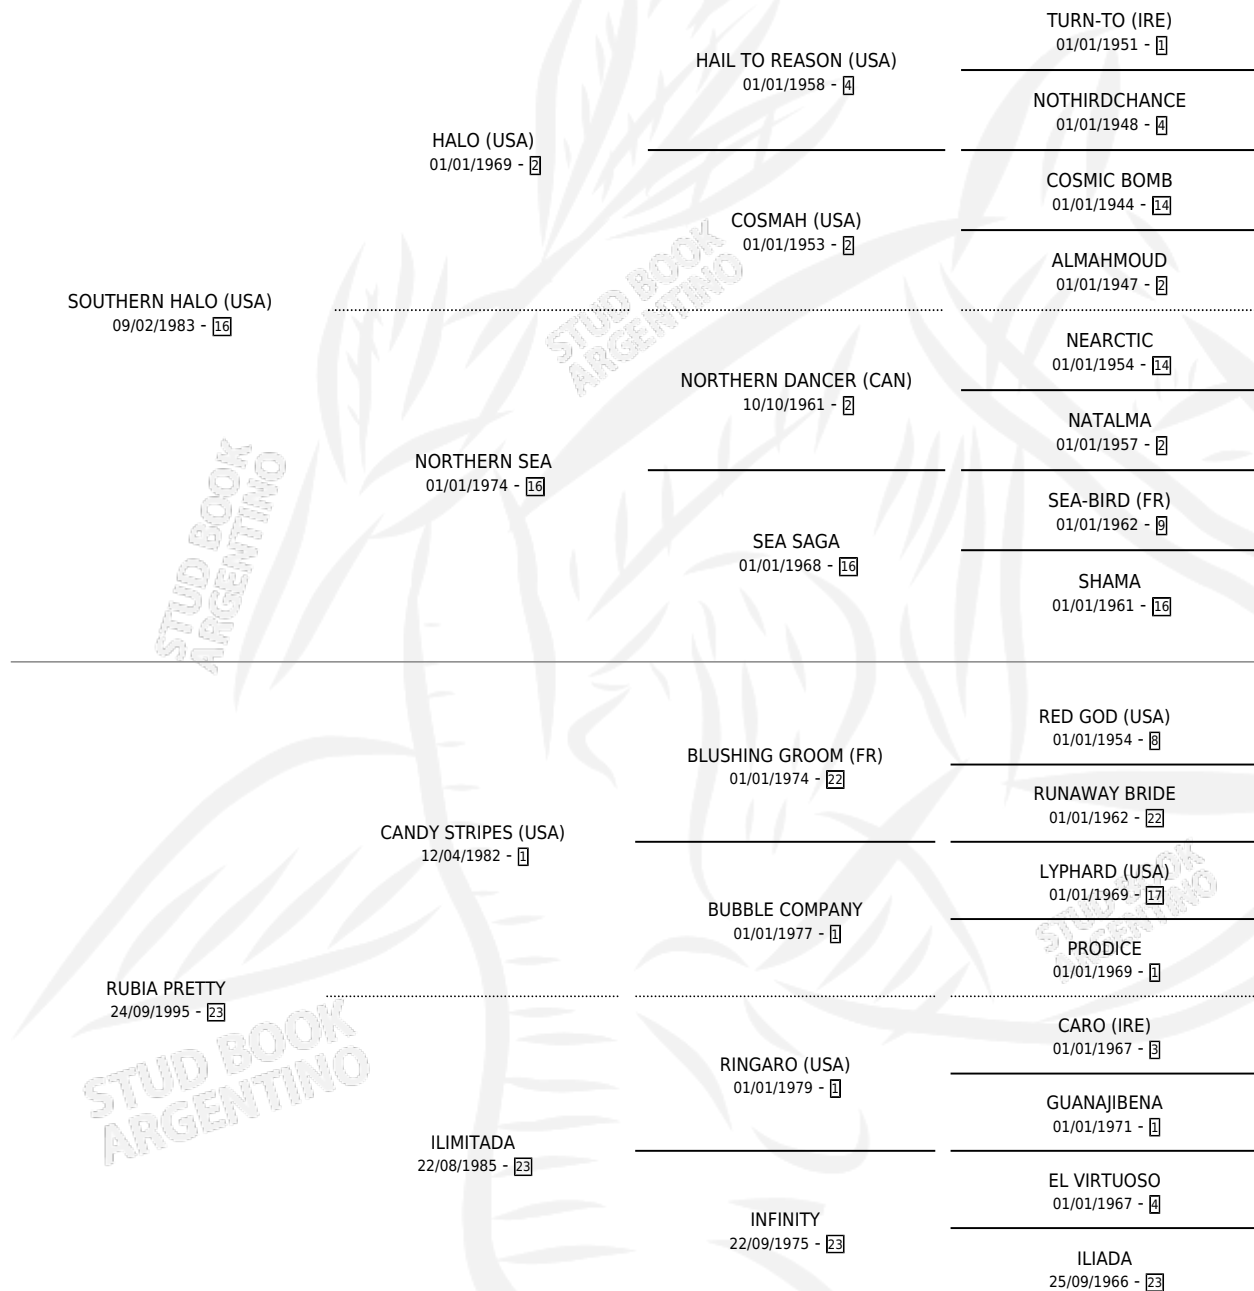

ILLEGALLY BLONDE

por SOUTHERN HALO (USA) y RUBIA PRETTY por CANDY STRIPES (USA)

Argentina · Hembra · Alazan · SP · 03/11/2008
Familia 23-a · Volumen 40

ESTADO

TIPIFICACIÓN SANGUÍNEA	X
TIPIFICACIÓN POR ADN	✓
PASAPORTE	✓
IDENTIFICACIÓN POR MICROCHIP	✓
REPRODUCTOR	✓

Lugar de nacimiento: Abolengo
Criador: Abolengo

~

HIJOS

	MACHOS	HEMBRAS
10 NACIERON	5	5
5 CORRIERON	4	1
3 GANARON	3	0

0	0	0
GANADORES CL	GANADORES GR	GANADORES G1

PEDIGREE

CAMPAÑA

Solo carreras oficiales de Argentina