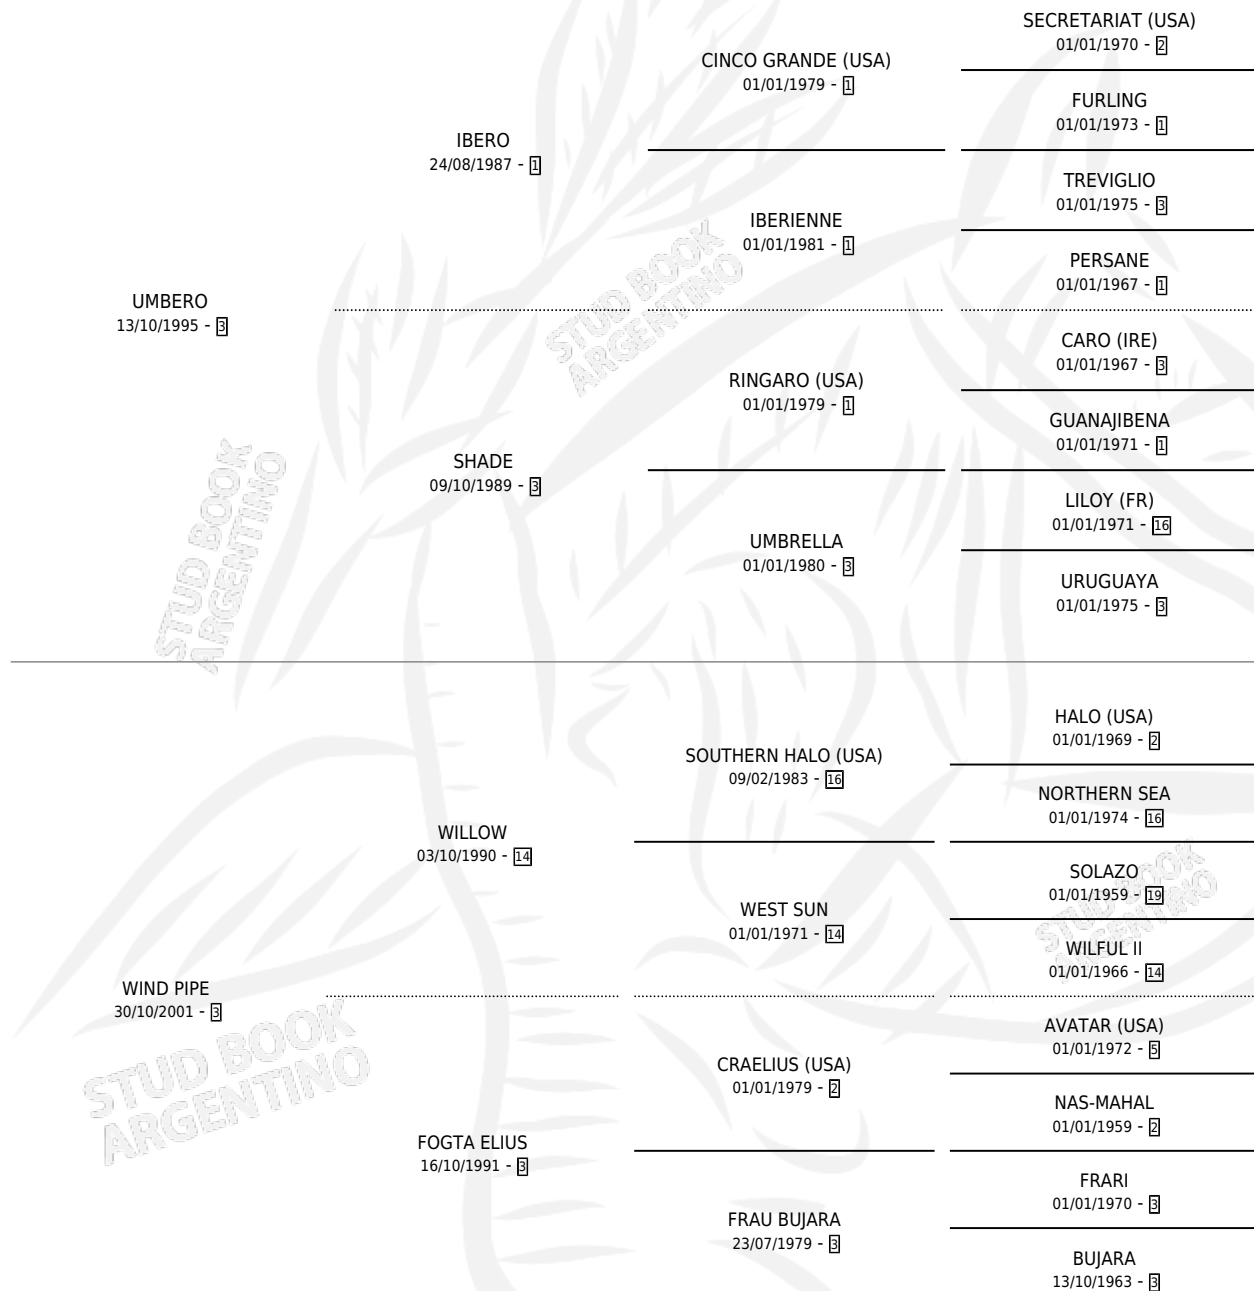

UNA PEPA

por **UMBERO** y **WIND PIPE** por **WILLOW**

Argentina · Hembra · Zaino · SP · 26/10/2008
Familia 3-d · Volumen 40

ESTADO

TIPIFICACIÓN SANGUÍNEA	X
TIPIFICACIÓN POR ADN	✓
PASAPORTE	✓
IDENTIFICACIÓN POR MICROCHIP	✓
REPRODUCTOR	X

Lugar de nacimiento: El Marquez

Criador: El Marquez

PEDIGREE