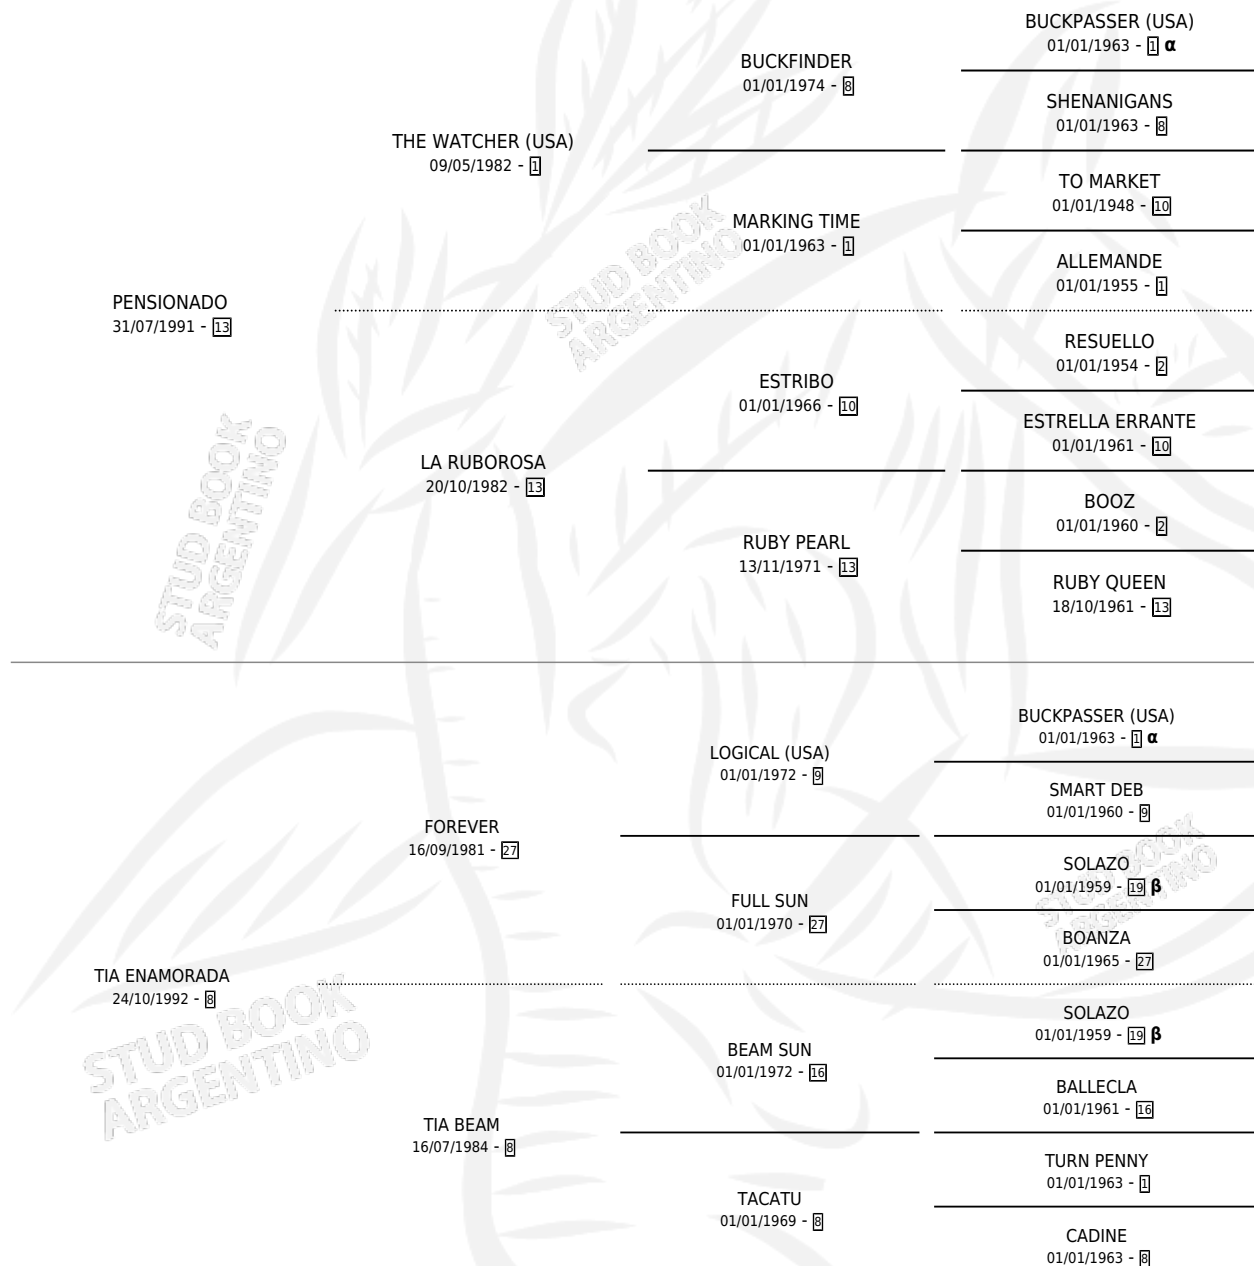

TIA PENSIONADA

por **PENSIONADO** y **TIA ENAMORADA** por **FOREVER**

Argentina · Hembra · Alazan · SP · 15/10/2008
Familia 8-j · Volumen 40

ESTADO

TIPIFICACIÓN SANGUÍNEA	X
TIPIFICACIÓN POR ADN	✓
PASAPORTE	✓
IDENTIFICACIÓN POR MICROCHIP	✓
REPRODUCTOR	X

Lugar de nacimiento: Costa Grande
Criador: Sin dato

PEDIGREE

INBREEDING : **α,β**

TIA PENSIONADA

Datos oficiales del Stud Book Argentino

Documento generado el 12/05/2026

studbook.org.ar