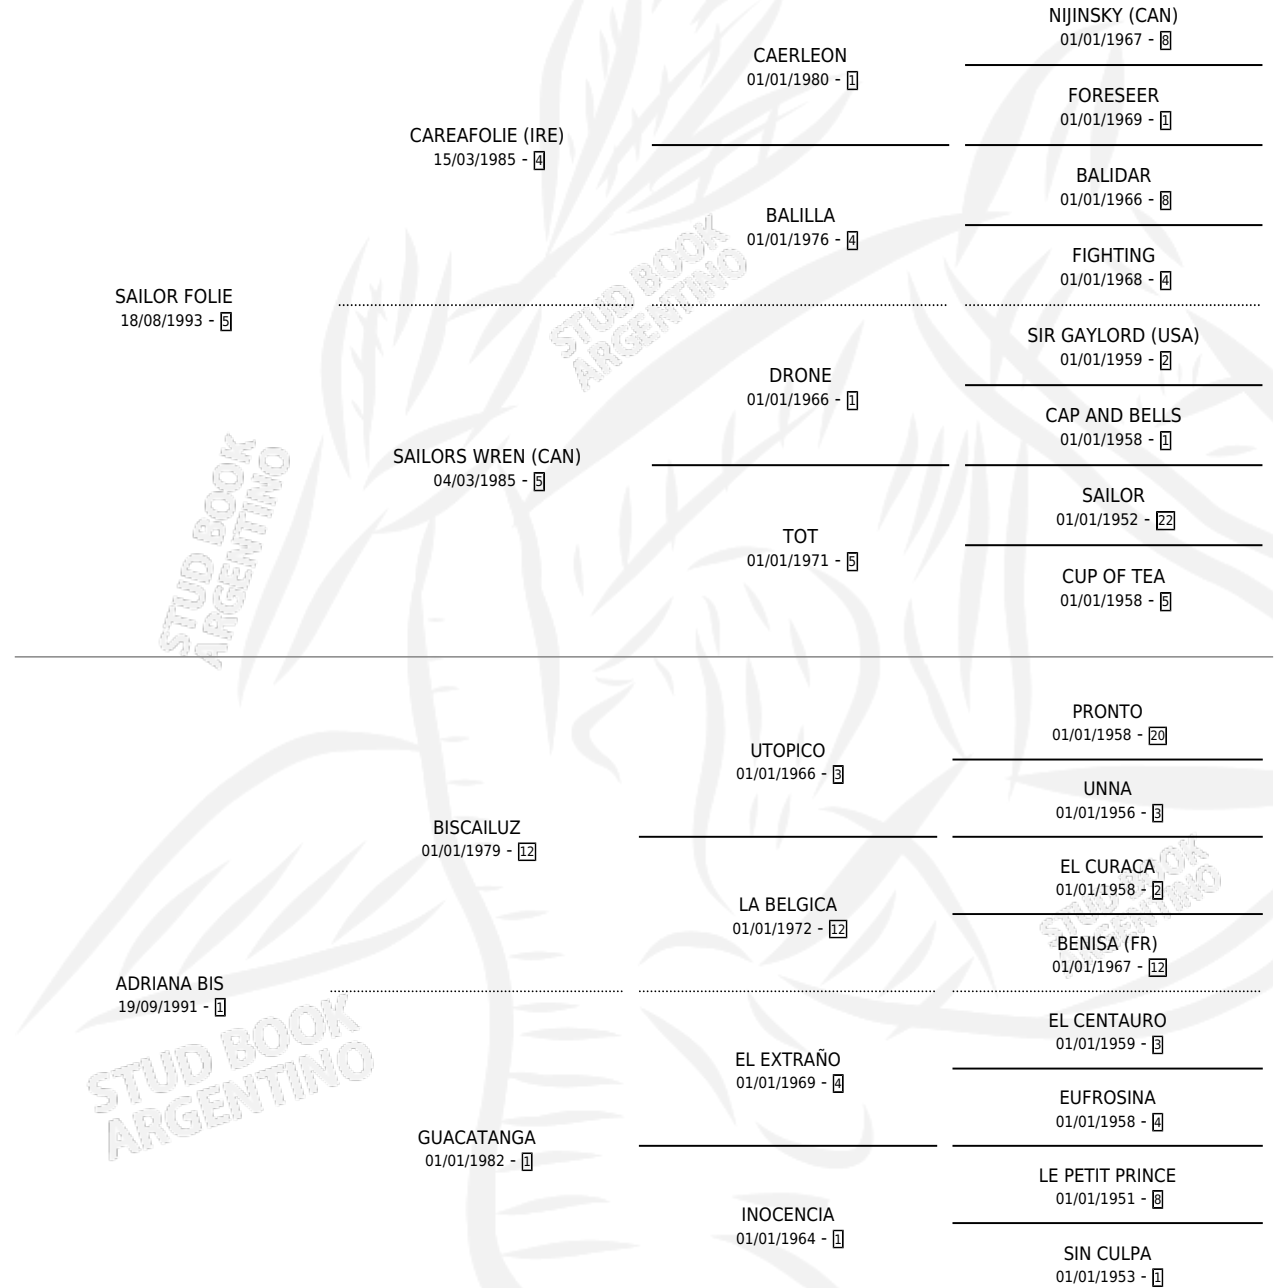

NEGRA MARINA

por SAILOR FOLIE y ADRIANA BIS por BISCAILUZ

Argentina · Hembra · Alazan · SP · 28/10/2008
Familia 1 · Volumen 40

ESTADO

TIPIFICACIÓN SANGUÍNEA	X
TIPIFICACIÓN POR ADN	X
PASAPORTE	X
IDENTIFICACIÓN POR MICROCHIP	✓
REPRODUCTOR	X

Lugar de nacimiento: Monadri

Criador: Sin dato

PEDIGREE