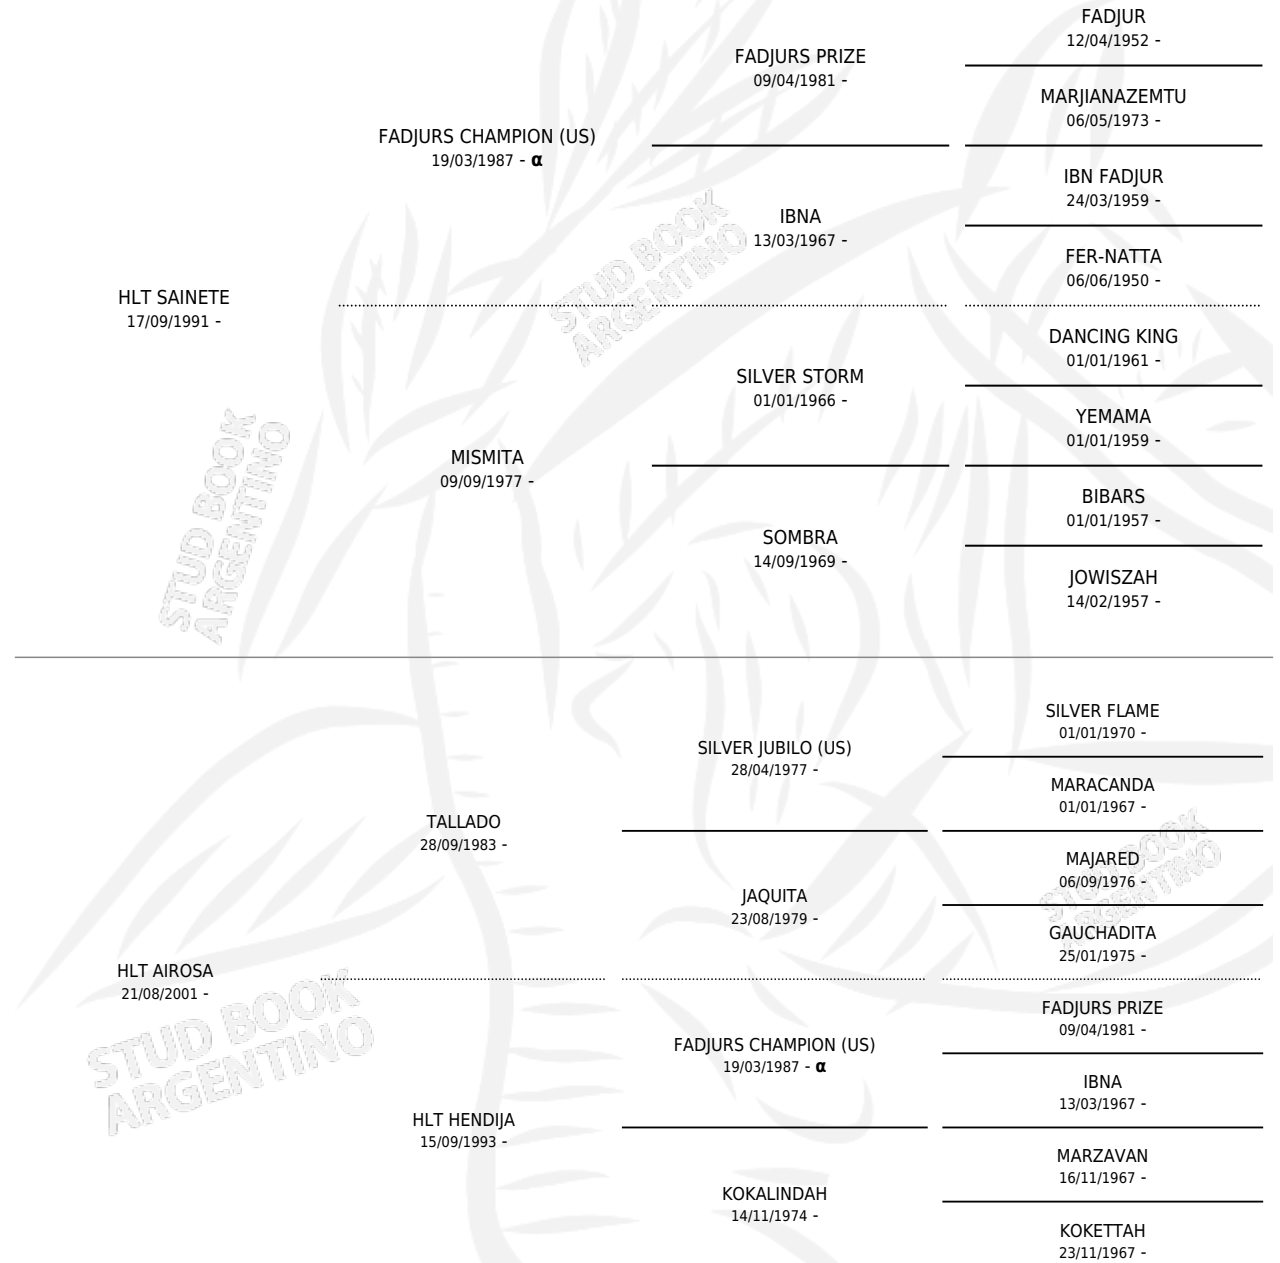

HLT RETADORA

por HLT SAINETE y HLT AIROSA por TALLADO

Argentina · Hembra · Zaino o Tordillo · AP · 03/11/2008
Familia · Volumen 40

ESTADO

TIPIFICACIÓN SANGUÍNEA	X
TIPIFICACIÓN POR ADN	X
PASAPORTE	X
IDENTIFICACIÓN POR MICROCHIP	X
REPRODUCTOR	X

Lugar de nacimiento: Los Toros

Criador: Los Toros

PEDIGREE

INBREEDING : α

HLT RETADORA

Datos oficiales del Stud Book Argentino

Documento generado el 09/05/2026

studbook.org.ar