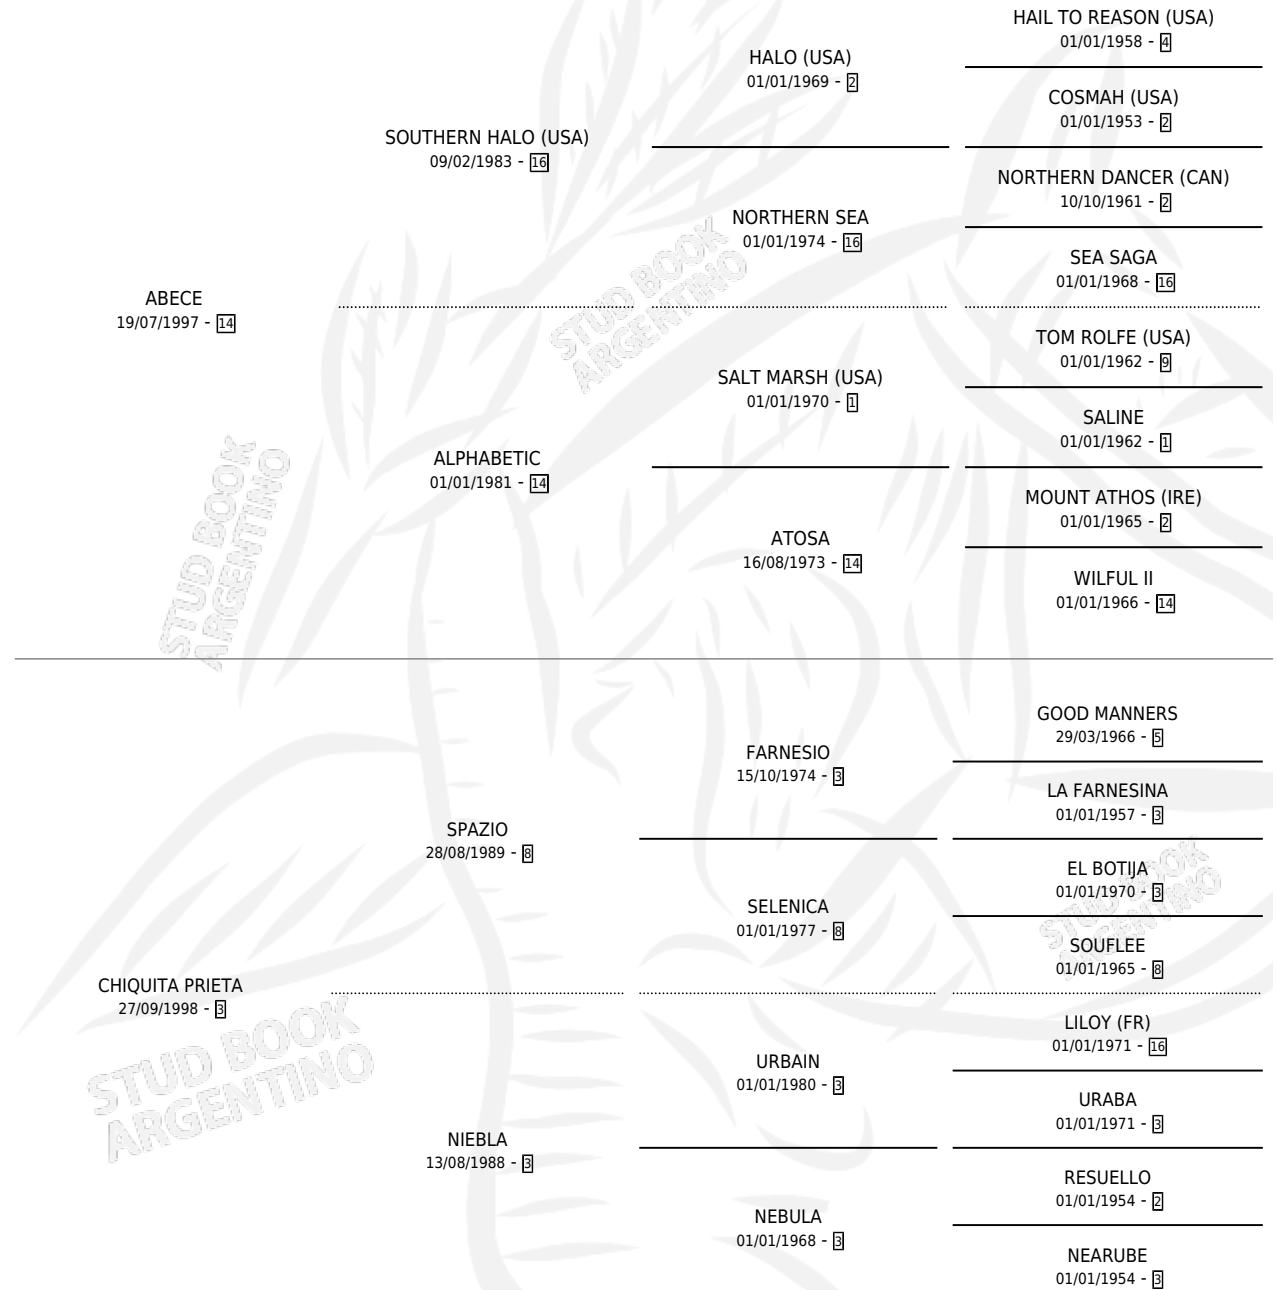

ABECAN CAP

por **ABECE** y **CHIQUITA PRIETA** por **SPAZIO**

Argentina · Macho · Zaino · SP · 29/09/2008
Familia 3-e · Volumen 40

ESTADO

TIPIFICACIÓN SANGUÍNEA	X
TIPIFICACIÓN POR ADN	X
PASAPORTE	X
IDENTIFICACIÓN POR MICROCHIP	X
REPRODUCTOR	X

Lugar de nacimiento: Campo particular

Criador: Sin dato

PEDIGREE

ABECAN CAP

Datos oficiales del Stud Book Argentino

Documento generado el 01/05/2026

studbook.org.ar