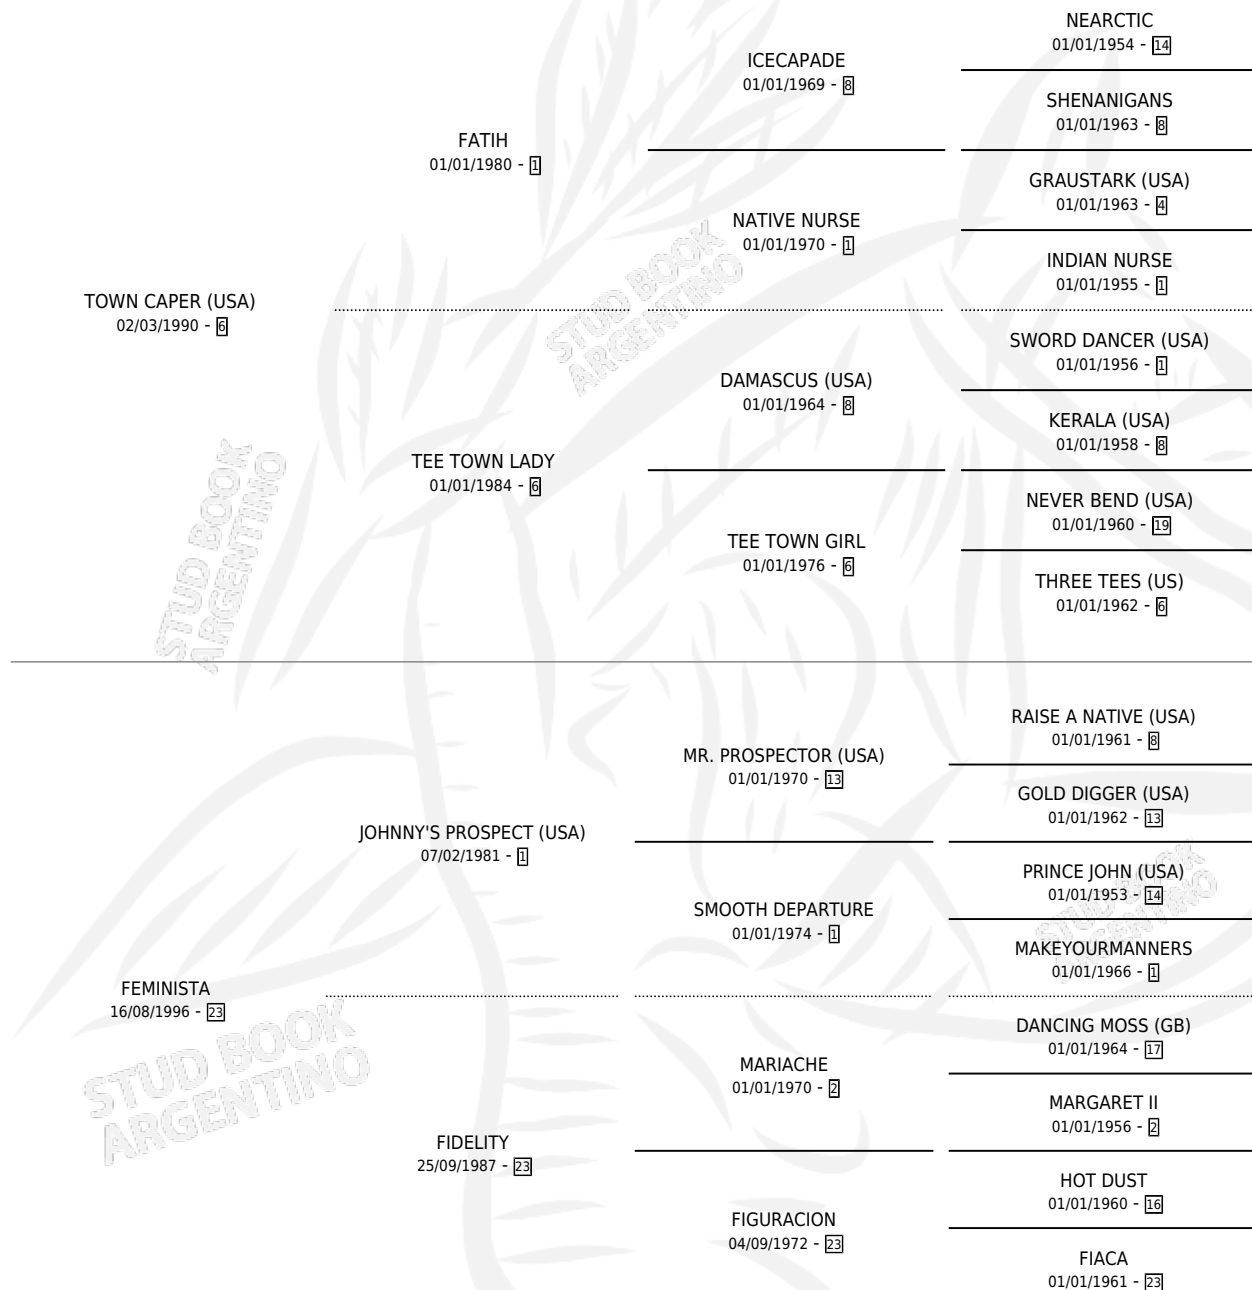

MIRAZ GA

por TOWN CAPER (USA) y FEMINISTA por JOHNNY'S PROSPECT (USA)

Argentina · Hembra · Zaino · SP · 22/10/2008
Familia 23-a · Volumen 40

ESTADO

TIPIFICACIÓN SANGUÍNEA	X
TIPIFICACIÓN POR ADN	✓
PASAPORTE	✓
IDENTIFICACIÓN POR MICROCHIP	✓
REPRODUCTOR	✓

Lugar de nacimiento: A.r.g.
Criador: A.r.g.

~

HIJOS

	MACHOS	HEMBRAS
4 NACIERON	1	3
SIN ACTUACIONES		

PEDIGREE

CAMPAÑA

Solo carreras oficiales de Argentina

POR EDAD