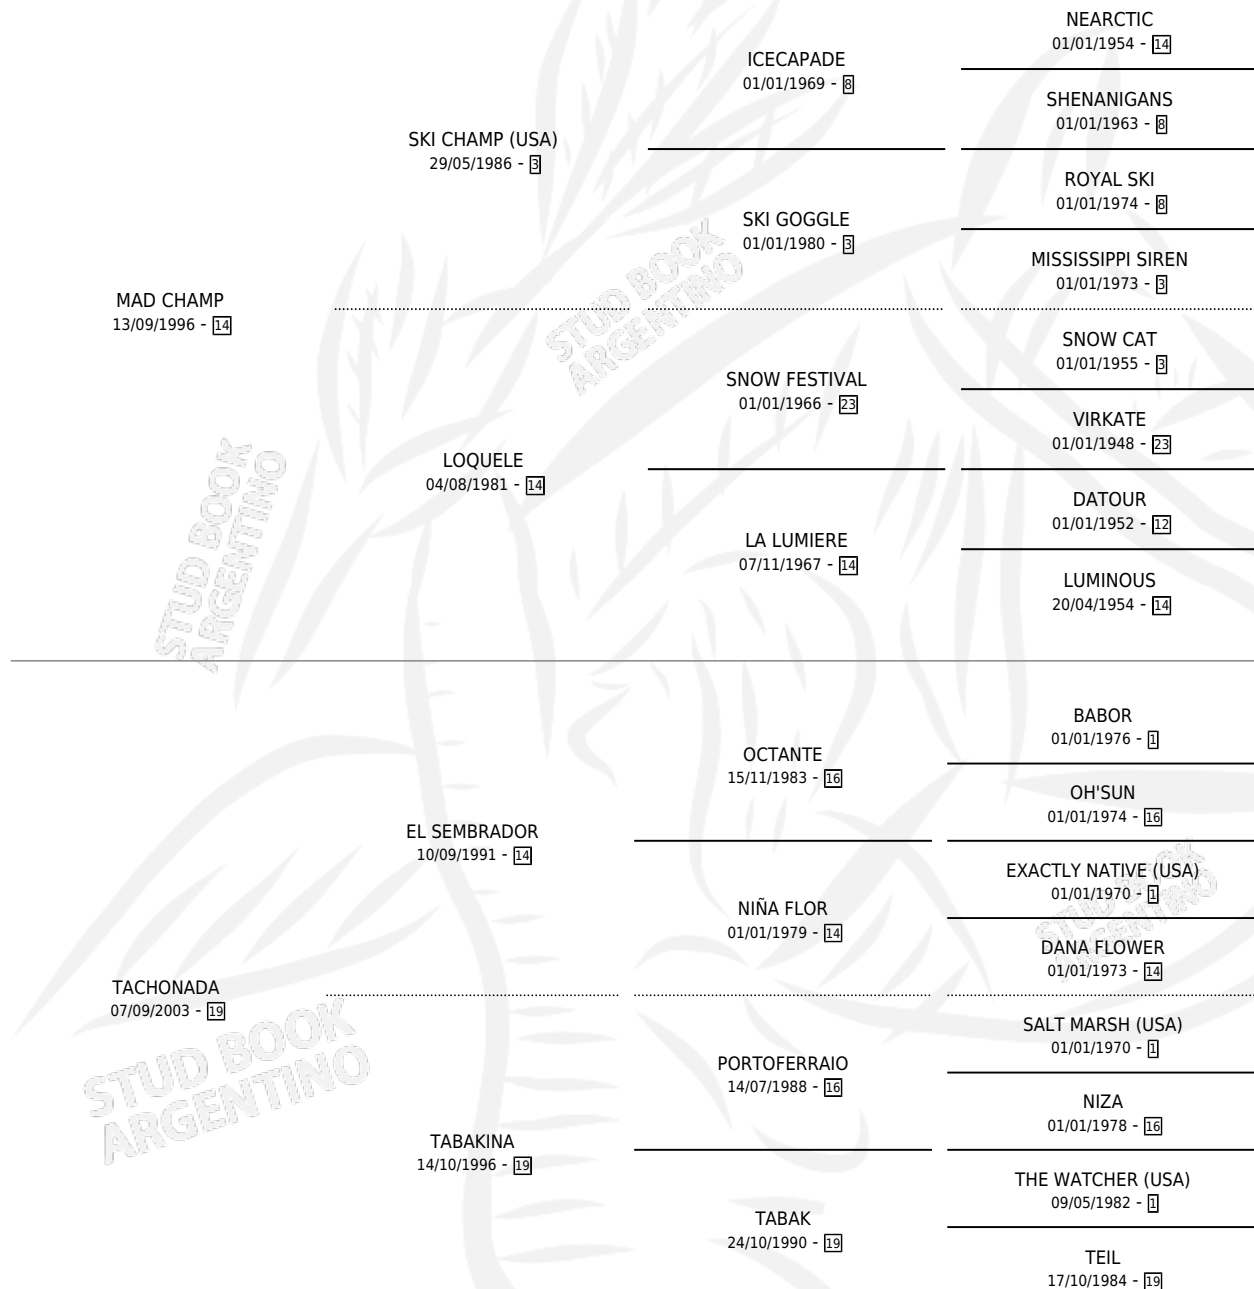

TACHA LA DOBLE

por MAD CHAMP y TACHONADA por EL SEMBRADOR

Argentina · Macho · Zaino · SP · 16/10/2008
Familia 19-c · Volumen 40

ESTADO

TIPIFICACIÓN SANGUÍNEA	X
TIPIFICACIÓN POR ADN	X
PASAPORTE	X
IDENTIFICACIÓN POR MICROCHIP	X
REPRODUCTOR	X

Lugar de nacimiento: El Tala

Criador: El Tala

PEDIGREE

TACHA LA DOBLE

Datos oficiales del Stud Book Argentino

Documento generado el 10/06/2025

studbook.org.ar