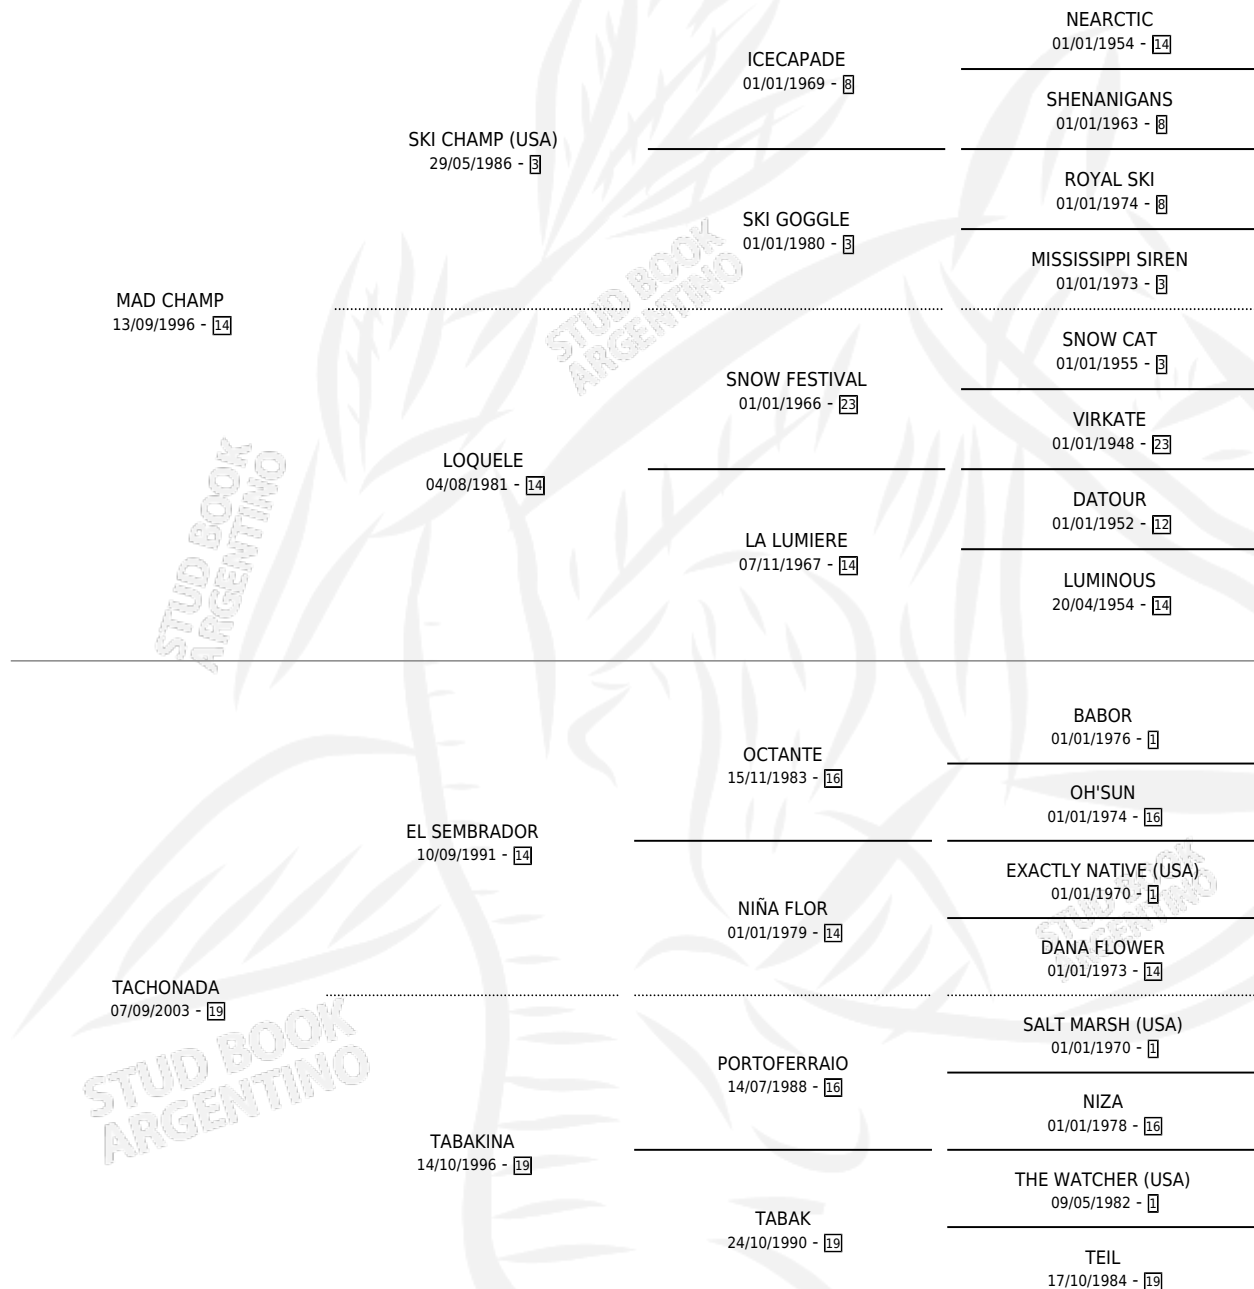

TACHA LA DOBLE

por MAD CHAMP y TACHONADA por EL SEMBRADOR

Argentina · Macho · Zaino · SP · 16/10/2008
Familia 19-c · Volumen 40

ESTADO

TIPIFICACIÓN SANGUÍNEA	X
TIPIFICACIÓN POR ADN	X
PASAPORTE	X
IDENTIFICACIÓN POR MICROCHIP	X
REPRODUCTOR	X

Lugar de nacimiento: El Tala

Criador: El Tala

PEDIGREE

TACHA LA DOBLE

Datos oficiales del Stud Book Argentino

Documento generado el 10/05/2026

studbook.org.ar