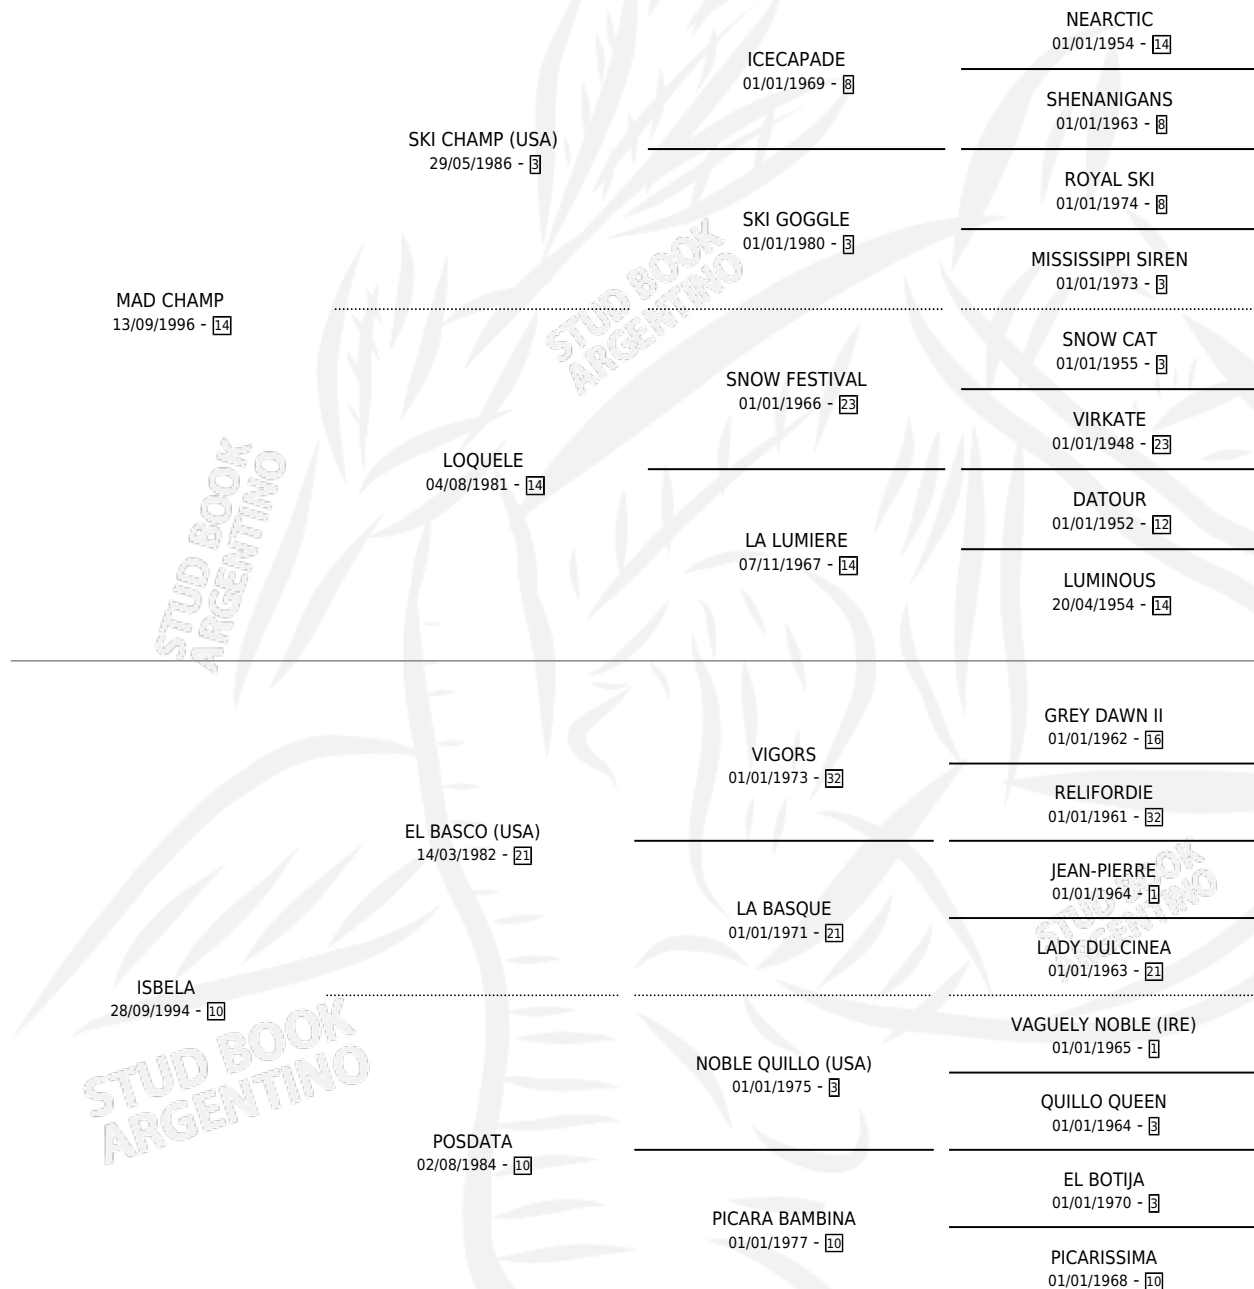

BELLA ISBELA CHAMP

por MAD CHAMP y ISBELA por EL BASCO (USA)

Argentina · Hembra · Tordillo · SP · 14/10/2008
Familia 10-a · Volumen 40

ESTADO

TIPIFICACIÓN SANGUÍNEA	X
TIPIFICACIÓN POR ADN	✓
PASAPORTE	✓
IDENTIFICACIÓN POR MICROCHIP	✓
REPRODUCTOR	✓

Lugar de nacimiento: El Tala

Criador: El Tala

~

HIJOS

	MACHOS	HEMBRAS
2 NACIERON	1	1
1 CORRIERON	1	0

SIN ACTUACIONES

PEDIGREE

CAMPAÑA

Solo carreras oficiales de Argentina

POR EDAD

EDAD	CC	1°	2°	3°	4°	5°	NP	CLC	CLG	CLCG1	CLGG1	IMPORTE	GANANCIA / CC
4 AÑOS	1	0	0	0	0	0	1	0	0	0	0	\$0	\$0
5 AÑOS	4	0	0	1	0	0	3	0	0	0	0	\$11,000	\$2,750
6 AÑOS	2	0	0	0	0	0	2	0	0	0	0	\$0	\$0
TOTALES	7	0	0	1	0	0	6	0	0	0	0	\$11,000	\$1,571
%		0.0%	0.0%	14.3%	0.0%	0.0%	85.7%	0.0%	0.0%	0.0%	0.0%		