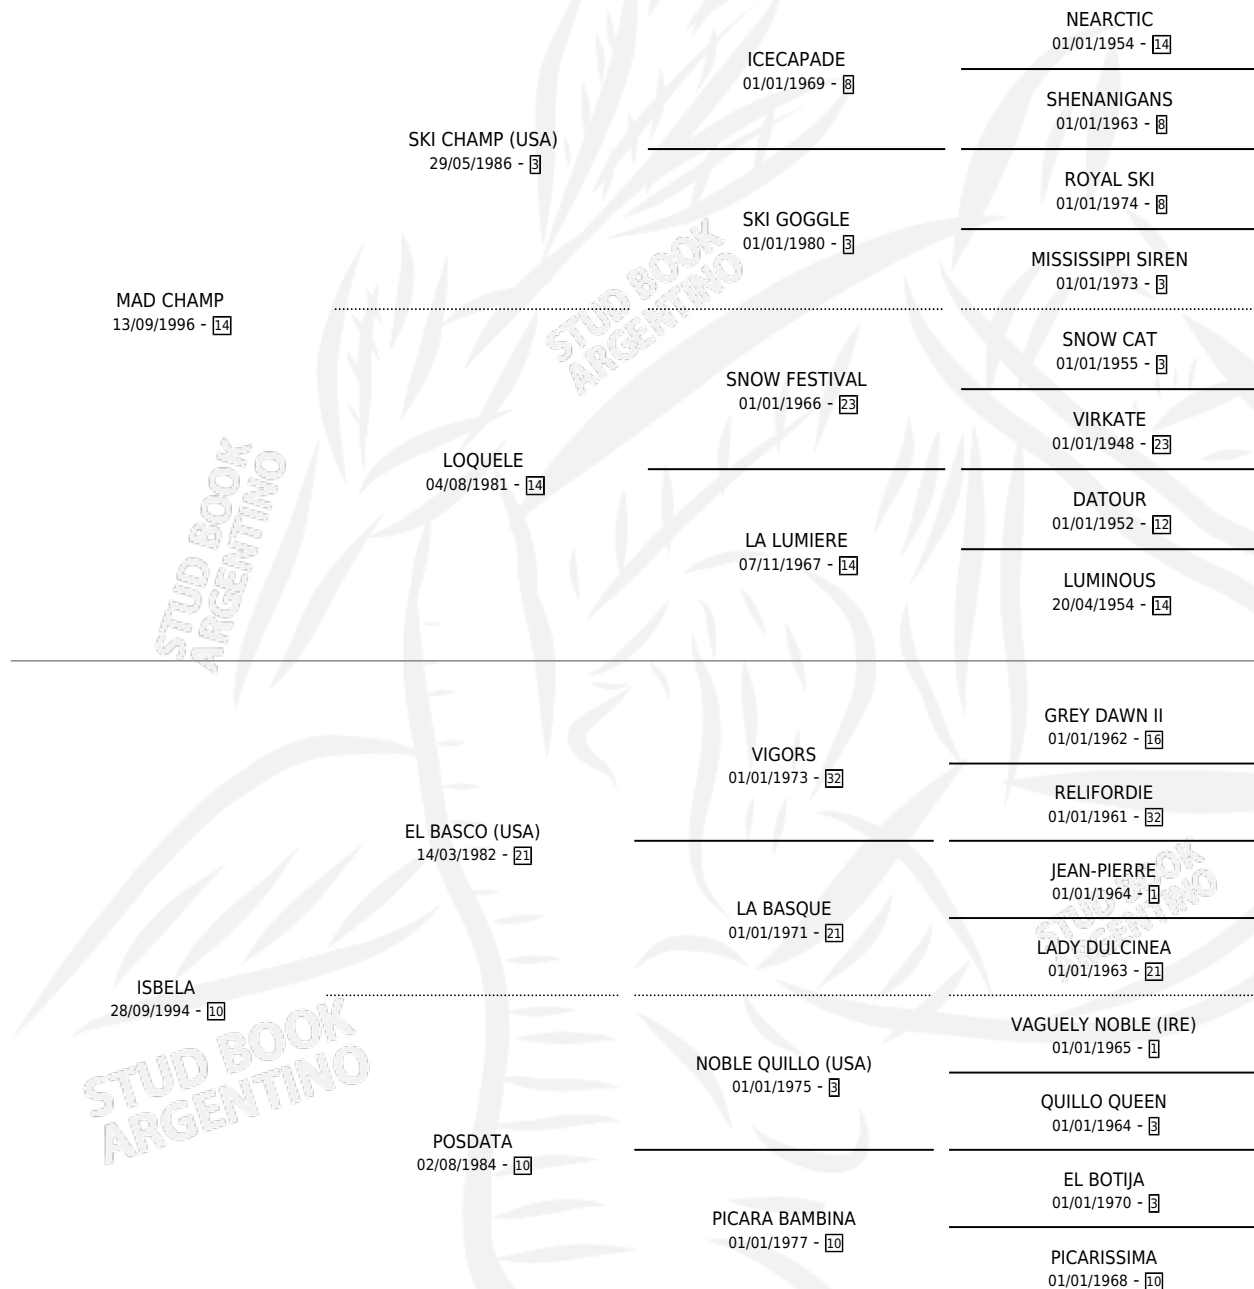

# BELLA ISBELA CHAMP

por MAD CHAMP y ISBELA por EL BASCO (USA)

Argentina · Hembra · Tordillo · SP · 14/10/2008  
Familia 10-a · Volumen 40

## ESTADO

TIPIFICACIÓN SANGUÍNEA	X
TIPIFICACIÓN POR ADN	✓
PASAPORTE	✓
IDENTIFICACIÓN POR MICROCHIP	✓
REPRODUCTOR	✓

**Lugar de nacimiento:** El Tala

**Criador:** El Tala

~