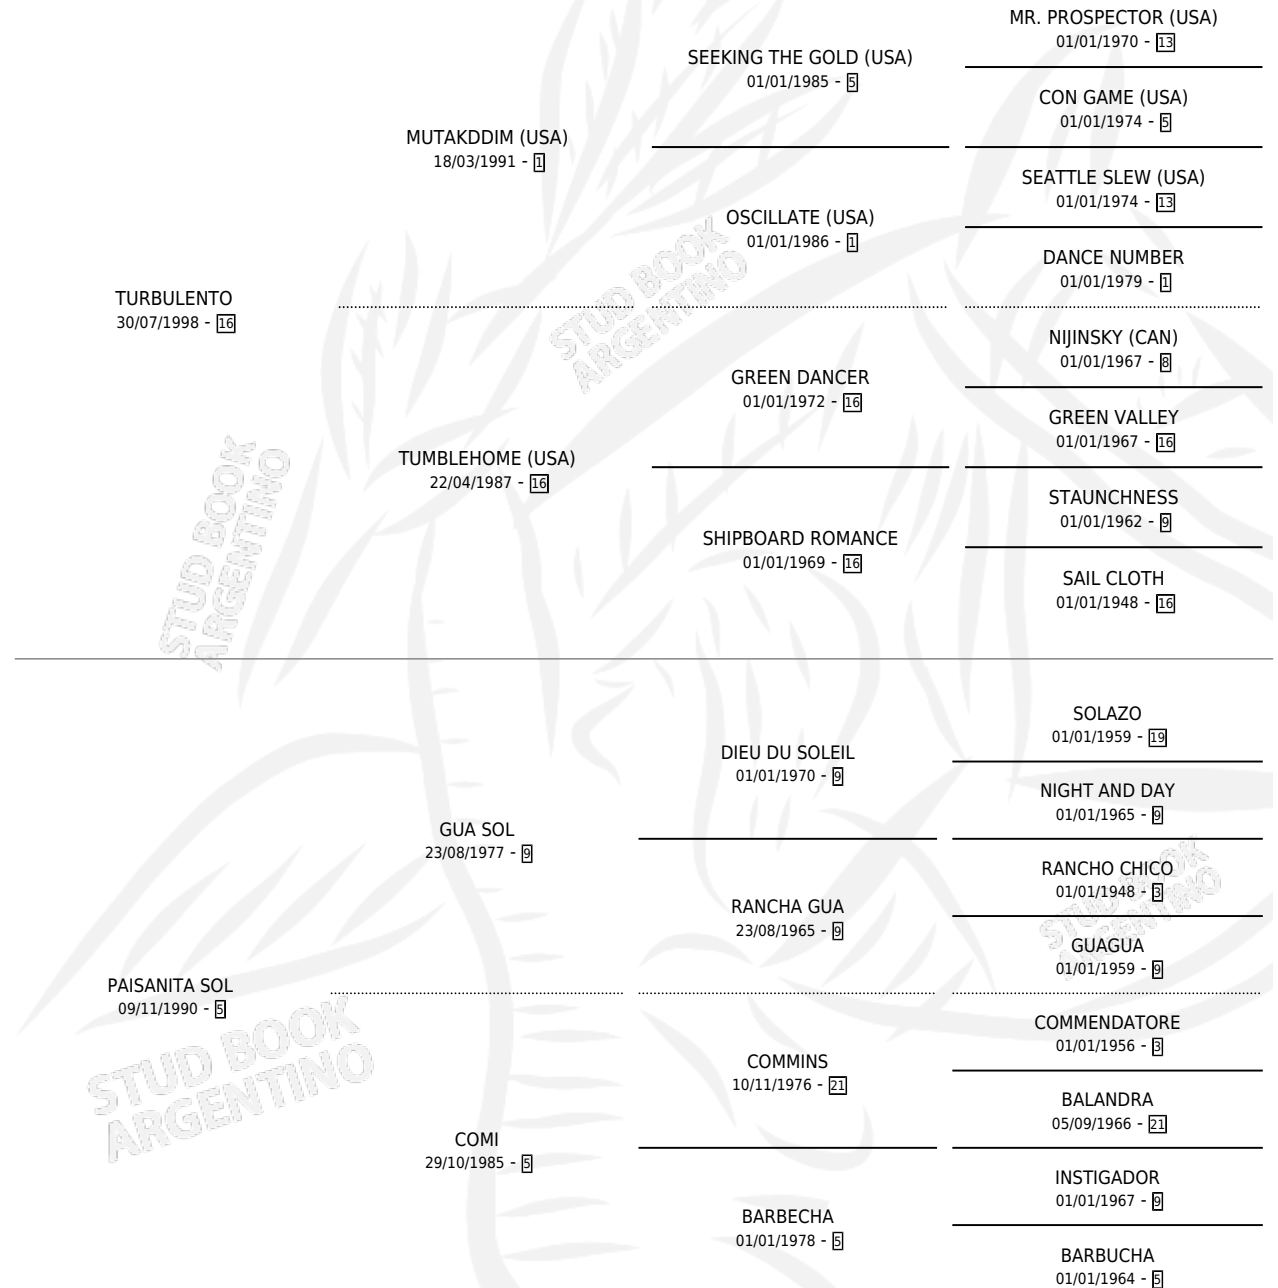

PAISANITO RIOS

por **TURBULENTO** y **PAISANITA SOL** por **GUA SOL**

Argentina · Macho · Zaino Colorado · SP · 13/11/2008
Familia 5 · Volumen 40

ESTADO

TIPIFICACIÓN SANGUÍNEA	X
TIPIFICACIÓN POR ADN	✓
PASAPORTE	✓
IDENTIFICACIÓN POR MICROCHIP	✓
REPRODUCTOR	X

Lugar de nacimiento: Cariloo

Criador: Viera Juan Jose Sucesion

PEDIGREE

CAMPAÑA

Solo carreras oficiales de Argentina

POR EDAD

EDAD	CC	1°	2°	3°	4°	5°	NP	CLC	CLG	CLCG1	CLGG1	IMPORTE	GANANCIA / CC
5 AÑOS	3	0	0	0	0	0	3	0	0	0	0	\$0	\$0
6 AÑOS	3	0	0	0	0	0	3	0	0	0	0	\$0	\$0
TOTALES	6	0	0	0	0	0	6	0	0	0	0	\$0	\$0
%		0.0%	0.0%	0.0%	0.0%	0.0%	100%	0.0%	0.0%	0.0%	0.0%		