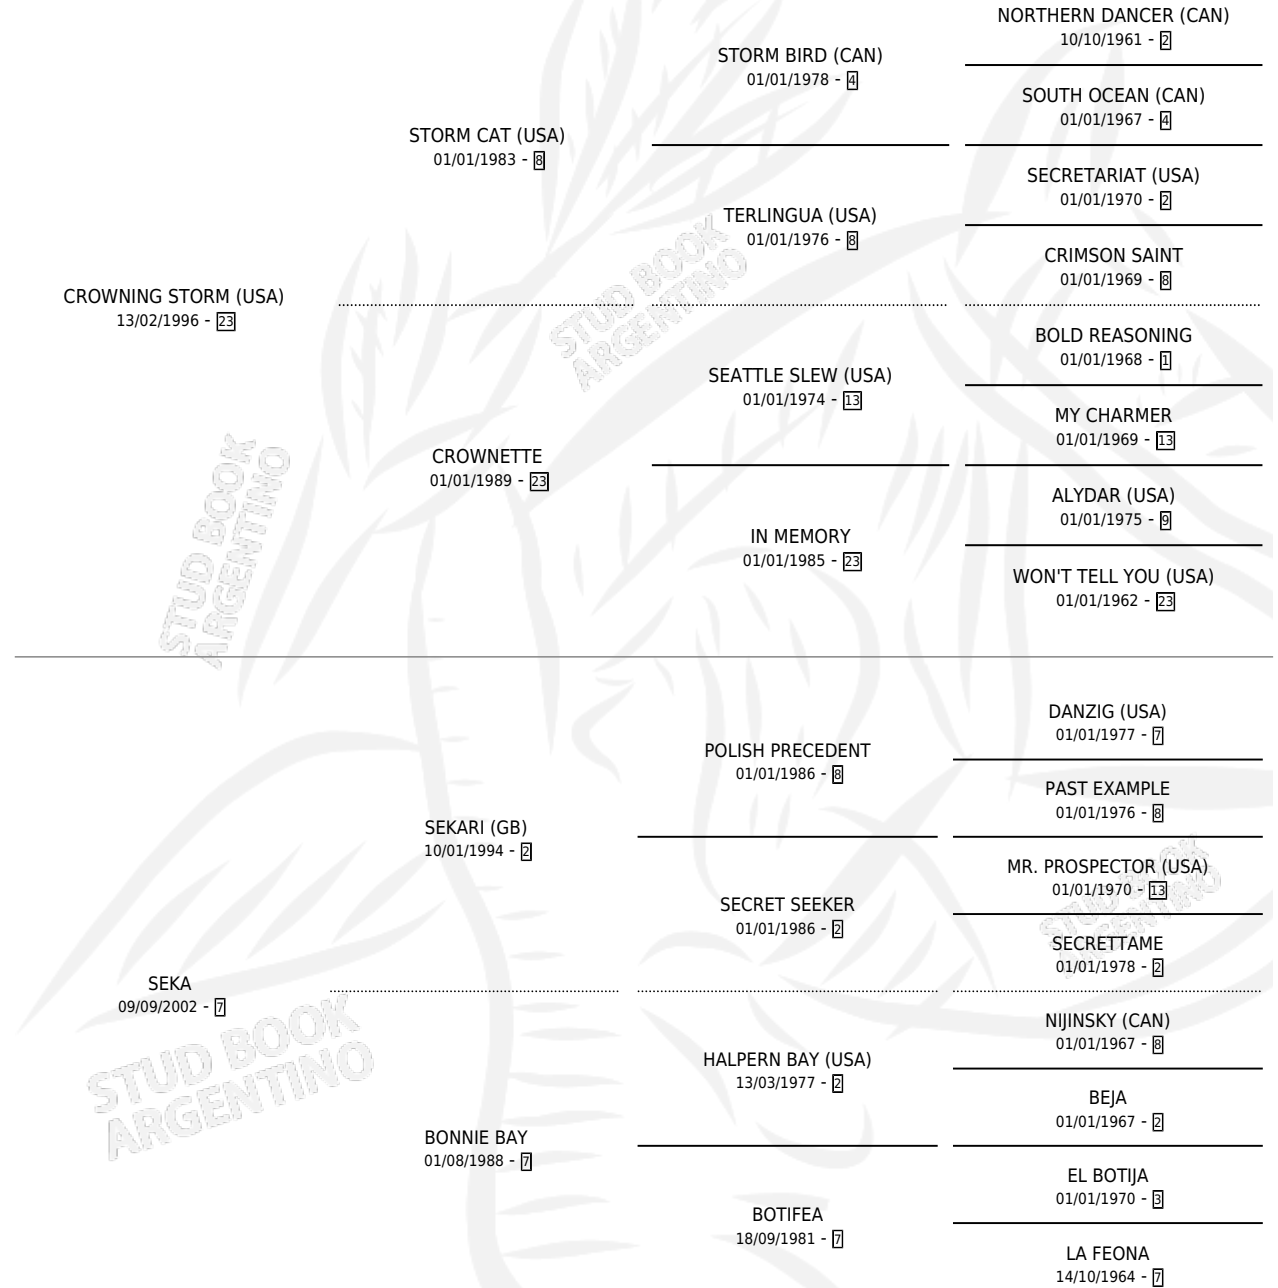

EL ESPECIFICO

por **CROWNING STORM (USA)** y **SEKA** por **SEKARI (GB)**

Argentina · Macho · Zaino · SP · 11/08/2008
Familia 7 · Volumen 40

ESTADO

TIPIFICACIÓN SANGUÍNEA	X
TIPIFICACIÓN POR ADN	✓
PASAPORTE	✓
IDENTIFICACIÓN POR MICROCHIP	✓
REPRODUCTOR	X

Lugar de nacimiento: San Martin

Criador: San Martin

PEDIGREE