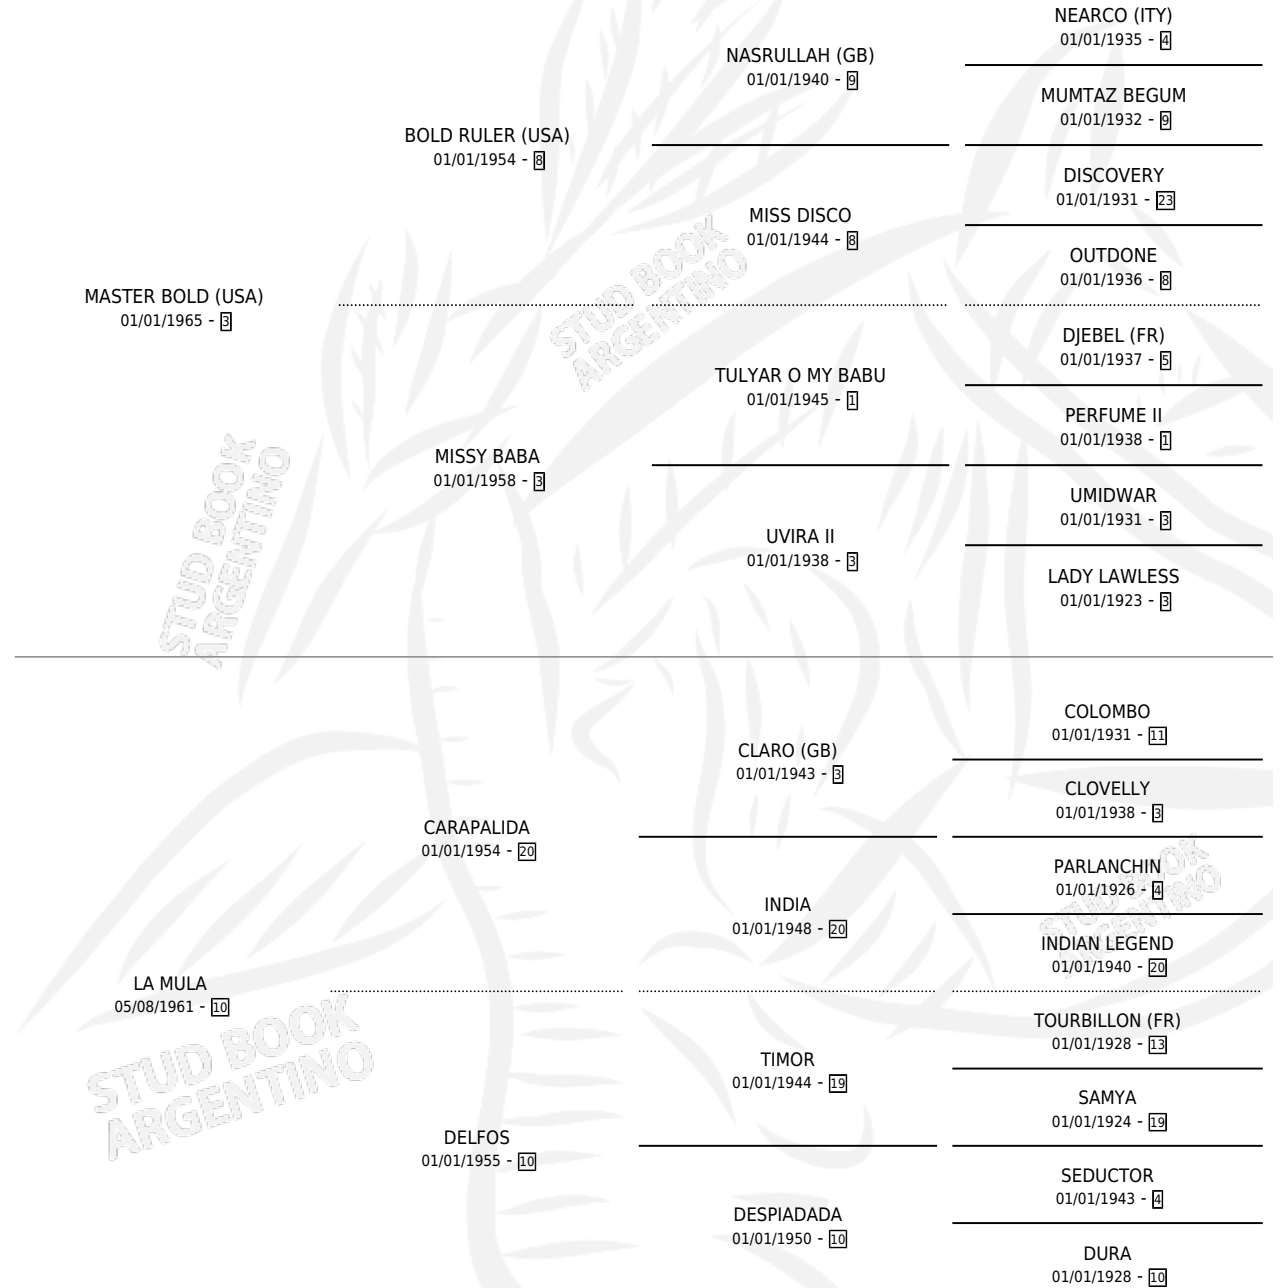

LA FRONTERA

por **MASTER BOLD (USA)** y **LA MULA** por **CARAPALIDA**

Argentina · Hembra · Zaino Colorado · SP · 10/10/1975
Familia 10-a · Volumen 29

ESTADO

TIPIFICACIÓN SANGUÍNEA	X
TIPIFICACIÓN POR ADN	X
PASAPORTE	X
IDENTIFICACIÓN POR MICROCHIP	X
REPRODUCTOR	✓

Lugar de nacimiento: Campo particular

Criador: Las Ortigas

~

HIJOS

	MACHOS	HEMBRAS
5 NACIERON	1	4
4 CORRIERON	1	3
4 GANARON	1	3

1	1	1
GANADORES CL	GANADORES GR	GANADORES G1

PEDIGREE

S

cimientos 2 / Efectividad 18.18%

PADRILLO	PRODUCTO	CRIADOR	1ER SERVICIO	ÚLTIMO SERVICIO
SAMOAN (USA)	∅		05/10/1994	07/10/1994
LA FRONTERA				
SAMOAN (USA)	∅		11/09/1992	30/10/1992
Datos oficiales del Stud Book Argentino				
BOLD SECOND (USA)	∅		29/08/1991	01/11/1991
FORLITANO	∅		11/11/1990	26/11/1990
LEFTY (USA)	∅		12/08/1989	30/11/1989
LEFTY (USA)	∅		10/09/1988	19/11/1988
LEFTY (USA)	∅		17/08/1987	17/08/1987
LEFTY (USA)	∅		28/08/1986	02/12/1986
LEFTY (USA)	∅		19/10/1985	19/10/1985
LEFTY (USA)	LA ADUANA (H A, 12/10/1985)	SIN DATO		
LEFTY (USA)	LA INA (H Z, 16/07/1984) •MURIÓ EL 10/11/2003•	LAS ORTIGAS		