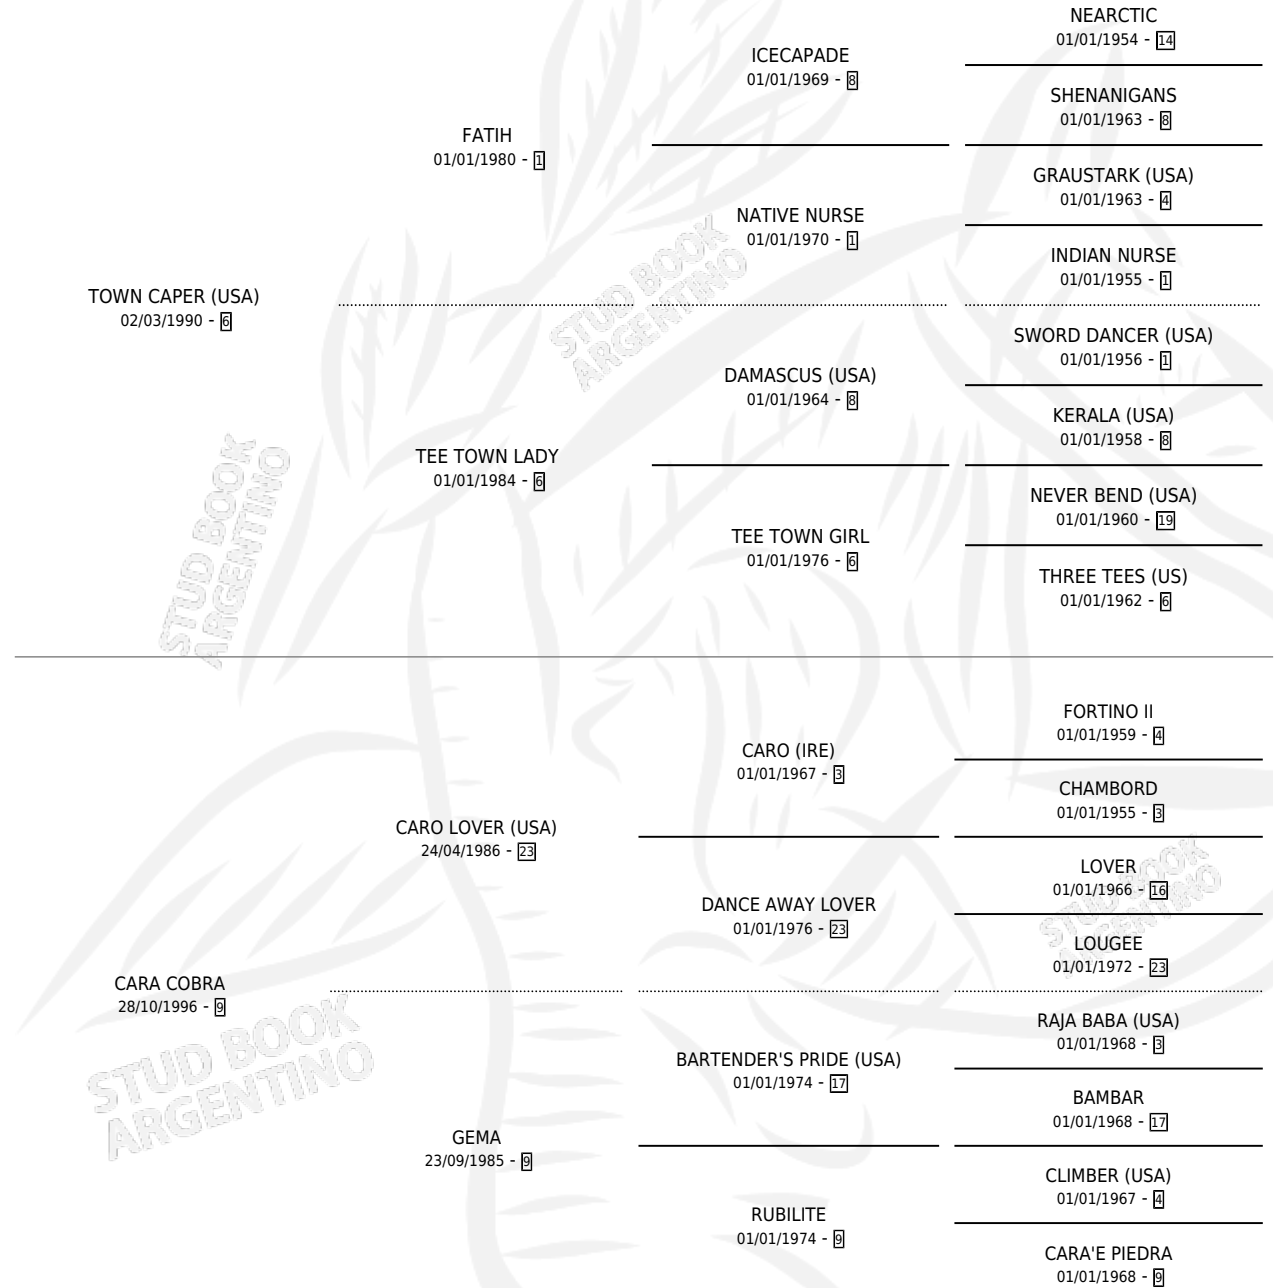

CARO CAPER

por TOWN CAPER (USA) y CARA COBRA por CARO LOVER (USA)

Argentina · Macho · Zaino · SP · 05/08/2008
Familia 9-e · Volumen 40

ESTADO

TIPIFICACIÓN SANGUÍNEA	X
TIPIFICACIÓN POR ADN	✓
PASAPORTE	✓
IDENTIFICACIÓN POR MICROCHIP	✓
REPRODUCTOR	X

Lugar de nacimiento: Yobruji
Criador: Yobruji

PEDIGREE

CAMPAÑA

Solo carreras oficiales de Argentina

POR EDAD

EDAD	CC	1°	2°	3°	4°	5°	NP	CLC	CLG	CLCG1	CLGG1	IMPORTE	GANANCIA / CC
3 AÑOS	3	0	0	1	0	0	2	0	0	0	0	\$7,800	\$2,600
5 AÑOS	2	0	0	0	0	0	2	0	0	0	0	\$0	\$0
TOTALES	5	0	0	1	0	0	4	0	0	0	0	\$7,800	\$1,560
%		0.0%	0.0%	20.0%	0.0%	0.0%	80.0%	0.0%	0.0%	0.0%	0.0%		