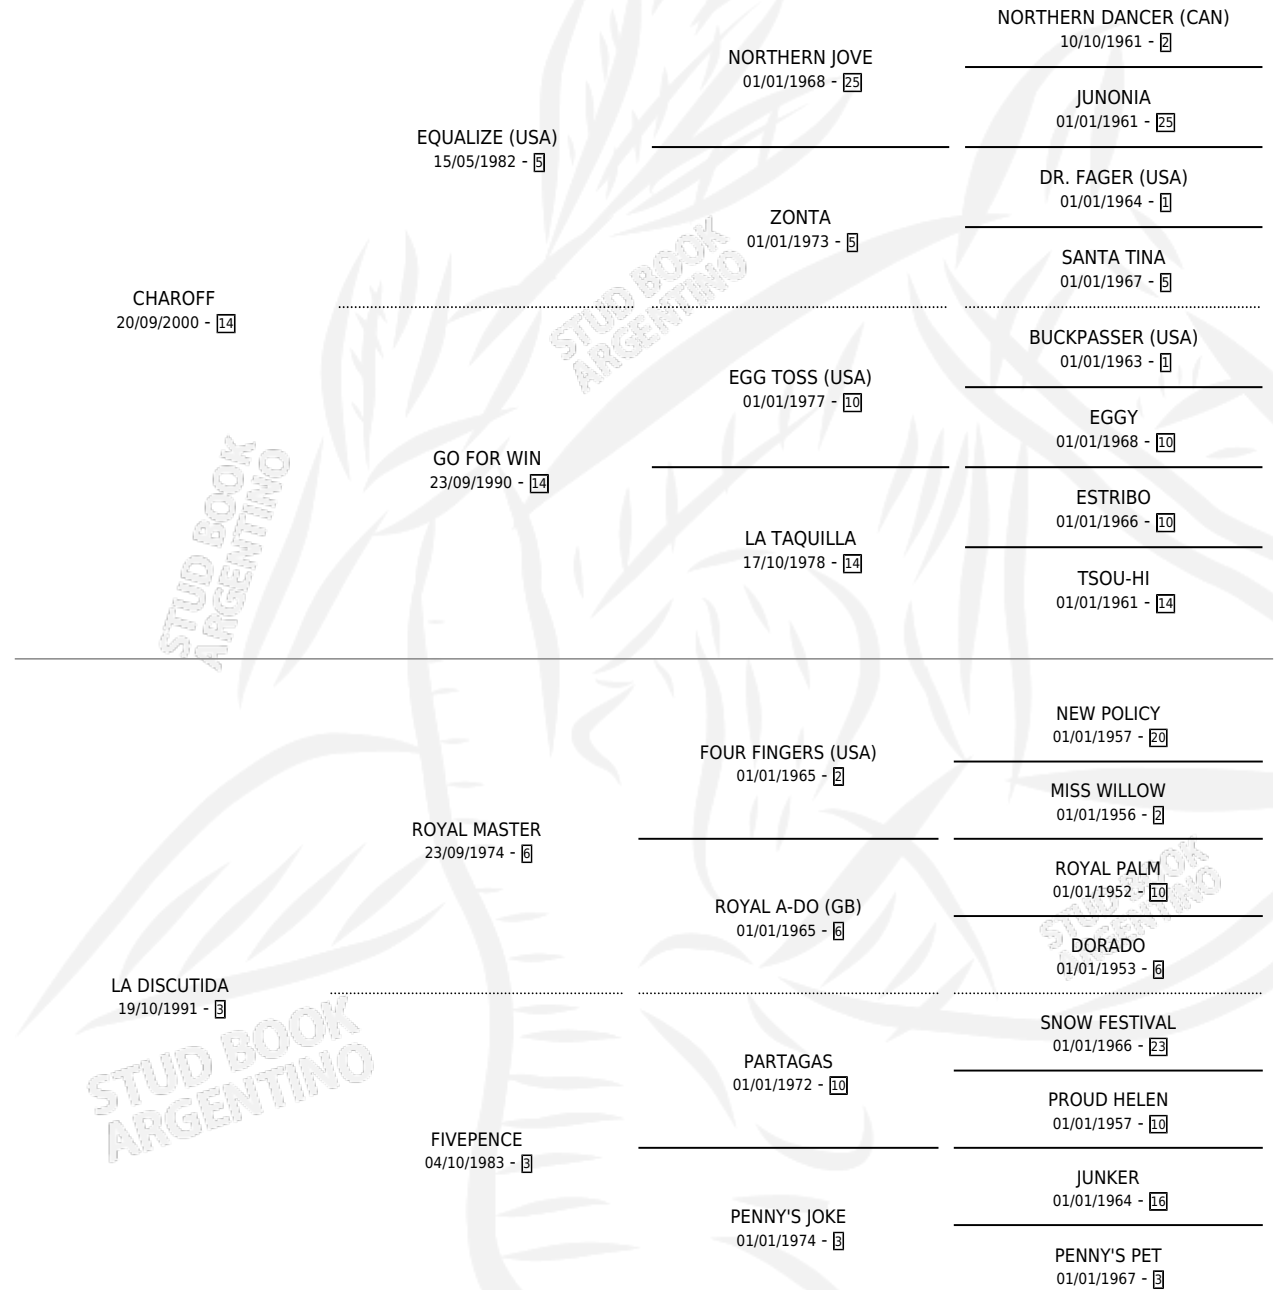

DESOREJADO

por CHAROFF y LA DISCUTIDA por ROYAL MASTER

Argentina · Macho · Alazan Tostado · SP · 17/10/2008
Familia 3-e · Volumen 40

ESTADO

TIPIFICACIÓN SANGUÍNEA	X
TIPIFICACIÓN POR ADN	X
PASAPORTE	X
IDENTIFICACIÓN POR MICROCHIP	X
REPRODUCTOR	X

Lugar de nacimiento: Primavera Chica

Criador: Sin dato

PEDIGREE

DESOREJADO

Datos oficiales del Stud Book Argentino

Documento generado el 05/05/2026

studbook.org.ar