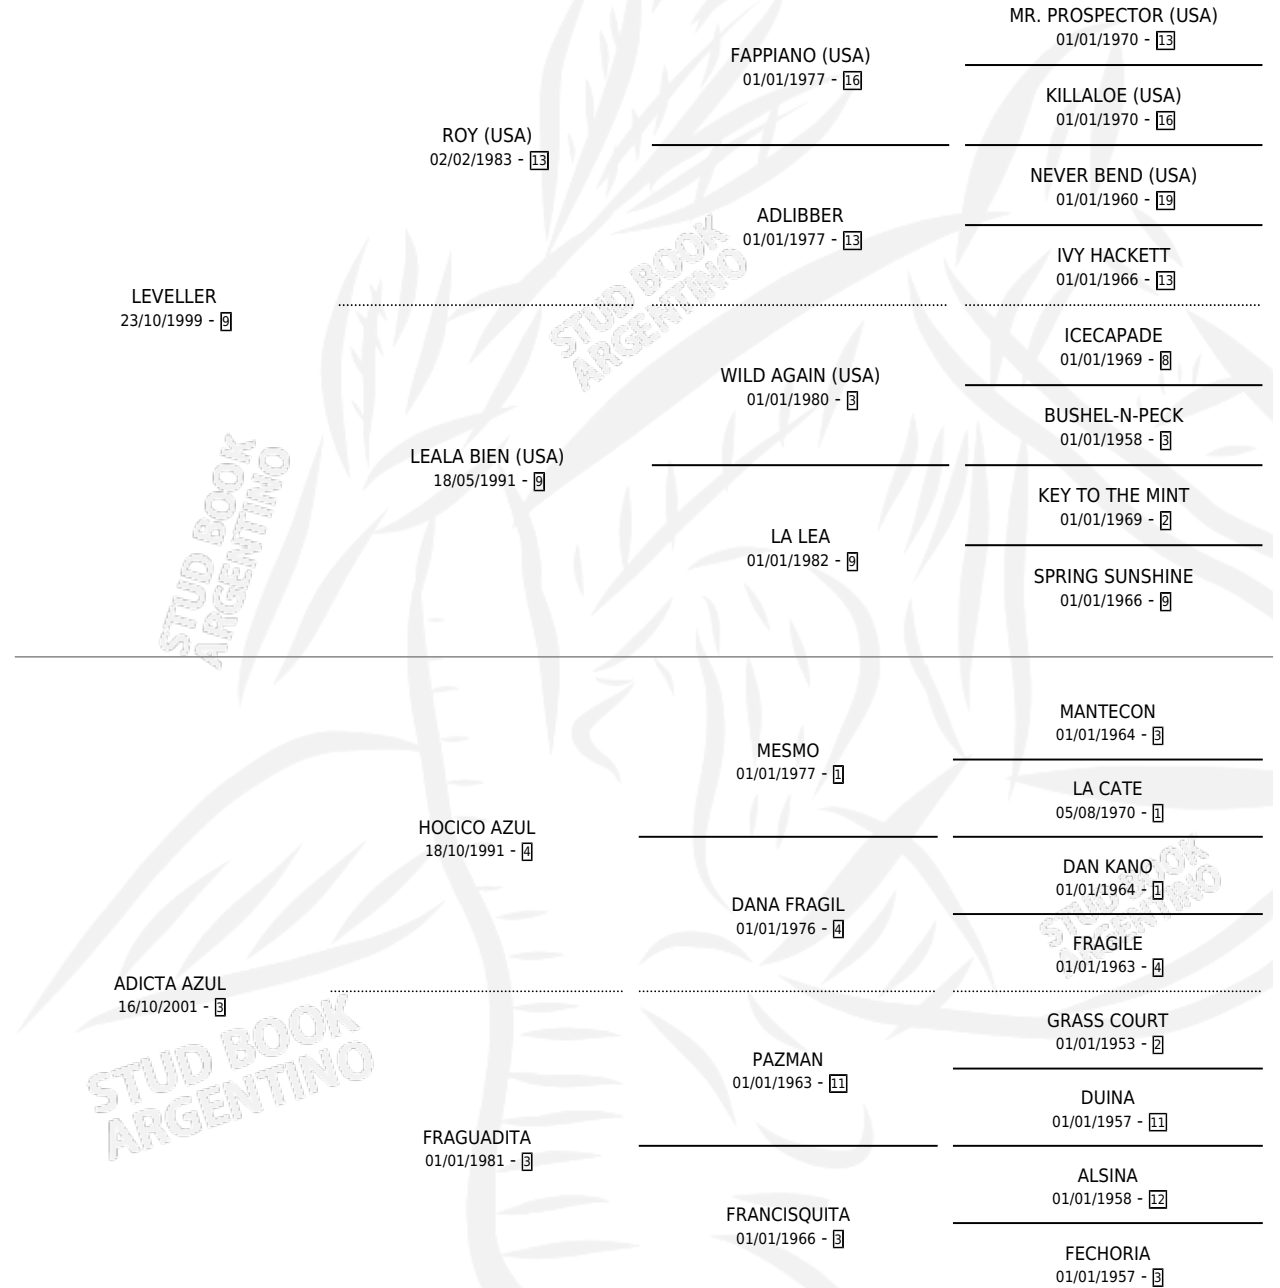

SOL BONITA

por LEVELLER y ADICTA AZUL por HOCICO AZUL

Argentina · Hembra · Zaino · SP · 12/11/2008
Familia 3-n · Volumen 40

ESTADO

TIPIFICACIÓN SANGUÍNEA	X
TIPIFICACIÓN POR ADN	X
PASAPORTE	X
IDENTIFICACIÓN POR MICROCHIP	X
REPRODUCTOR	X

Lugar de nacimiento: Primavera Chica

Criador: Sin dato

PEDIGREE

SOL BONITA

Datos oficiales del Stud Book Argentino

Documento generado el 12/05/2026

studbook.org.ar