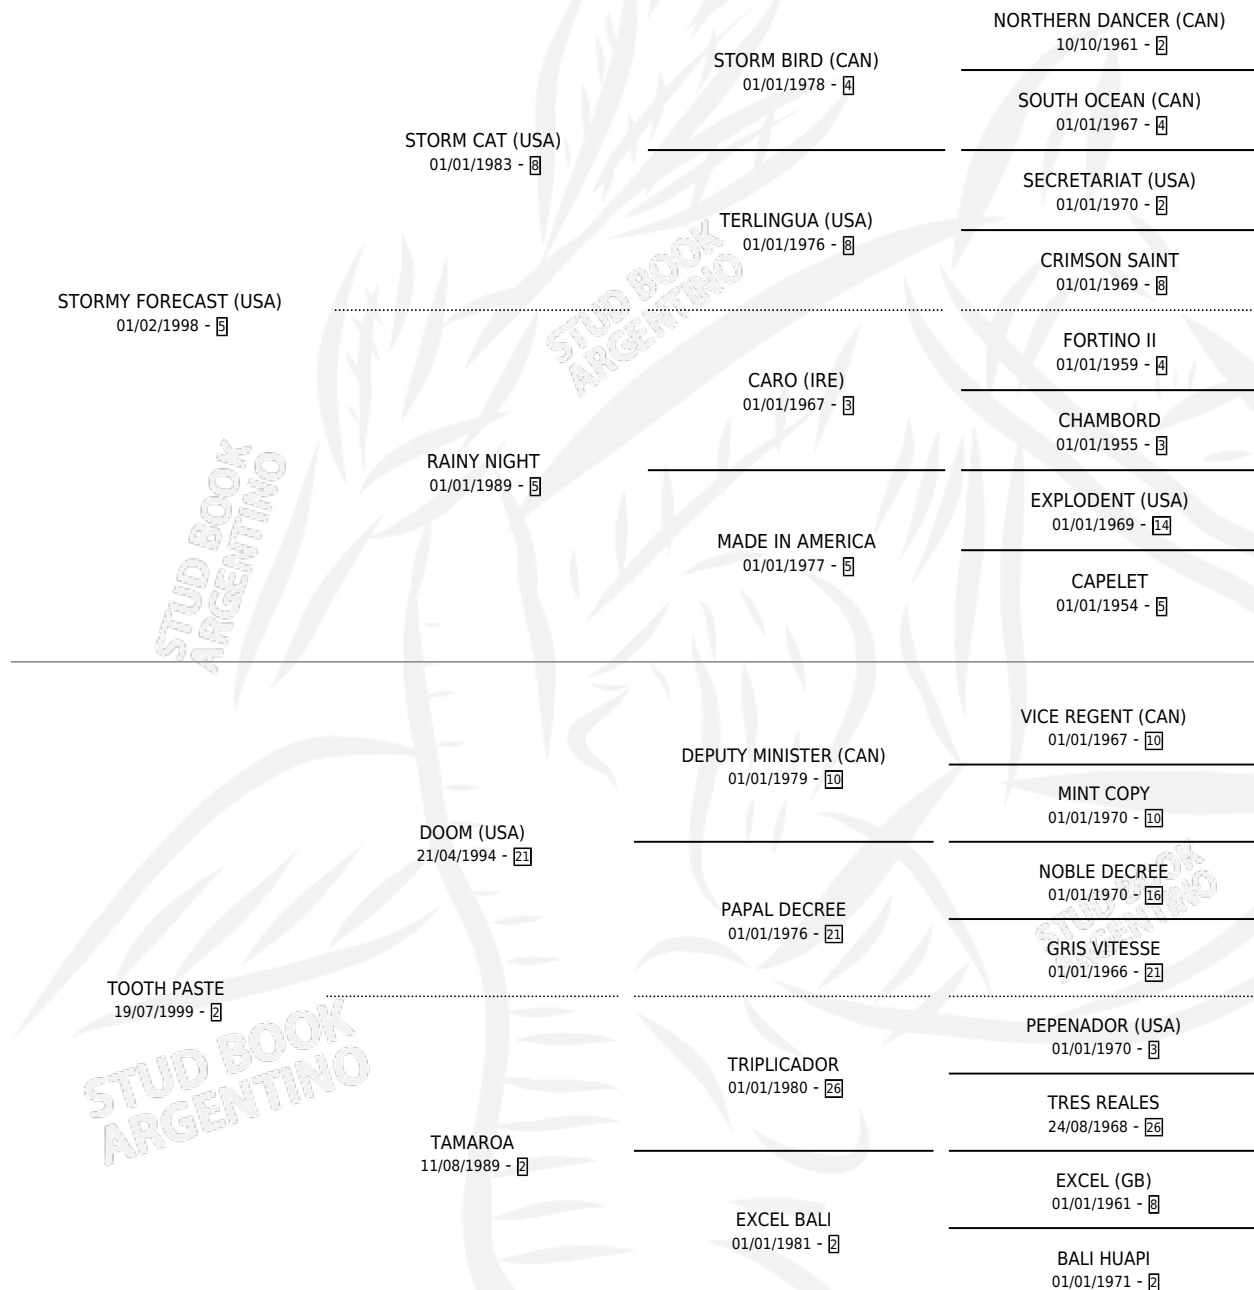

STORM STOOTH

por **STORMY FORECAST (USA)** y **TOOTH PASTE** por **DOOM (USA)**

Argentina · Macho · Alazan · SP · 11/10/2008
Familia 2-h · Volumen 40

ESTADO

TIPIFICACIÓN SANGUÍNEA	X
TIPIFICACIÓN POR ADN	✓
PASAPORTE	X
IDENTIFICACIÓN POR MICROCHIP	✓
REPRODUCTOR	X

Lugar de nacimiento: Los Nogales

Criador: Los Nogales

PEDIGREE

STORM STOOTH

Datos oficiales del Stud Book Argentino

Documento generado el 14/05/2026

studbook.org.ar