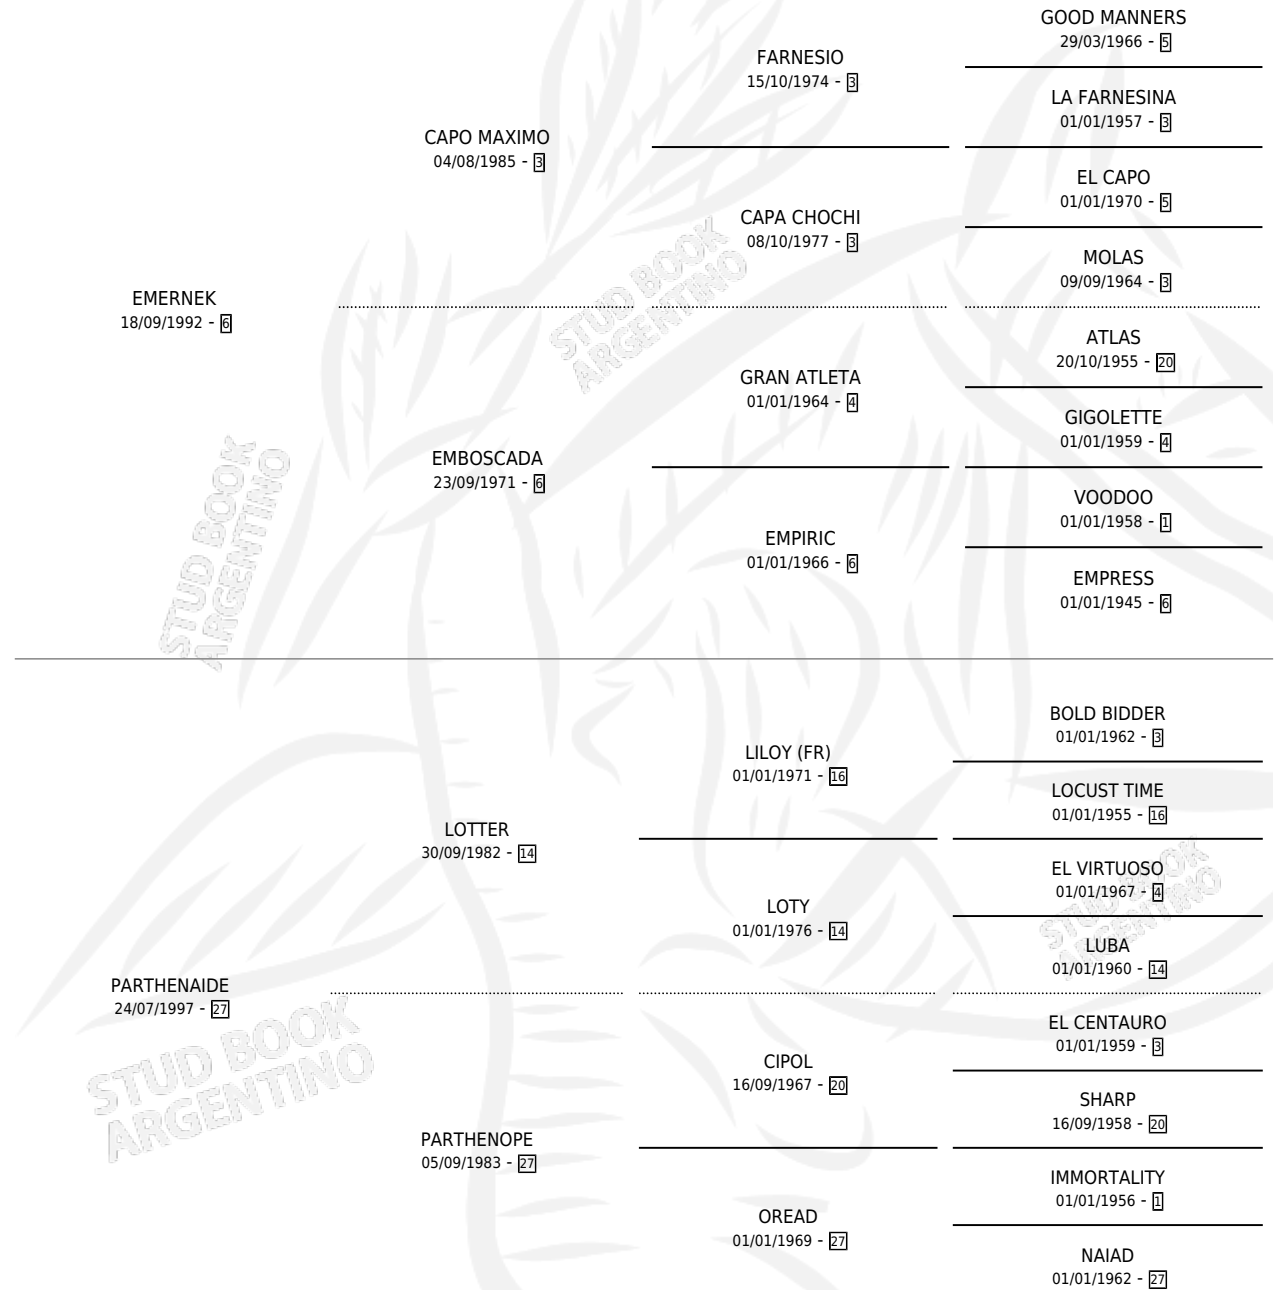

SABIA NEK

por EMERNEK y PARTHENAIDE por LOTTER

Argentina · Hembra · Alazan · SP · 20/10/2008
Familia 27-a · Volumen 40

ESTADO

TIPIFICACIÓN SANGUÍNEA	X
TIPIFICACIÓN POR ADN	✓
PASAPORTE	✓
IDENTIFICACIÓN POR MICROCHIP	✓
REPRODUCTOR	✓

Lugar de nacimiento: Mojon del Pago

Criador: Mojon del Pago

~

HIJOS

	MACHOS	HEMBRAS
3 NACIERON	2	1
SIN ACTUACIONES		

PEDIGREE

S

mientos 3 / Efectividad 60.00%