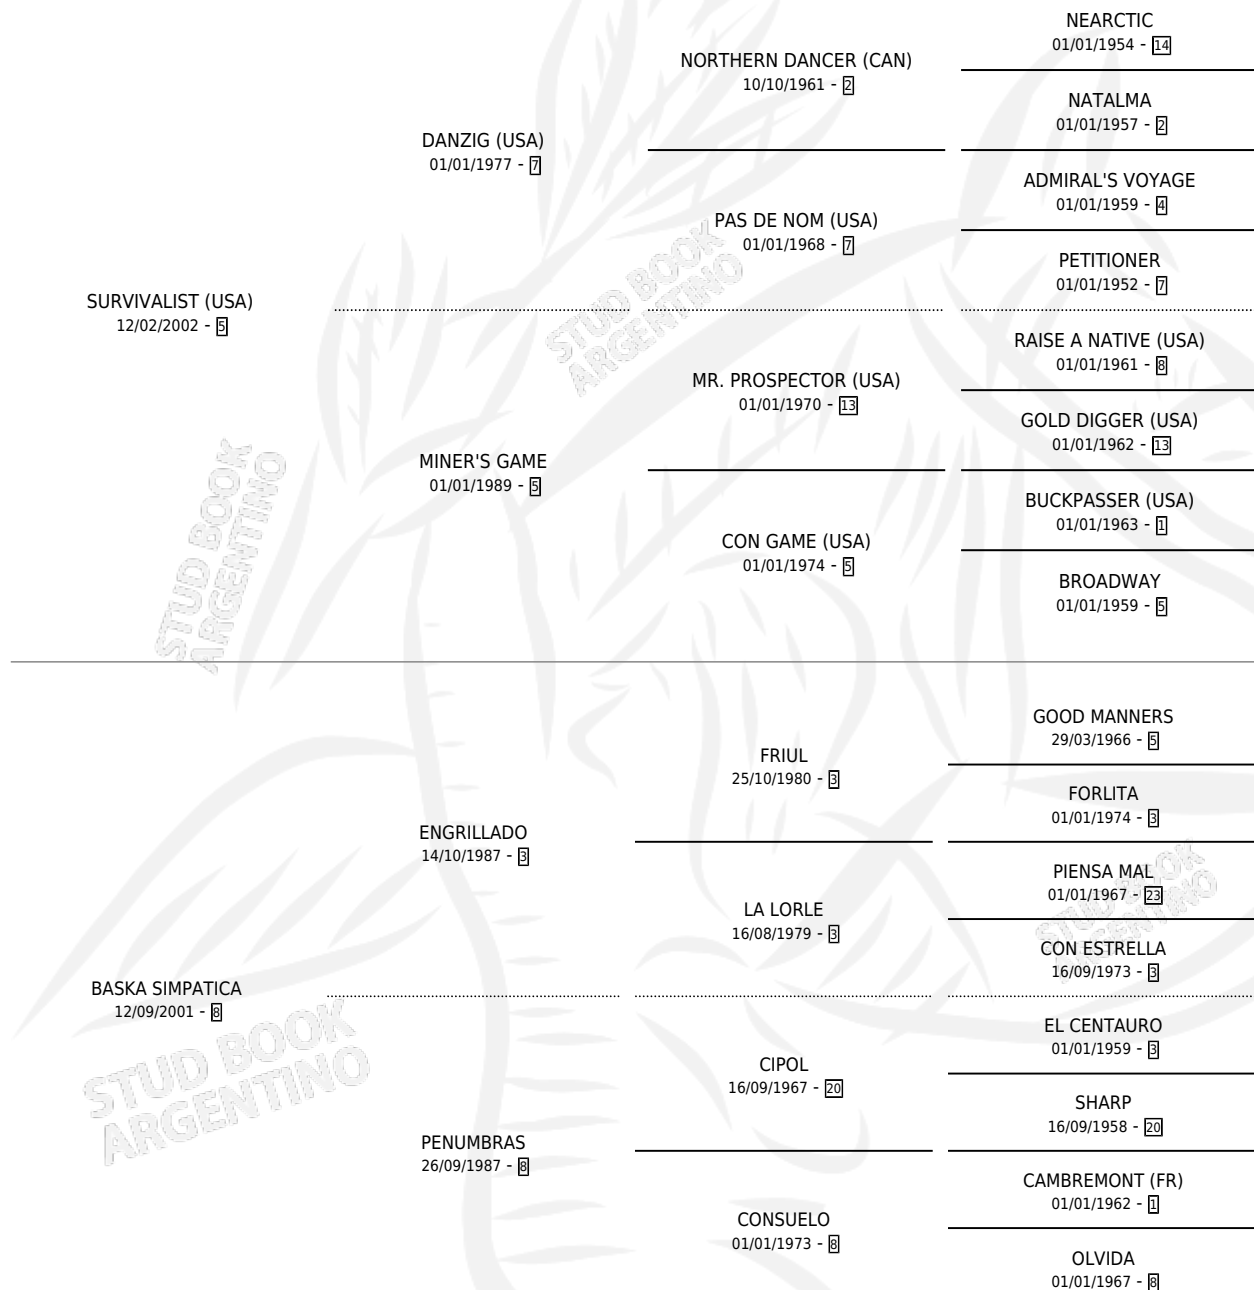

YAIMA CALFU

por **SURVIVALIST (USA)** y **BASKA SIMPATICA** por **ENGRILLADO**

Argentina · Hembra · Zaino · SP · 31/08/2008
Familia 8-j · Volumen 40

ESTADO

TIPIFICACIÓN SANGUÍNEA	X
TIPIFICACIÓN POR ADN	✓
PASAPORTE	✓
IDENTIFICACIÓN POR MICROCHIP	✓
REPRODUCTOR	✓

Lugar de nacimiento: San Lorenzo de Areco
Criador: Bassi Nahuel Facundo

~

HIJOS

	MACHOS	HEMBRAS
1 NACIERON	0	1
SIN ACTUACIONES		

PEDIGREE

CAMPAÑA

Solo carreras oficiales de Argentina

POR EDAD