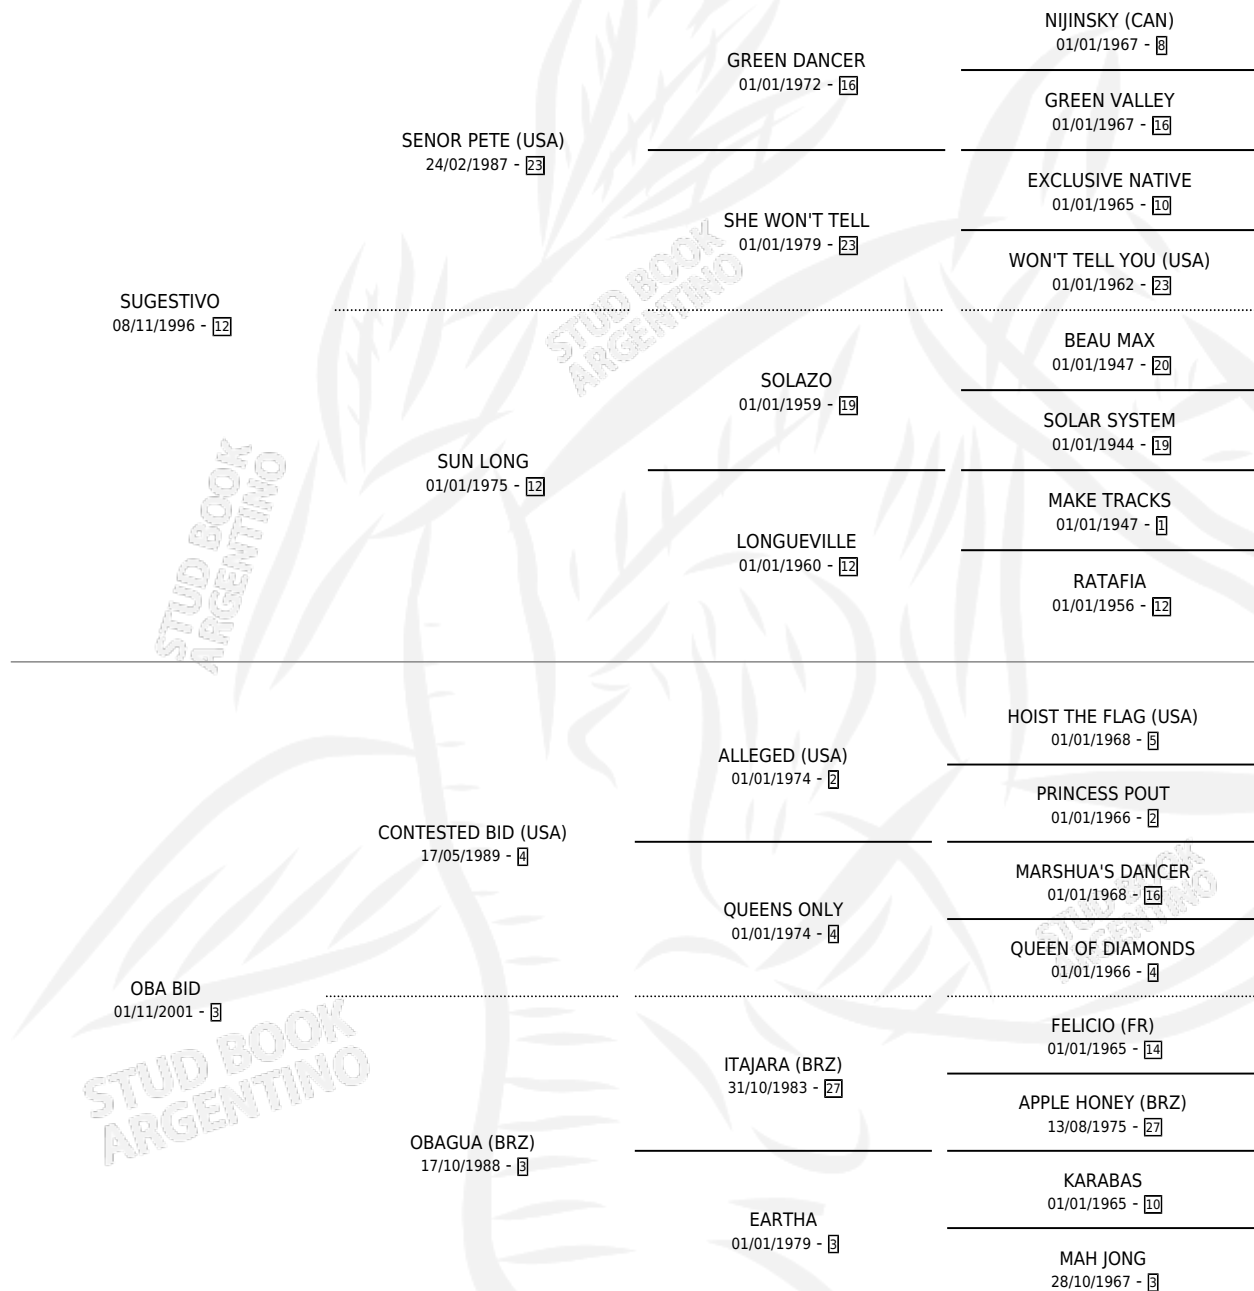

CONTIGO SUEÑO

por SUGESTIVO y OBA BID por CONTESTED BID (USA)

Argentina · Hembra · Zaino · SP · 21/10/2008
Familia 3-i · Volumen 40

ESTADO

TIPIFICACIÓN SANGUÍNEA	X
TIPIFICACIÓN POR ADN	✓
PASAPORTE	✓
IDENTIFICACIÓN POR MICROCHIP	✓
REPRODUCTOR	X

Lugar de nacimiento: Yobruji

Criador: Diaz Miguel Angel

PEDIGREE

CAMPAÑA

Solo carreras oficiales de Argentina

POR EDAD

EDAD	CC	1°	2°	3°	4°	5°	NP	CLC	CLG	CLCG1	CLGG1	IMPORTE	GANANCIA / CC
3 AÑOS	5	0	0	0	0	0	5	0	0	0	0	\$0	\$0
4 AÑOS	9	0	0	0	3	1	5	0	0	0	0	\$17,730	\$1,970
5 AÑOS	17	1	0	1	2	1	12	1	0	0	0	\$46,780	\$2,752
6 AÑOS	16	0	0	0	0	0	16	0	0	0	0	\$1,040	\$65
TOTALES	47	1	0	1	5	2	38	1	0	0	0	\$65,550	\$1,395
%		2.1%	0.0%	2.1%	10.6%	4.3%	80.9%	2.1%	0.0%	0.0%	0.0%		