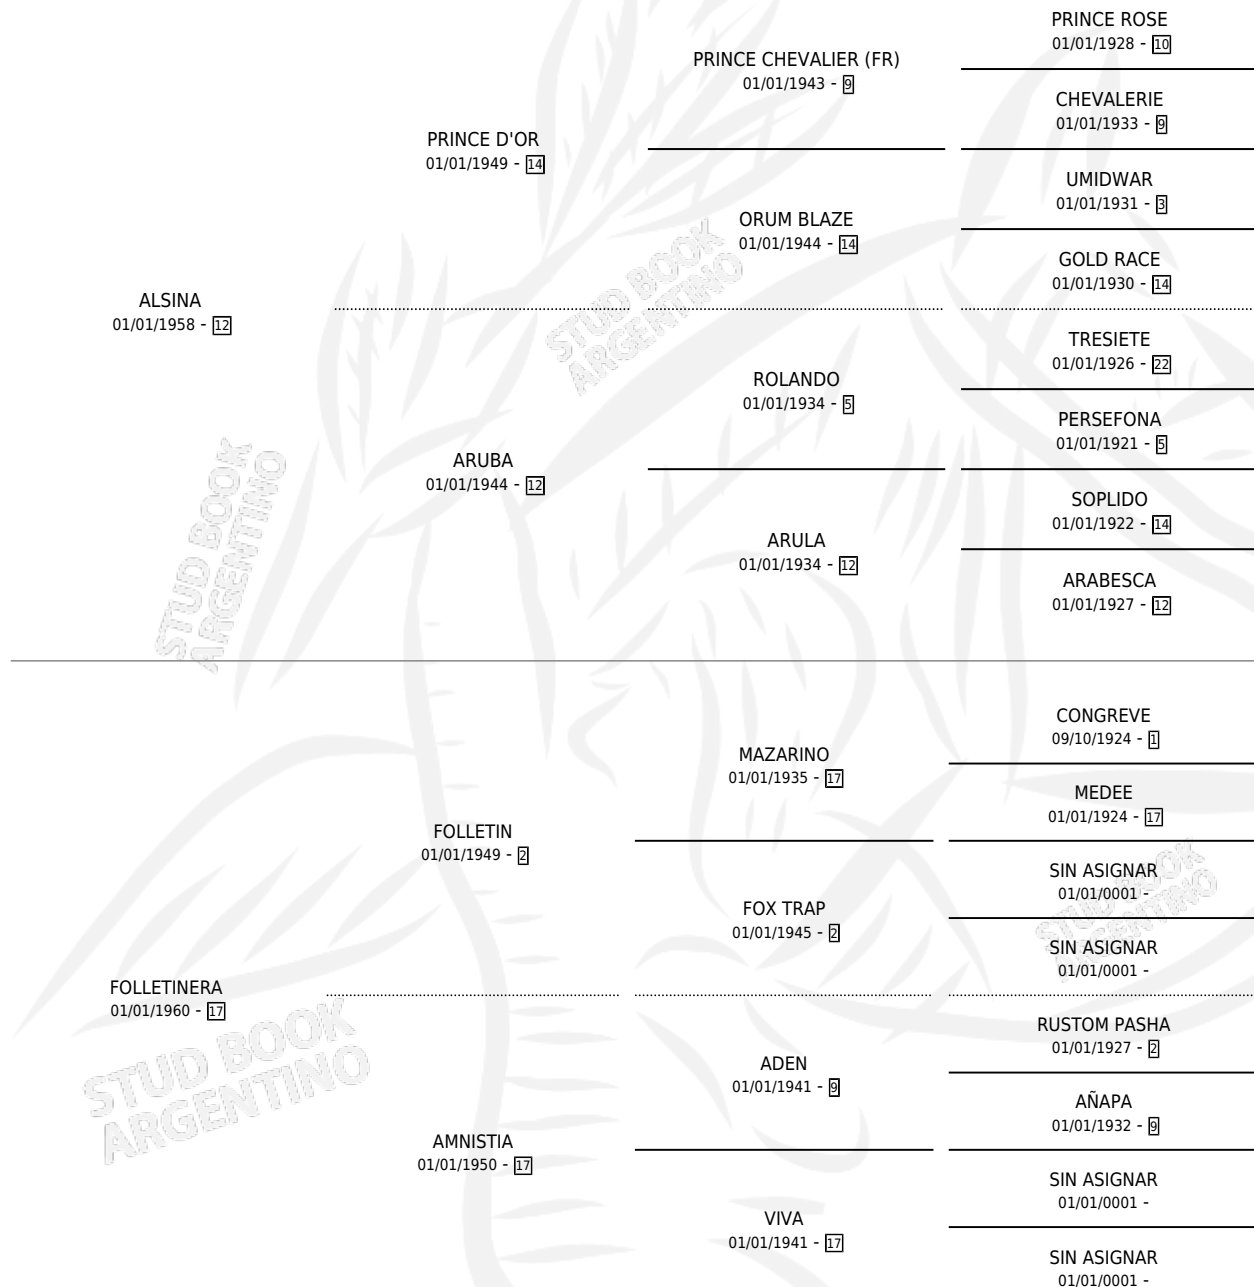

FLYING FISH

por ALSINA y FOLLETINERA por FOLLETIN

Argentina · Hembra · Alazan · SP · 01/01/1975
Familia 17-c · Volumen 29

ESTADO

TIPIFICACIÓN SANGUÍNEA	✓
TIPIFICACIÓN POR ADN	X
PASAPORTE	X
IDENTIFICACIÓN POR MICROCHIP	X
REPRODUCTOR	✓

Lugar de nacimiento: Campo particular
Criador: Haras la Madrugada Sa

~

HIJOS

	MACHOS	HEMBRAS
8 NACIERON	5	3
5 CORRIERON	4	1
5 GANARON	4	1
0 GANADORES CL	0 GANADORES GR	0 GANADORES G1

PEDIGREE

S

cimientos 6 / Efectividad 42.86%

PADRILLO	PRODUCTO	CRIADOR	1ER SERVICIO	ÚLTIMO SERVICIO
POTRILLON	Ø		06/09/1996	25/10/1996
FLYING FISH CALADOR	CALASINA (H A, 26/08/1996) •MURIÓ EL 18/02/2000•	LA MADRUGADA	04/09/1995	04/09/1995
POTRILLAZO	Ø		29/09/1994	29/09/1994
POTRILLAZO	Ø		28/08/1993	02/12/1993
POTRILLAZO	Ø		02/09/1992	28/10/1992
POTRILLAZO	POTRINA (H Z, 24/08/1992)	LA MADRUGADA	13/09/1991	15/09/1991
SUNDAE	Ø		08/08/1990	26/11/1990
POTRILLAZO	POTRIFISH (M A, 24/07/1990)	LA MADRUGADA	09/08/1989	09/08/1989
POTRILLAZO	Ø		11/08/1988	23/11/1988
POTRILLAZO	Ø		21/09/1987	20/12/1987
SUNDAE	SUN FLYING (H T, 11/09/1987) •MURIÓ EL 25/02/1997•	LA MADRUGADA	03/10/1986	05/10/1986
SUNDAE	SUN APOLO (M T, 23/09/1986)	LA MADRUGADA	07/10/1985	09/10/1985
SUNDAE	SUN LASER (M A, 21/09/1985) •MURIÓ EL 15/07/2004•	LA MADRUGADA		
SUNDAE	Ø			