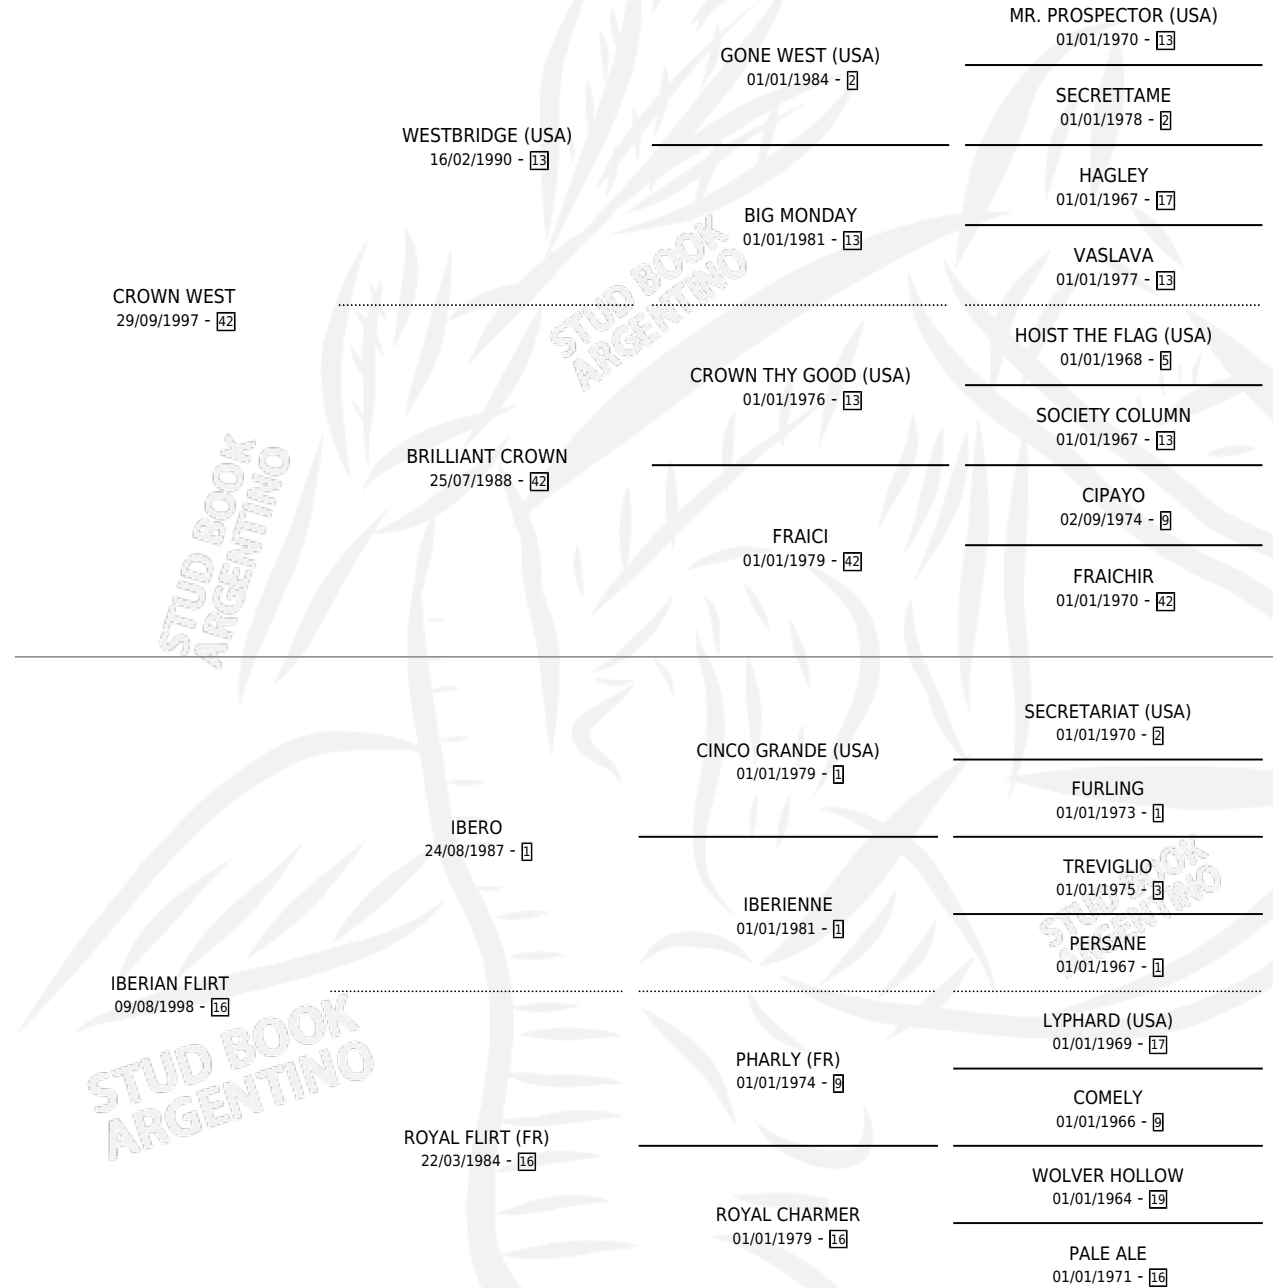

CROWN FLIRT

por CROWN WEST y IBERIAN FLIRT por IBERO

Argentina · Macho · Zaino · SP · 20/10/2008
Familia 16-g · Volumen 40

ESTADO

TIPIFICACIÓN SANGUÍNEA	X
TIPIFICACIÓN POR ADN	X
PASAPORTE	X
IDENTIFICACIÓN POR MICROCHIP	X
REPRODUCTOR	X

Lugar de nacimiento: 14 De Julio

Criador: Pallone Cargo S.R.L.

PEDIGREE

CROWN FLIRT

Datos oficiales del Stud Book Argentino

Documento generado el 06/05/2026

studbook.org.ar