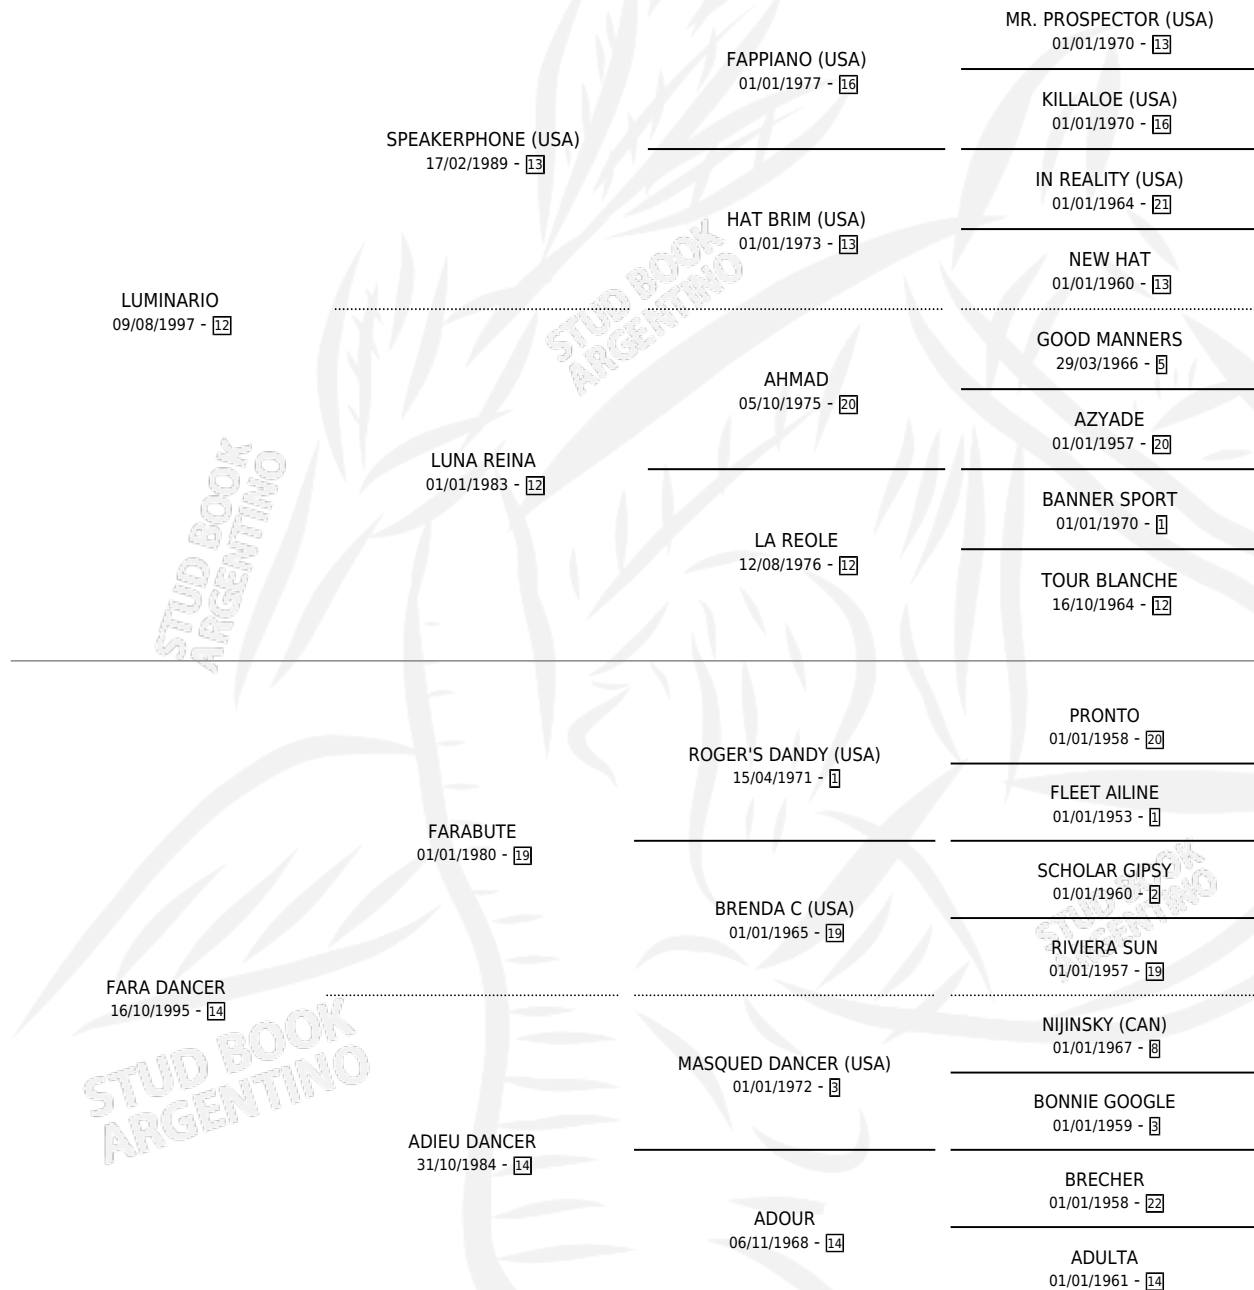

LUMI DANCER

por LUMINARIO y FARA DANCER por FARABUTE

Argentina · Macho · Zaino · SP · 04/11/2008
Familia 14 · Volumen 40

ESTADO

TIPIFICACIÓN SANGUÍNEA	X
TIPIFICACIÓN POR ADN	X
PASAPORTE	X
IDENTIFICACIÓN POR MICROCHIP	X
REPRODUCTOR	X

Lugar de nacimiento: 14 De Julio

Criador: 14 De Julio

PEDIGREE

LUMI DANCER

Datos oficiales del Stud Book Argentino

Documento generado el 11/05/2026

studbook.org.ar