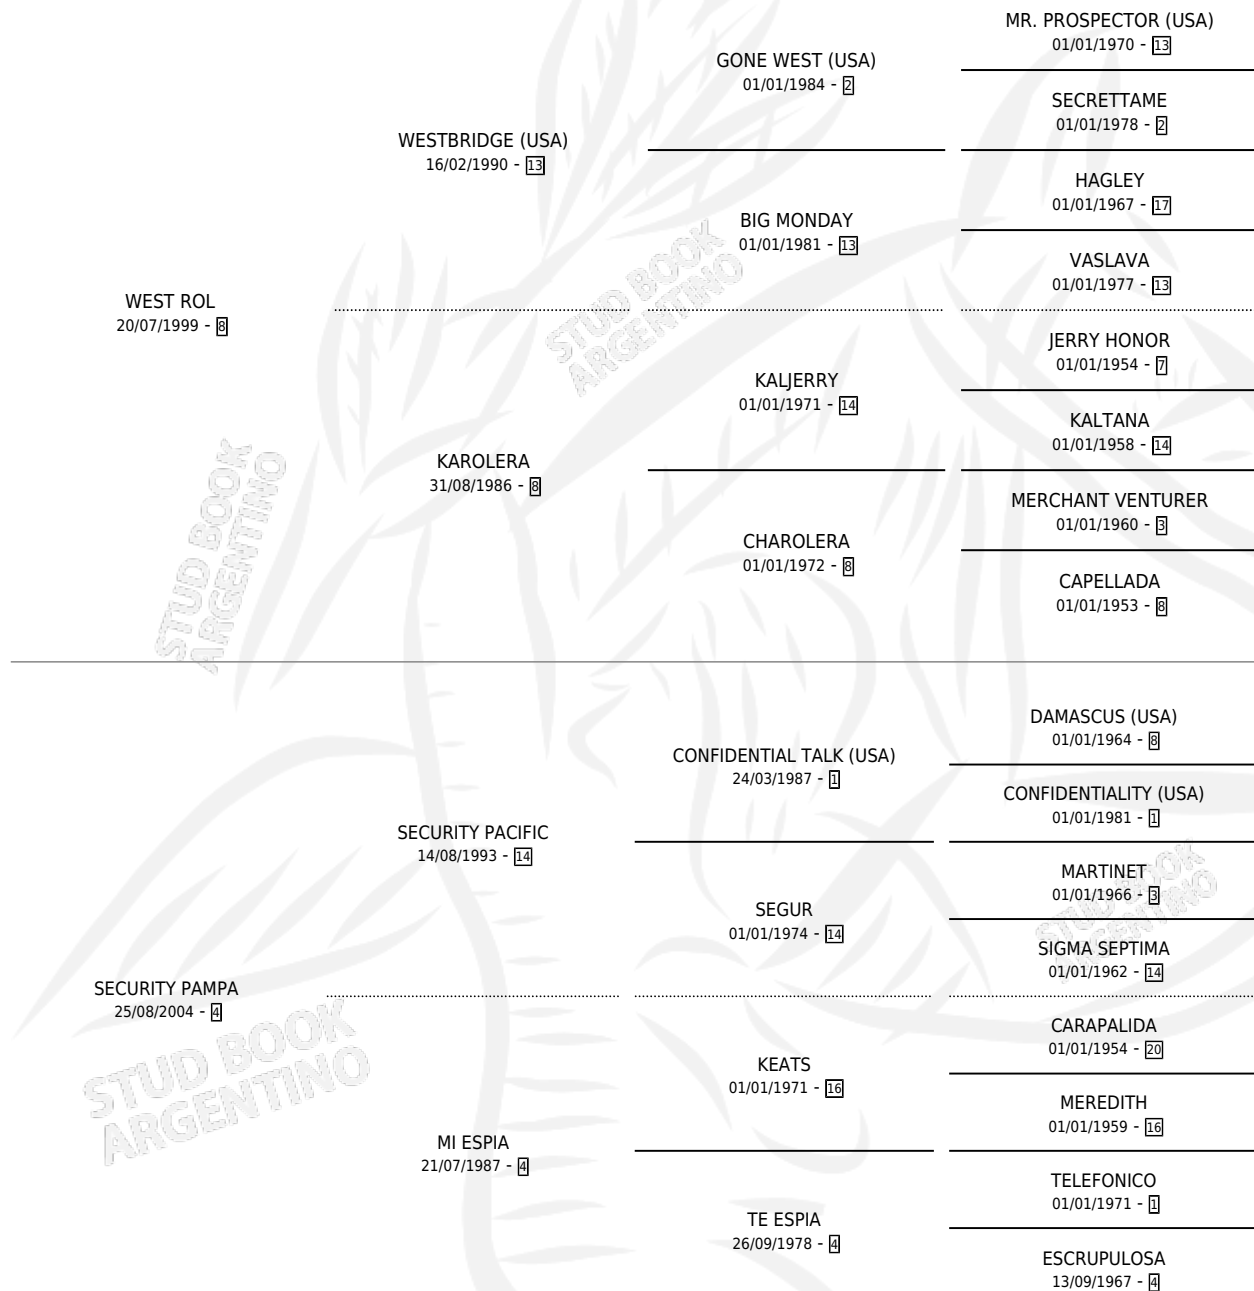

MI MAGIA

por WEST ROL y SECURITY PAMPA por SECURITY PACIFIC

Argentina · Hembra · Zaino o Tordillo · SP · 07/11/2008
Familia 4-e · Volumen 40

ESTADO

TIIFICACIÓN SANGUÍNEA	X
TIIFICACIÓN POR ADN	X
PASAPORTE	X
IDENTIFICACIÓN POR MICROCHIP	X
REPRODUCTOR	X

Lugar de nacimiento: Doña Irma

Criador: Doña Irma

PEDIGREE

MI MAGIA

Datos oficiales del Stud Book Argentino

Documento generado el 06/05/2026

studbook.org.ar