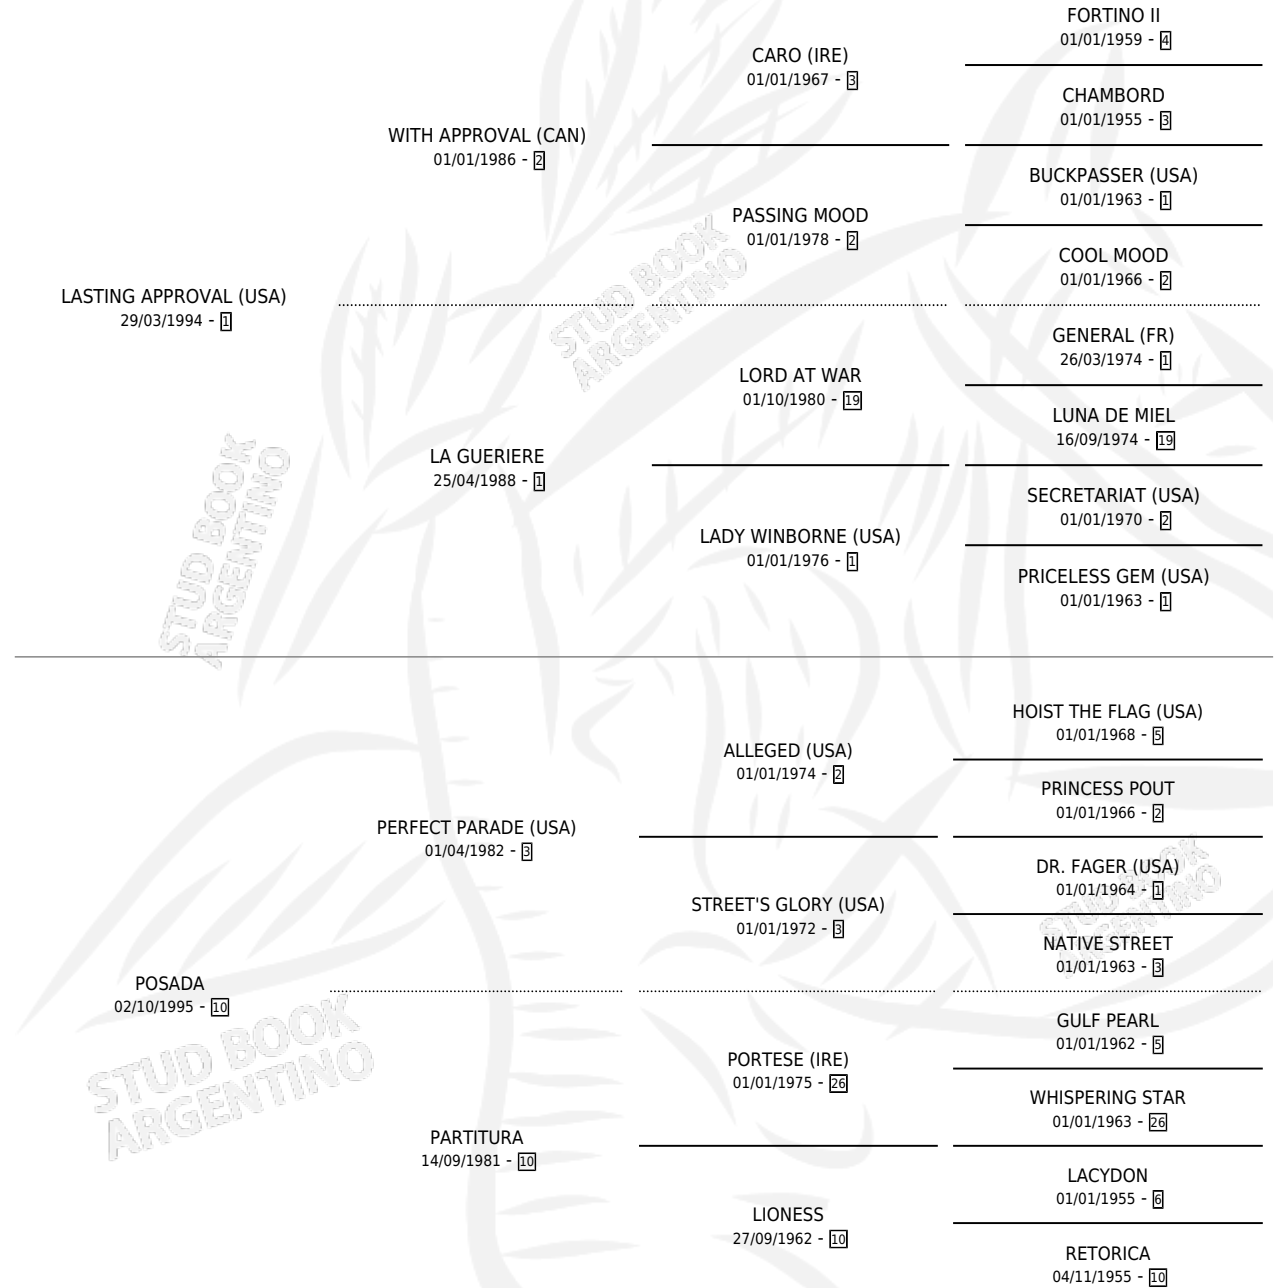

CAT STEVENS

por **LASTING APPROVAL (USA)** y **POSADA** por **PERFECT PARADE (USA)**

Argentina · Macho · Zaino · SP · 05/11/2008
Familia 10-d · Volumen 40

ESTADO

TIPIFICACIÓN SANGUÍNEA	X
TIPIFICACIÓN POR ADN	✓
PASAPORTE	✓
IDENTIFICACIÓN POR MICROCHIP	✓
REPRODUCTOR	X

Lugar de nacimiento: Don Yeye
Criador: Repetto Miguel Angel

PEDIGREE

CAMPAÑA

Solo carreras oficiales de Argentina

POR EDAD

EDAD	CC	1°	2°	3°	4°	5°	NP	CLC	CLG	CLCG1	CLGG1	IMPORTE	GANANCIA / CC
3 AÑOS	3	0	0	0	0	0	3	0	0	0	0	\$0	\$0
TOTALES	3	0	0	0	0	0	3	0	0	0	0	\$0	\$0
%		0.0%	0.0%	0.0%	0.0%	0.0%	100%	0.0%	0.0%	0.0%	0.0%		