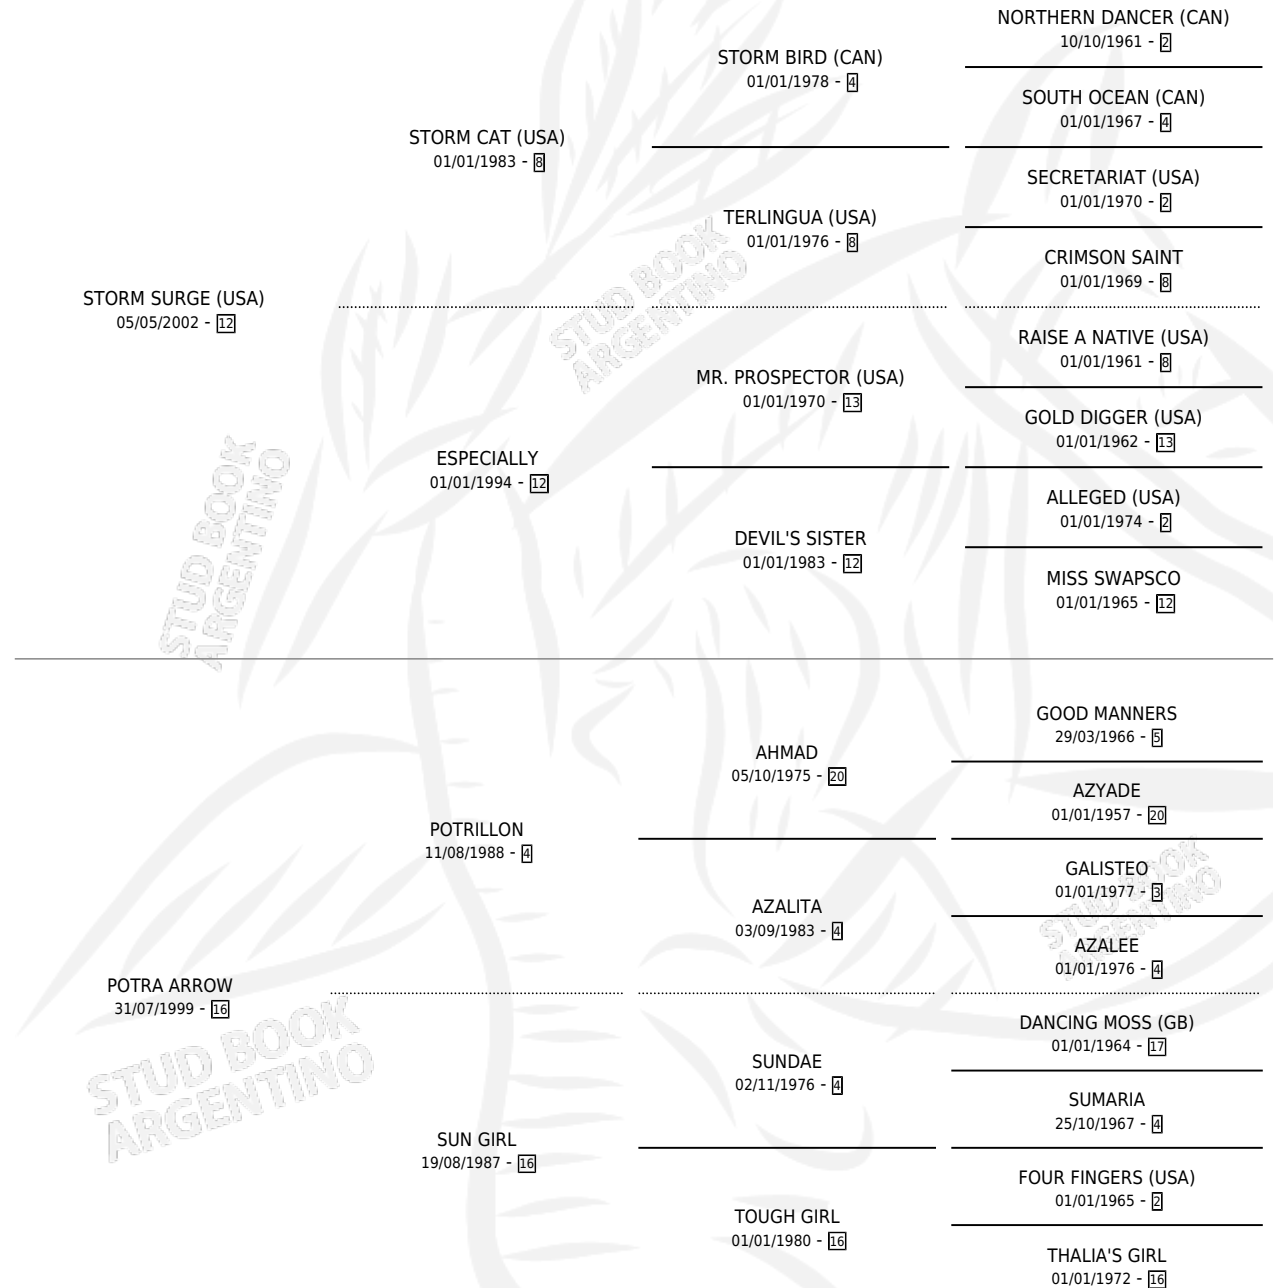

STORMAROO

por **STORM SURGE (USA)** y **POTRA ARROW** por **POTRILLON**

Argentina · Macho · Tordillo · SP · 17/09/2008
Familia 16-f · Volumen 40

ESTADO

TIPIFICACIÓN SANGUÍNEA	X
TIPIFICACIÓN POR ADN	✓
PASAPORTE	✓
IDENTIFICACIÓN POR MICROCHIP	✓
REPRODUCTOR	X

Lugar de nacimiento: La Madrugada

Criador: La Madrugada

PEDIGREE

CAMPAÑA

Solo carreras oficiales de Argentina

POR EDAD

EDAD	CC	1°	2°	3°	4°	5°	NP	CLC	CLG	CLCG1	CLGG1	IMPORTE	GANANCIA / CC
3 AÑOS	9	2	1	0	0	2	4	0	0	0	0	\$100,250	\$11,139
4 AÑOS	3	0	1	0	0	0	2	0	0	0	0	\$12,000	\$4,000
6 AÑOS	2	2	0	0	0	0	0	0	0	0	0	\$43,000	\$21,500
7 AÑOS	1	0	0	0	1	0	0	0	0	0	0	\$2,321	\$2,321
TOTALES	15	4	2	0	1	2	6	0	0	0	0	\$157,571	\$10,505
%		26.7%	13.3%	0.0%	6.7%	13.3%	40.0%	0.0%	0.0%	0.0%	0.0%		

Ganador de 4 carreras en La Plata y La Punta - \$157,571, a los 3 y 6 años.

POR DISTANCIA

HIPODROMO	CC	1°	2°	3°	4°	5°	NP	CLC	CLG	CLCG1	CLGG1	IMPORTE
LA PUNTA	3	2	0	0	1	0	0	0	0	0	0	\$45,321
1000 MTS	1	0	0	0	1	0	0	0	0	0	0	\$2,321
1300 MTS	2	2	0	0	0	0	0	0	0	0	0	\$43,000
LA PLATA	12	2	2	0	0	2	6	0	0	0	0	\$112,250
1200 MTS	4	1	1	0	0	0	2	0	0	0	0	\$50,250
1300 MTS	1	0	1	0	0	0	0	0	0	0	0	\$12,000
1100 MTS	2	1	0	0	0	1	0	0	0	0	0	\$45,500
1000 MTS	3	0	0	0	0	1	2	0	0	0	0	\$3,000
1400 MTS	2	0	0	0	0	0	2	0	0	0	0	\$1,500