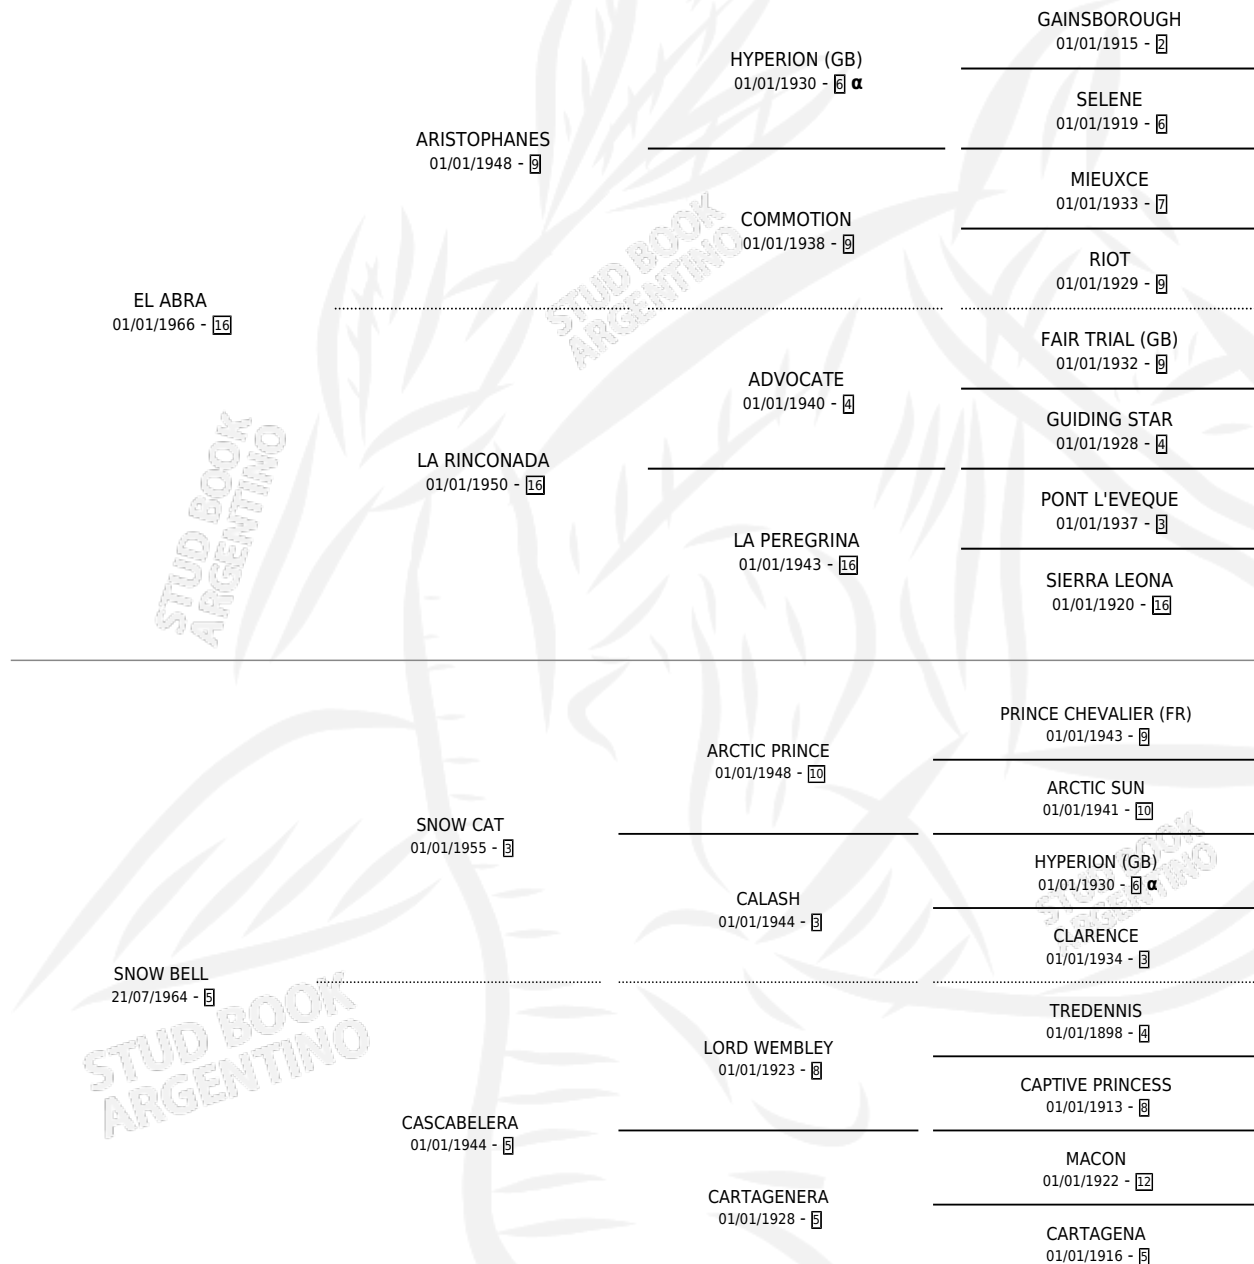

LA CUARTELERA

por EL ABRA y SNOW BELL por SNOW CAT

Argentina · Hembra · Alazan · SP · 02/11/1975
Familia 5-h · Volumen 29

ESTADO

TIPIFICACIÓN SANGUÍNEA	X
TIPIFICACIÓN POR ADN	X
PASAPORTE	X
IDENTIFICACIÓN POR MICROCHIP	X
REPRODUCTOR	✓

Lugar de nacimiento: Campo particular

Criador: Laplacette Jose Enrique

~

HIJOS

	MACHOS	HEMBRAS
8 NACIERON	2	6
3 CORRIERON	2	1
2 GANARON	1	1
0 GANADORES CL	0 GANADORES GR	0 GANADORES G1

PEDIGREE

INBREEDING : α

S

cimientos 7 / Efectividad 58.33%

PADRILLO	PRODUCTO	CRIADOR	1ER SERVICIO	ÚLTIMO SERVICIO
BANNER BOB (USA)	Ø		02/10/1994	12/11/1994
LA CUARTELERA	Ø		13/10/1993	18/10/1993
Datos oficiales del Stud Book Argentino				
FICTION (USA)	PAPITA (H A, 13/09/1993)	LAPLACETTE JOSE ENRIQUE	03/10/1992	03/10/1992
KASTEEL (FR)	Ø		10/11/1991	26/12/1991
KASTEEL (FR)	Ø		24/10/1990	24/10/1990
KASTEEL (FR)	CUARTELESCO (M ZD, 30/07/1990)	LAPLACETTE JOSE ENRIQUE	20/08/1989	23/08/1989
LUCKY WAY	LA PORTUGUESA (H A, 18/07/1989)	LAPLACETTE JOSE ENRIQUE	12/09/1988	12/09/1988
EGG TOSS (USA)	Ø		19/11/1987	19/11/1987
PEPENADOR (USA)	CUARTELADORA (H A, 26/10/1987) •MURIÓ EL 23/02/1988•	SIN DATO	26/11/1986	28/11/1986
LUCKY WAY	LUCKY QUARTER (M A, 31/10/1986)	SIN DATO	14/11/1985	14/11/1985
FIDDLE FINGERS (USA)	ROSALINDE (H A, 06/11/1985)	VELAZCO MIGUEL ANGEL JOSE		
FIDDLE FINGERS (USA)	FIBRINA (H A, 05/11/1984) •MURIÓ EL 30/10/1985•	SIN DATO		