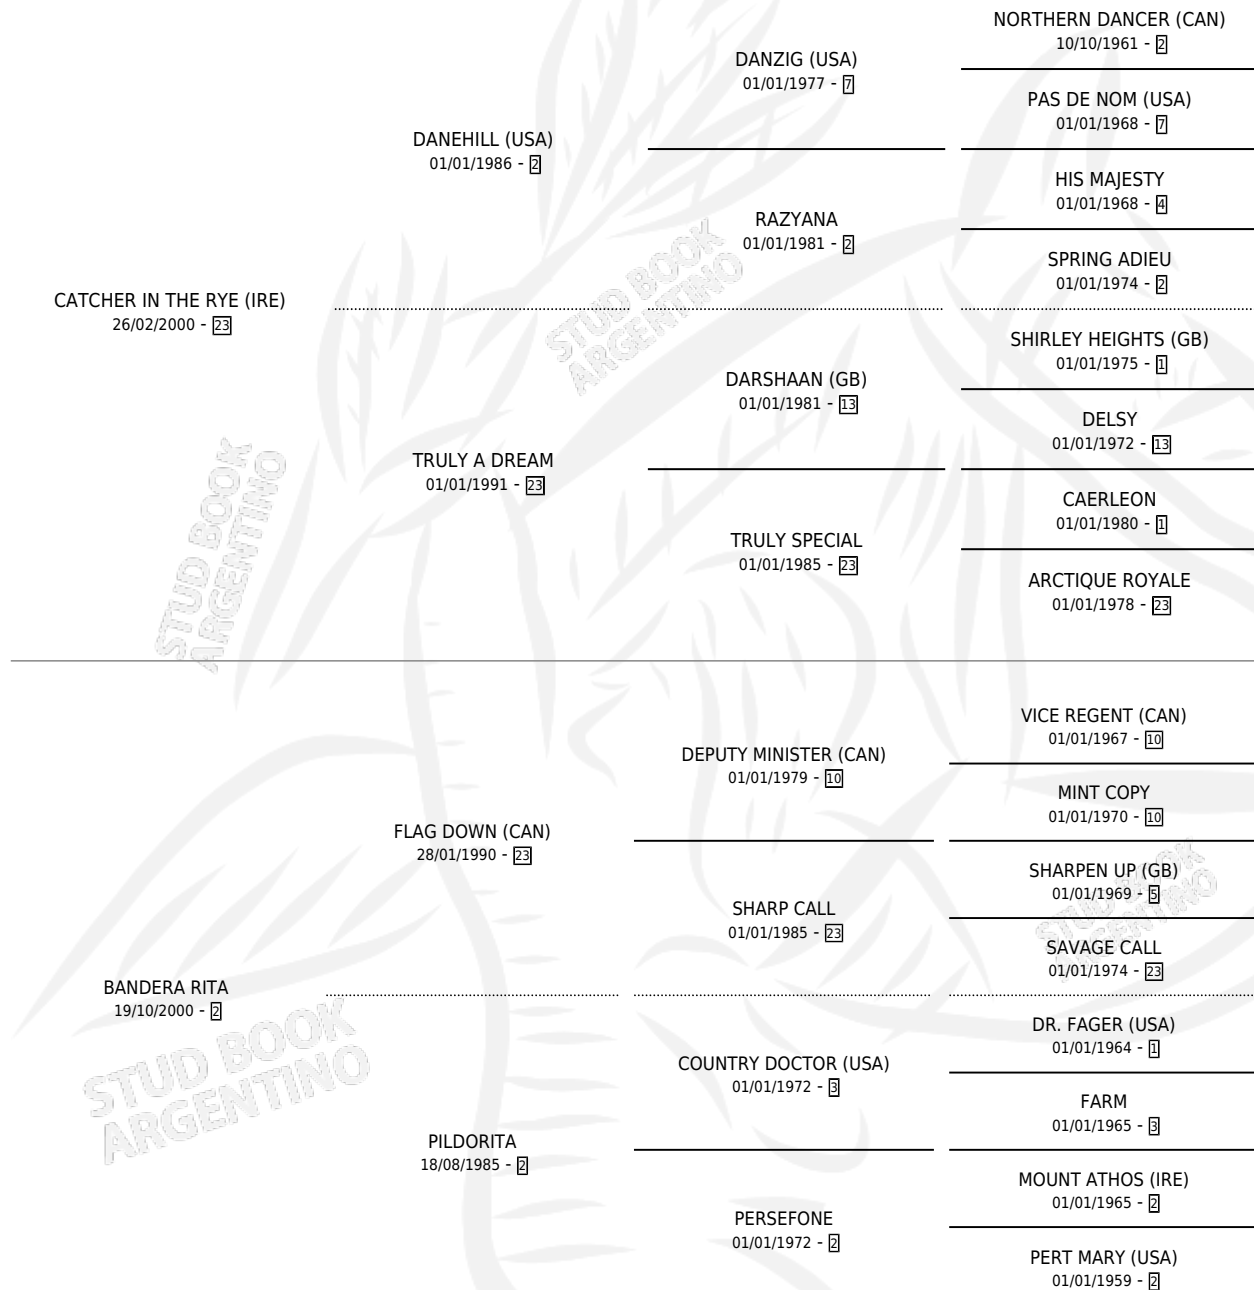

CATCH THE FLAG

por **CATCHER IN THE RYE (IRE)** y **BANDERA RITA** por **FLAG DOWN (CAN)**

Argentina · Macho · Zaino · SP · 30/09/2008
Familia 2-f · Volumen 40

ESTADO

TIPIFICACIÓN SANGUÍNEA	X
TIPIFICACIÓN POR ADN	✓
PASAPORTE	X
IDENTIFICACIÓN POR MICROCHIP	✓
REPRODUCTOR	X

Lugar de nacimiento: La Madrugada

Criador: La Madrugada

PEDIGREE

EXPORTACIÓN / IMPORTACIÓN

FECHA	MOVIMIENTO	PAÍS
15/07/2010	EXPORTADO	URUGUAY

CATCH THE FLAG

Datos oficiales del Stud Book Argentino

Documento generado el 06/05/2026