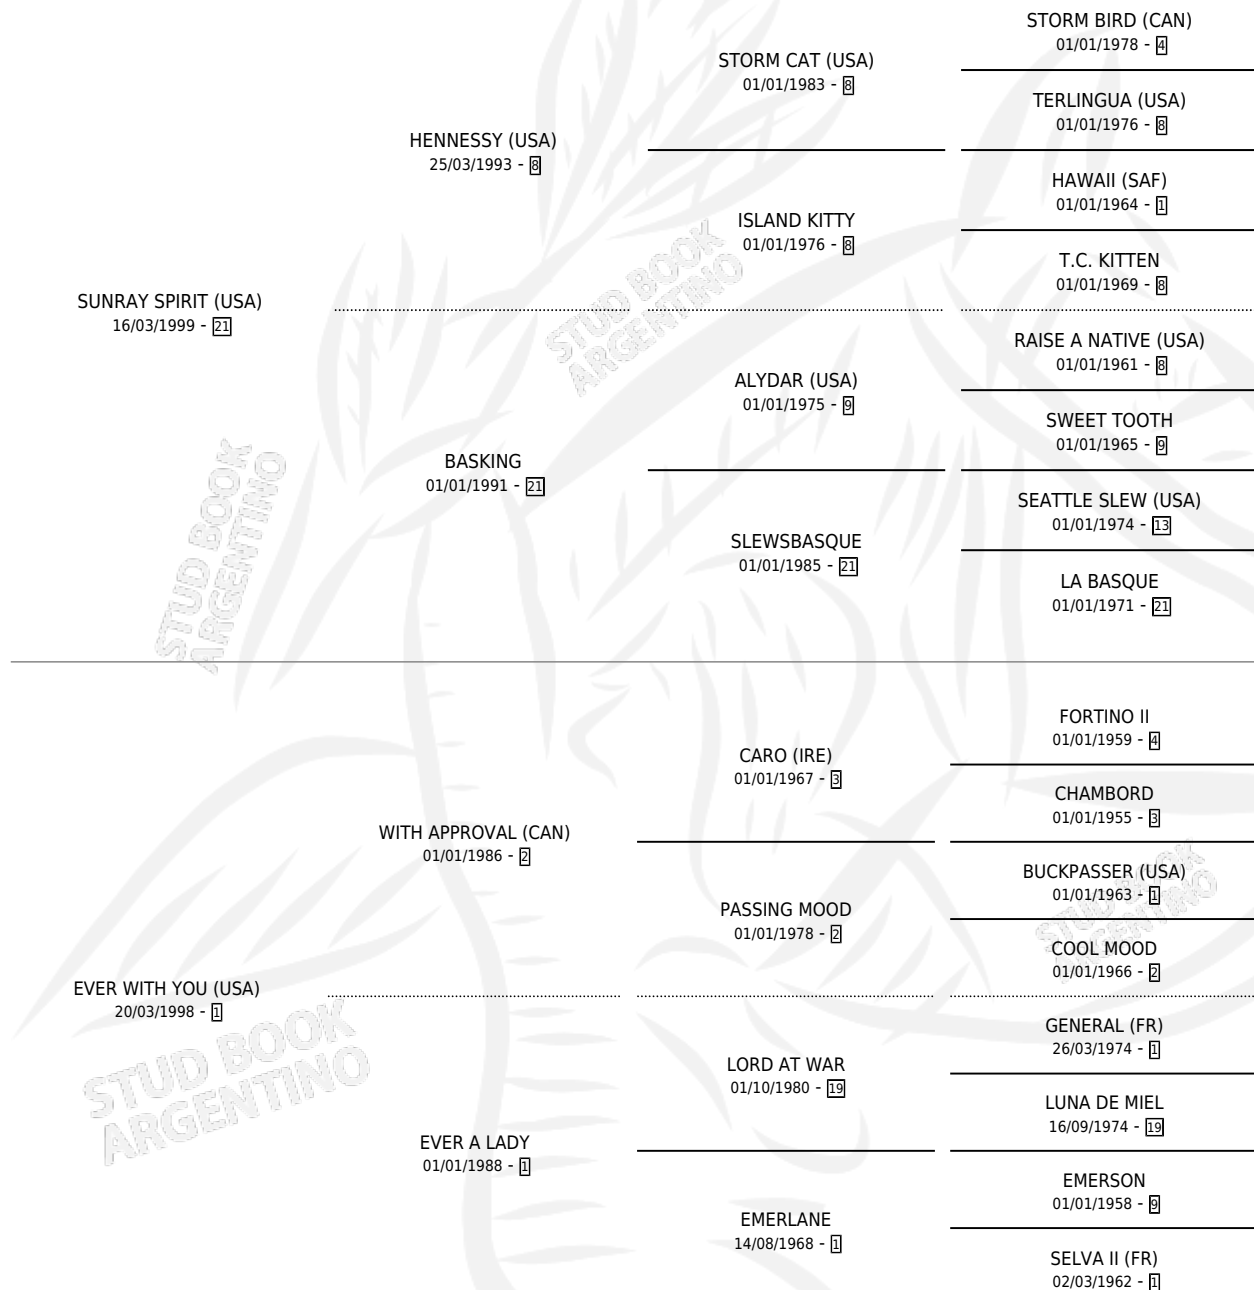

EVERLASTING

por **SUNRAY SPIRIT (USA)** y **EVER WITH YOU (USA)** por
WITH APPROVAL (CAN)

Argentina · Hembra · Alazan · SP · 12/10/2008
Familia 1-c · Volumen 40

ESTADO

TIPIFICACIÓN SANGUÍNEA	X
TIPIFICACIÓN POR ADN	✓
PASAPORTE	✓
IDENTIFICACIÓN POR MICROCHIP	✓
REPRODUCTOR	✓

Lugar de nacimiento: San Francisco De Pilar
Criador: San Francisco De Pilar

~

HIJOS

	MACHOS	HEMBRAS
5 NACIERON	2	3
2 CORRIERON	1	1
2 GANARON	1	1

0	0	0
GANADORES CL	GANADORES GR	GANADORES G1

PEDIGREE

CAMPAÑA

Solo carreras oficiales de Argentina

POR EDAD

EDAD	CC	1°	2°	3°	4°	5°	NP	CLC	CLG	CLCG1	CLGG1	IMPORTE	GANANCIA / CC
2 AÑOS	1	0	1	0	0	0	0	0	0	0	0	\$16,800	\$16,800
3 AÑOS	6	3	1	0	1	1	0	1	0	0	0	\$159,700	\$26,617
4 AÑOS	4	0	0	2	0	0	2	0	0	0	0	\$19,050	\$4,763
TOTALES	11	3	2	2	1	1	2	1	0	0	0	\$195,550	\$17,777
%		27.3%	18.2%	18.2%	9.1%	9.1%	18.2%	9.1%	0.0%	0.0%	0.0%		