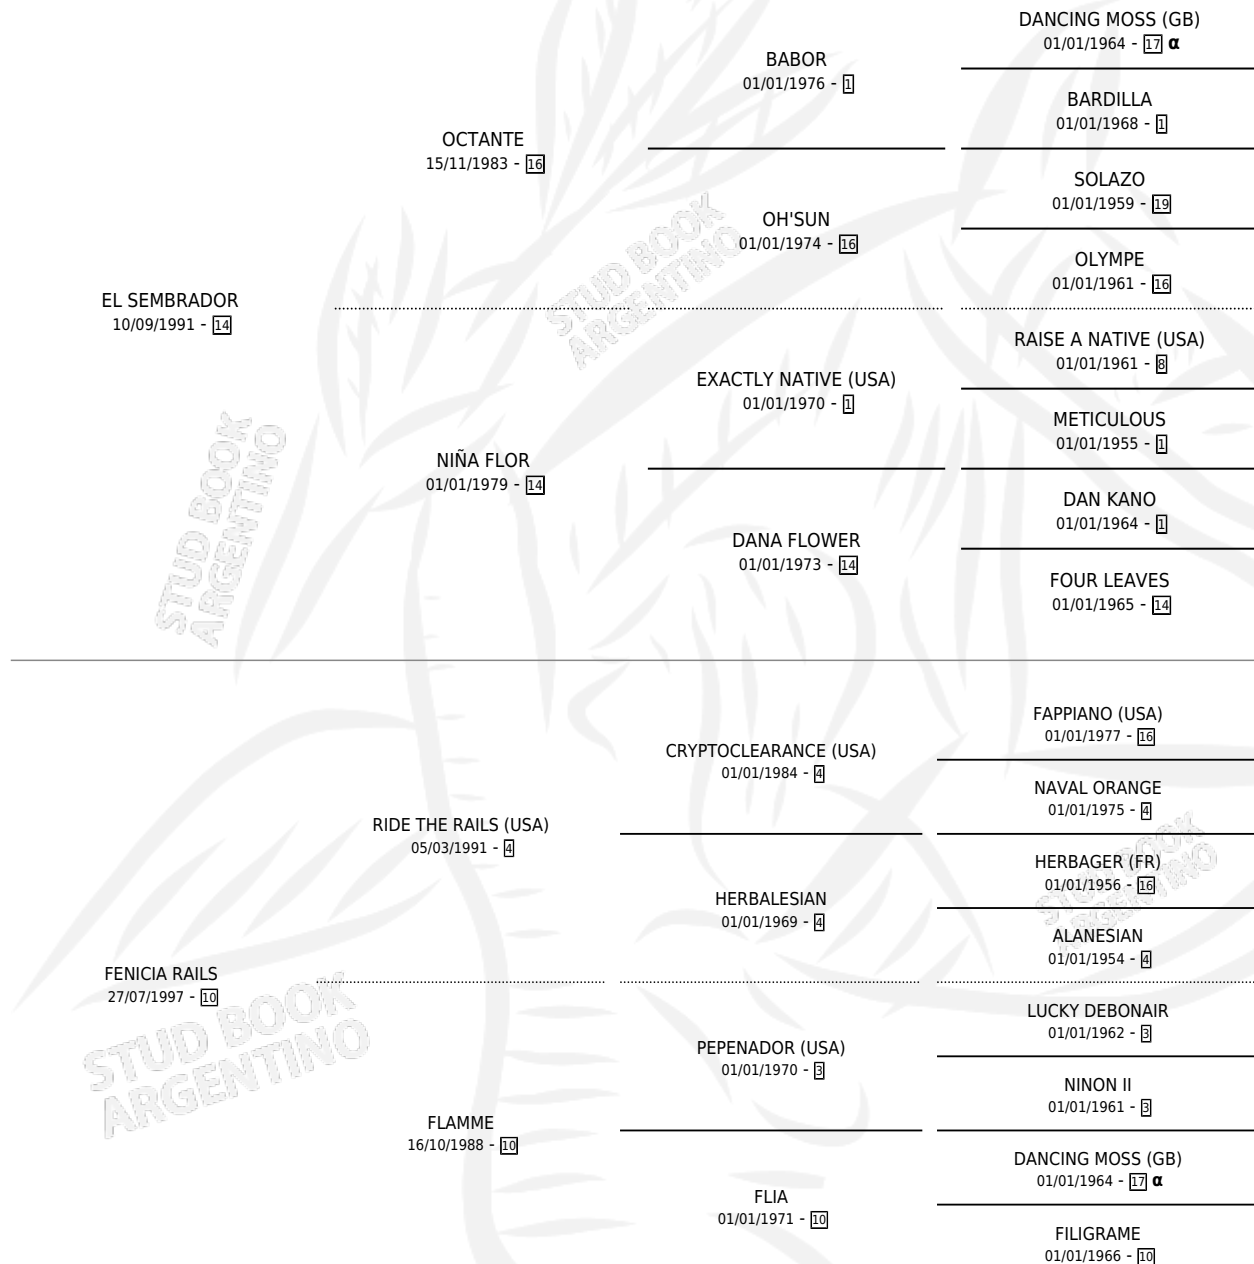

TURCO FALSO

por **EL SEMBRADOR** y **FENICIA RAILS** por **RIDE THE RAILS**
(USA)

Argentina · Macho · Zaino Colorado · SP · 15/10/2008
Familia 10-b · Volumen 40

ESTADO

TIPIFICACIÓN SANGUÍNEA	X
TIPIFICACIÓN POR ADN	✓
PASAPORTE	✓
IDENTIFICACIÓN POR MICROCHIP	✓
REPRODUCTOR	X

Lugar de nacimiento: El Tala
Criador: Crespo Felix Eduardo

PEDIGREE

INBREEDING : α

CAMPAÑA

Solo carreras oficiales de Argentina

POR EDAD

EDAD	CC	1°	2°	3°	4°	5°	NP	CLC	CLG	CLCG1	CLGG1	IMPORTE	GANANCIA / CC
4 AÑOS	1	0	0	0	0	0	1	0	0	0	0	\$1,600	\$1,600
5 AÑOS	13	3	1	2	3	0	4	0	0	0	0	\$113,550	\$8,735
6 AÑOS	6	1	0	0	1	0	4	0	0	0	0	\$30,300	\$5,050
7 AÑOS	6	0	0	0	0	0	6	0	0	0	0	\$0	\$0
TOTALES	26	4	1	2	4	0	15	0	0	0	0	\$145,450	\$5,594
%		15.4%	3.8%	7.7%	15.4%	0.0%	57.7%	0.0%	0.0%	0.0%	0.0%		

Ganador de 4 carreras en San Isidro y Palermo - \$145,450, a los 5 y 6 años.

POR DISTANCIA

HIPODROMO	CC	1°	2°	3°	4°	5°	NP	CLC	CLG	CLCG1	CLGG1	IMPORTE
PALERMO	9	1	0	0	0	0	8	0	0	0	0	\$27,300
1000 MTS	8	1	0	0	0	0	7	0	0	0	0	\$27,300
1100 MTS	1	0	0	0	0	0	1	0	0	0	0	\$0
SAN ISIDRO	16	3	1	2	4	0	6	0	0	0	0	\$118,150
1200 MTS	10	2	1	1	2	0	4	0	0	0	0	\$69,550
1000 MTS	1	0	0	0	0	0	1	0	0	0	0	\$0
1300 MTS	1	0	0	0	1	0	0	0	0	0	0	\$3,000
1100 MTS	3	1	0	0	1	0	1	0	0	0	0	\$40,000
1400 MTS	1	0	0	1	0	0	0	0	0	0	0	\$5,600
LA PLATA	1	0	0	0	0	0	1	0	0	0	0	\$0
1200 MTS	1	0	0	0	0	0	1	0	0	0	0	\$0