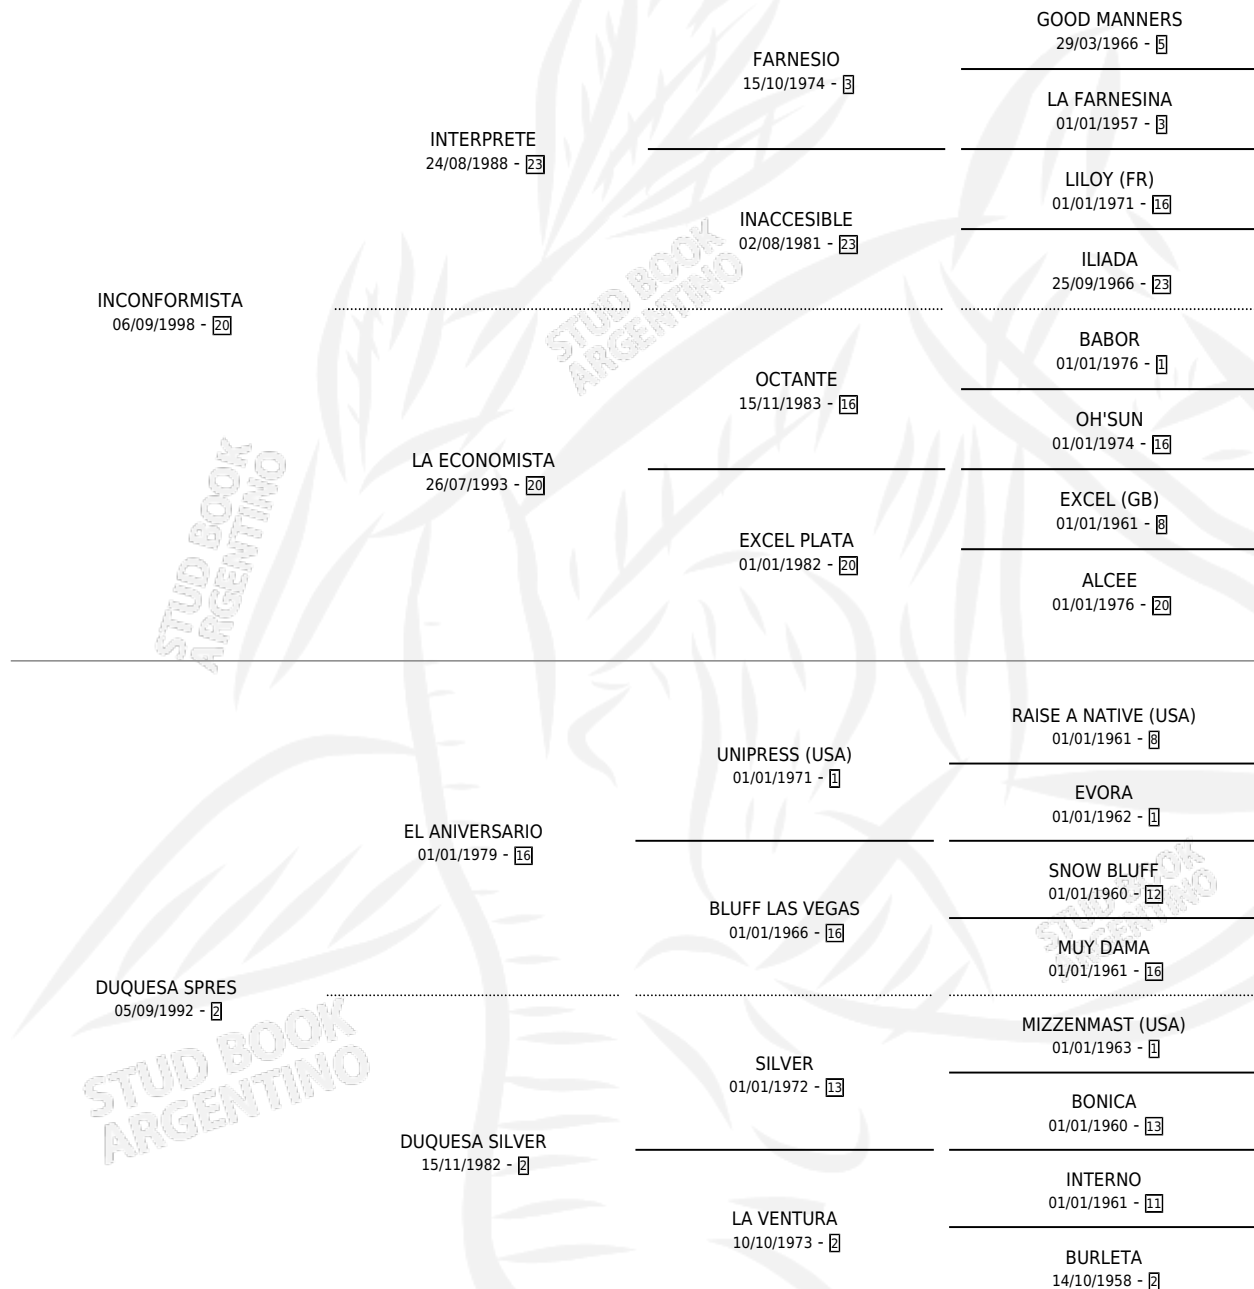

RESUELLO BAILARIN

por **INCONFORMISTA** y **DUQUESA SPRES** por **EL ANIVERSARIO**

Argentina · Macho · Zaino Colorado · SP · 28/10/2008
Familia 2-f · Volumen 40

ESTADO

TIPIFICACIÓN SANGUÍNEA	X
TIPIFICACIÓN POR ADN	✓
PASAPORTE	✓
IDENTIFICACIÓN POR MICROCHIP	✓
REPRODUCTOR	X

Lugar de nacimiento: Las Dos H

Criador: Las Dos H

PEDIGREE

CAMPAÑA

Solo carreras oficiales de Argentina

POR EDAD

EDAD	CC	1°	2°	3°	4°	5°	NP	CLC	CLG	CLCG1	CLGG1	IMPORTE	GANANCIA / CC
4 AÑOS	4	0	1	1	0	0	2	0	0	0	0	\$4,700	\$1,175
5 AÑOS	7	0	0	1	0	0	6	0	0	0	0	\$2,400	\$343
TOTALES	11	0	1	2	0	0	8	0	0	0	0	\$7,100	\$645
%		0.0%	9.1%	18.2%	0.0%	0.0%	72.7%	0.0%	0.0%	0.0%	0.0%		