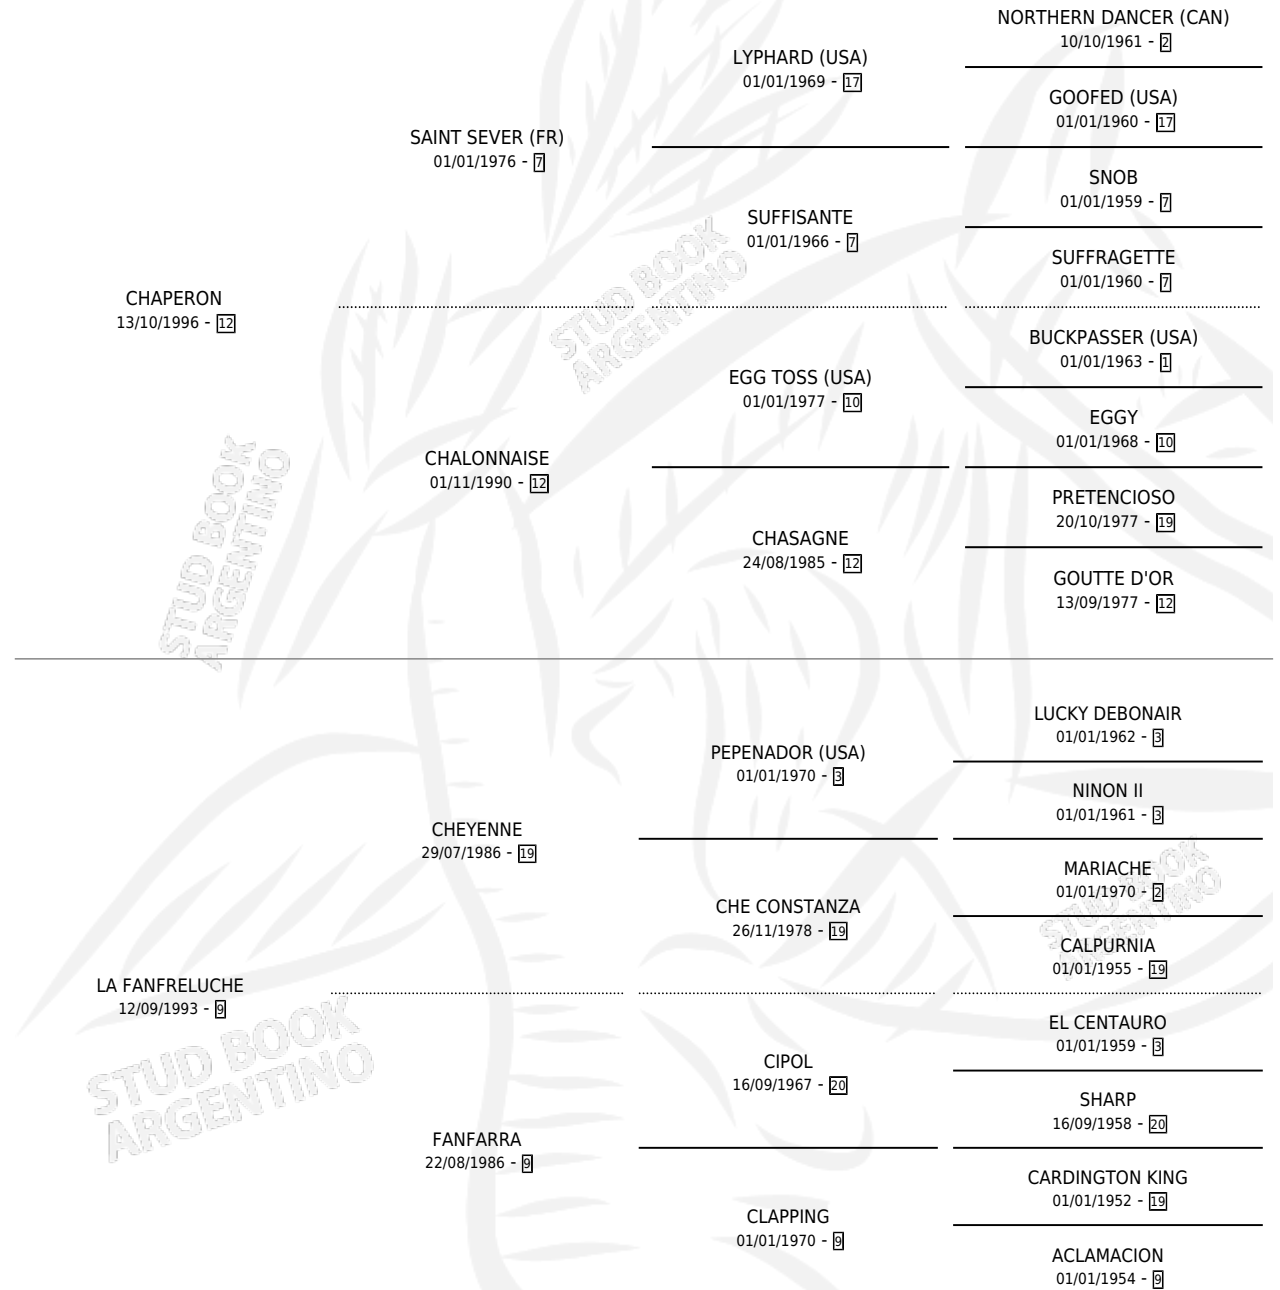

LUCHE CHAP

por CHAPERON y LA FANFRELUCHE por CHEYENNE

Argentina · Macho · Zaino · SP · 24/10/2008
Familia 9-h · Volumen 40

ESTADO

TIPIFICACIÓN SANGUÍNEA	X
TIPIFICACIÓN POR ADN	✓
PASAPORTE	✓
IDENTIFICACIÓN POR MICROCHIP	X
REPRODUCTOR	X

Lugar de nacimiento: Noemel

Criador: Noemel

PEDIGREE

LUCHE CHAP

Datos oficiales del Stud Book Argentino

Documento generado el 04/05/2026

studbook.org.ar