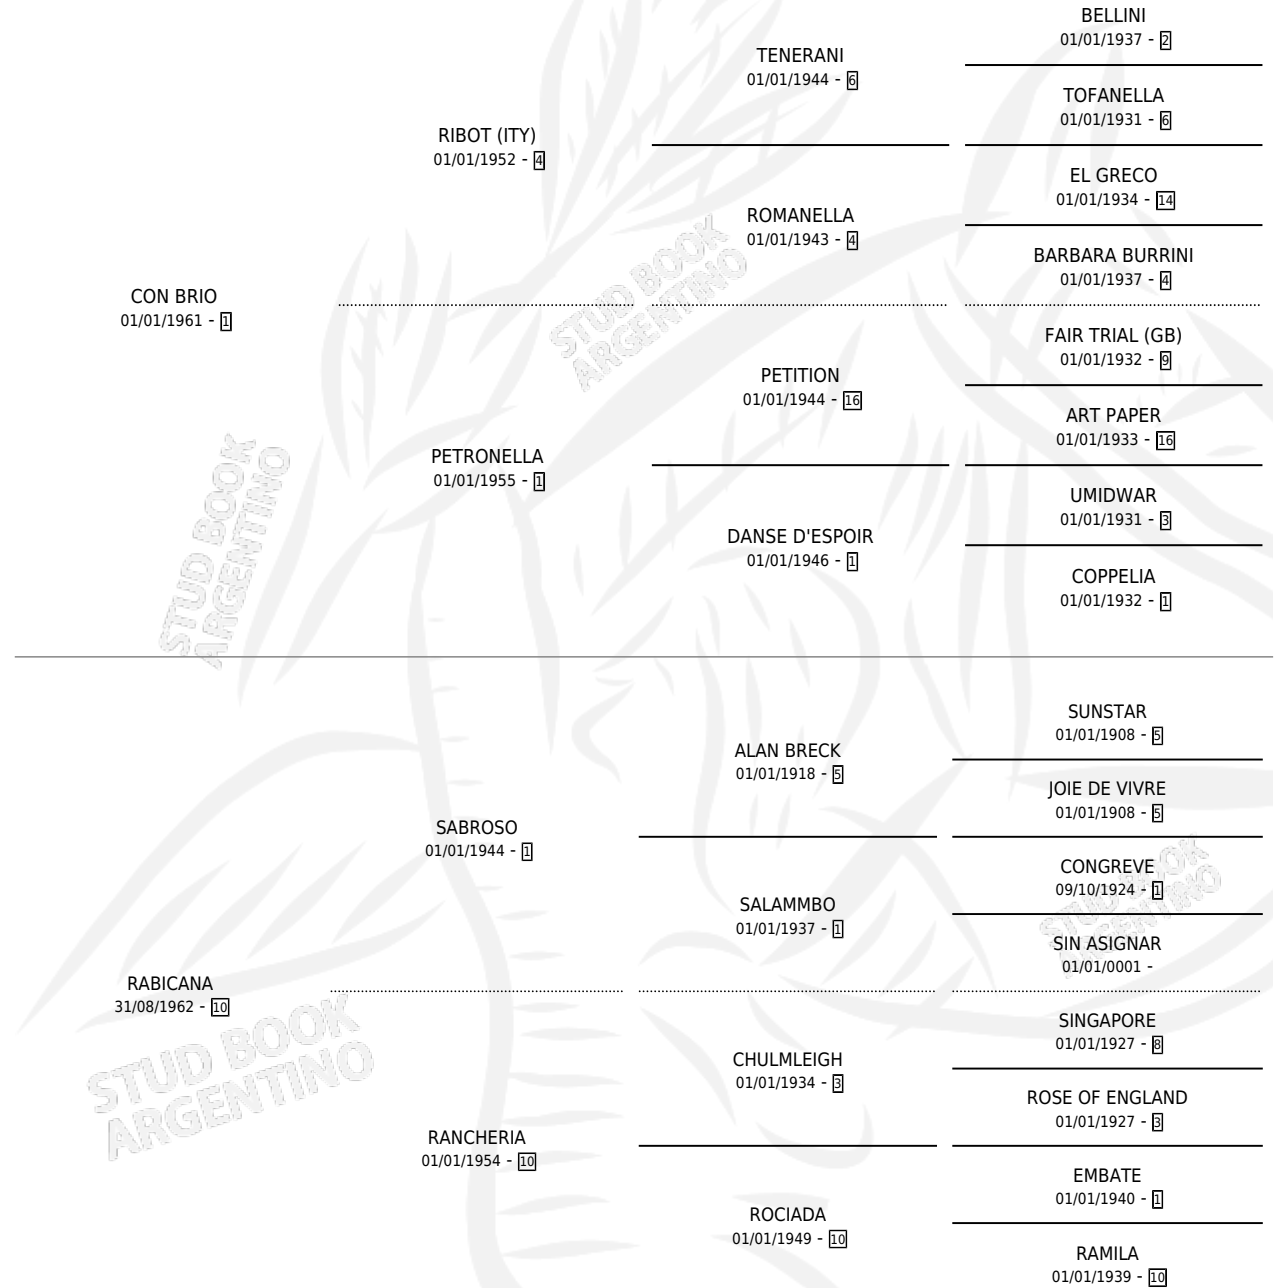

RABISCO

por CON BRIO y RABICANA por SABROSO

Argentina · Macho · Alazan · SP · 12/10/1975
Familia 10-d · Volumen 29

ESTADO

TIPIFICACIÓN SANGUÍNEA	X
TIPIFICACIÓN POR ADN	X
PASAPORTE	X
IDENTIFICACIÓN POR MICROCHIP	X
REPRODUCTOR	X

Lugar de nacimiento: Campo particular

Criador: Sin dato

PEDIGREE

RABISCO

Datos oficiales del Stud Book Argentino

Documento generado el 06/05/2026

studbook.org.ar