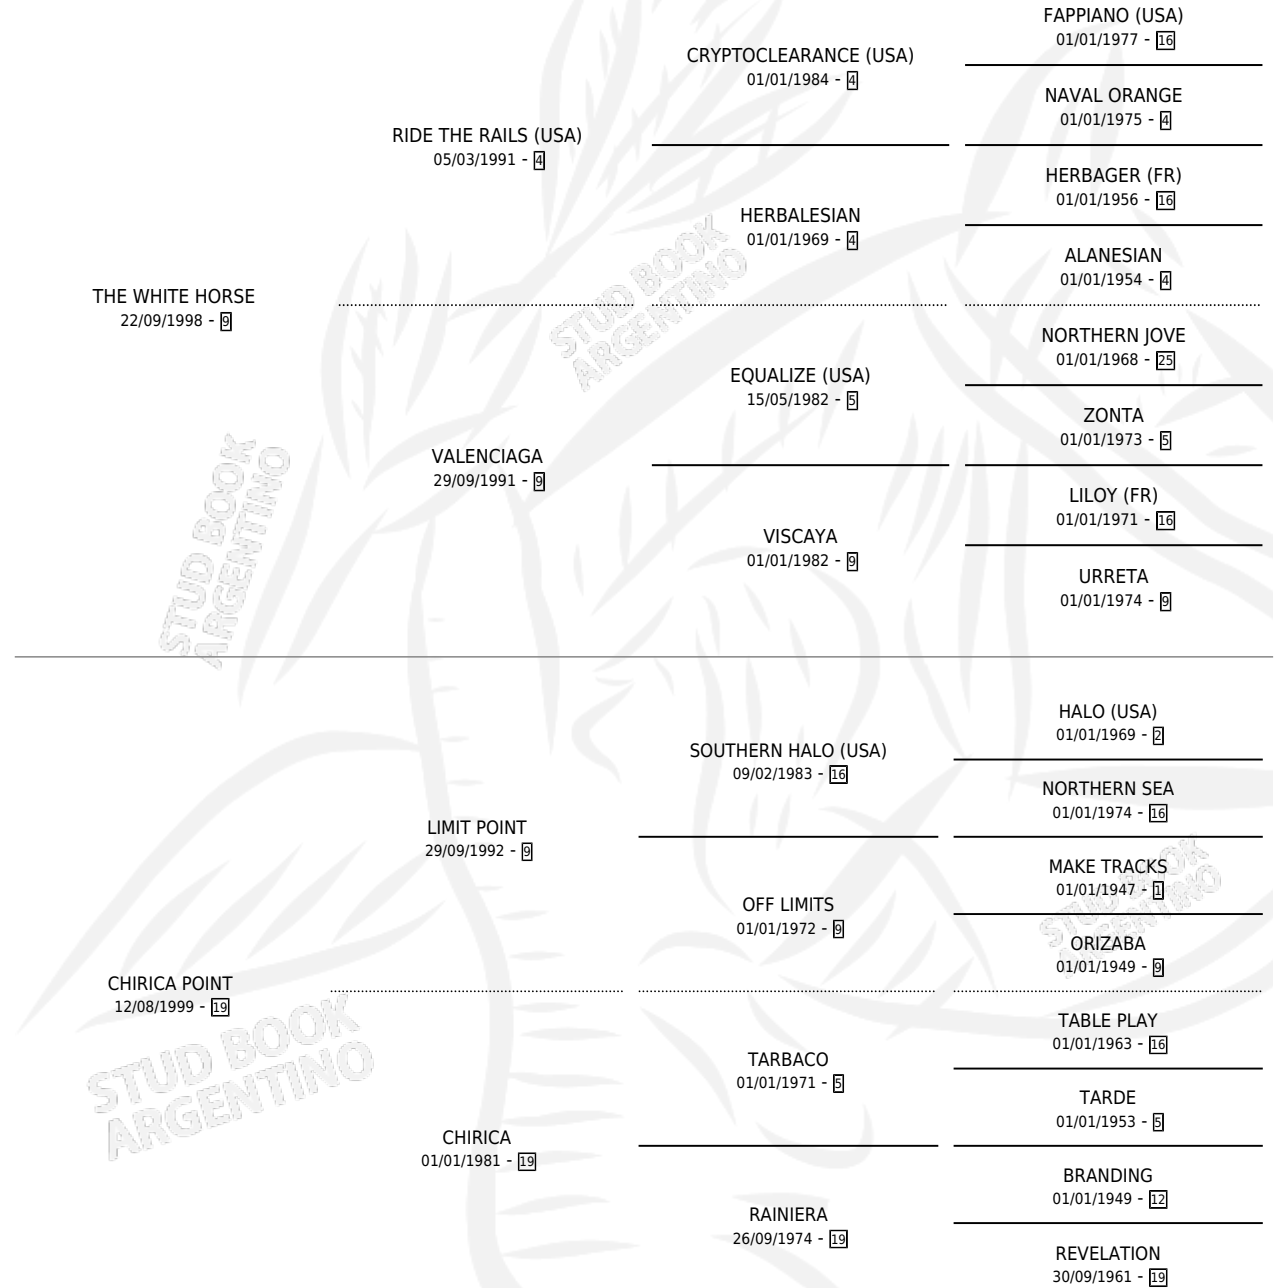

SOY PIALADORA

por THE WHITE HORSE y CHIRICA POINT por LIMIT POINT

Argentina · Hembra · Tordillo · SP · 28/10/2008
Familia 19 · Volumen 40

ESTADO

TIPIFICACIÓN SANGUÍNEA	X
TIPIFICACIÓN POR ADN	✓
PASAPORTE	✓
IDENTIFICACIÓN POR MICROCHIP	✓
REPRODUCTOR	✓

Lugar de nacimiento: Campo particular
Criador: Zubiarrain Alejandro Ventura

~

HIJOS

	MACHOS	HEMBRAS
1 NACIERON	1	0

SIN ACTUACIONES

PEDIGREE

CAMPAÑA

Solo carreras oficiales de Argentina