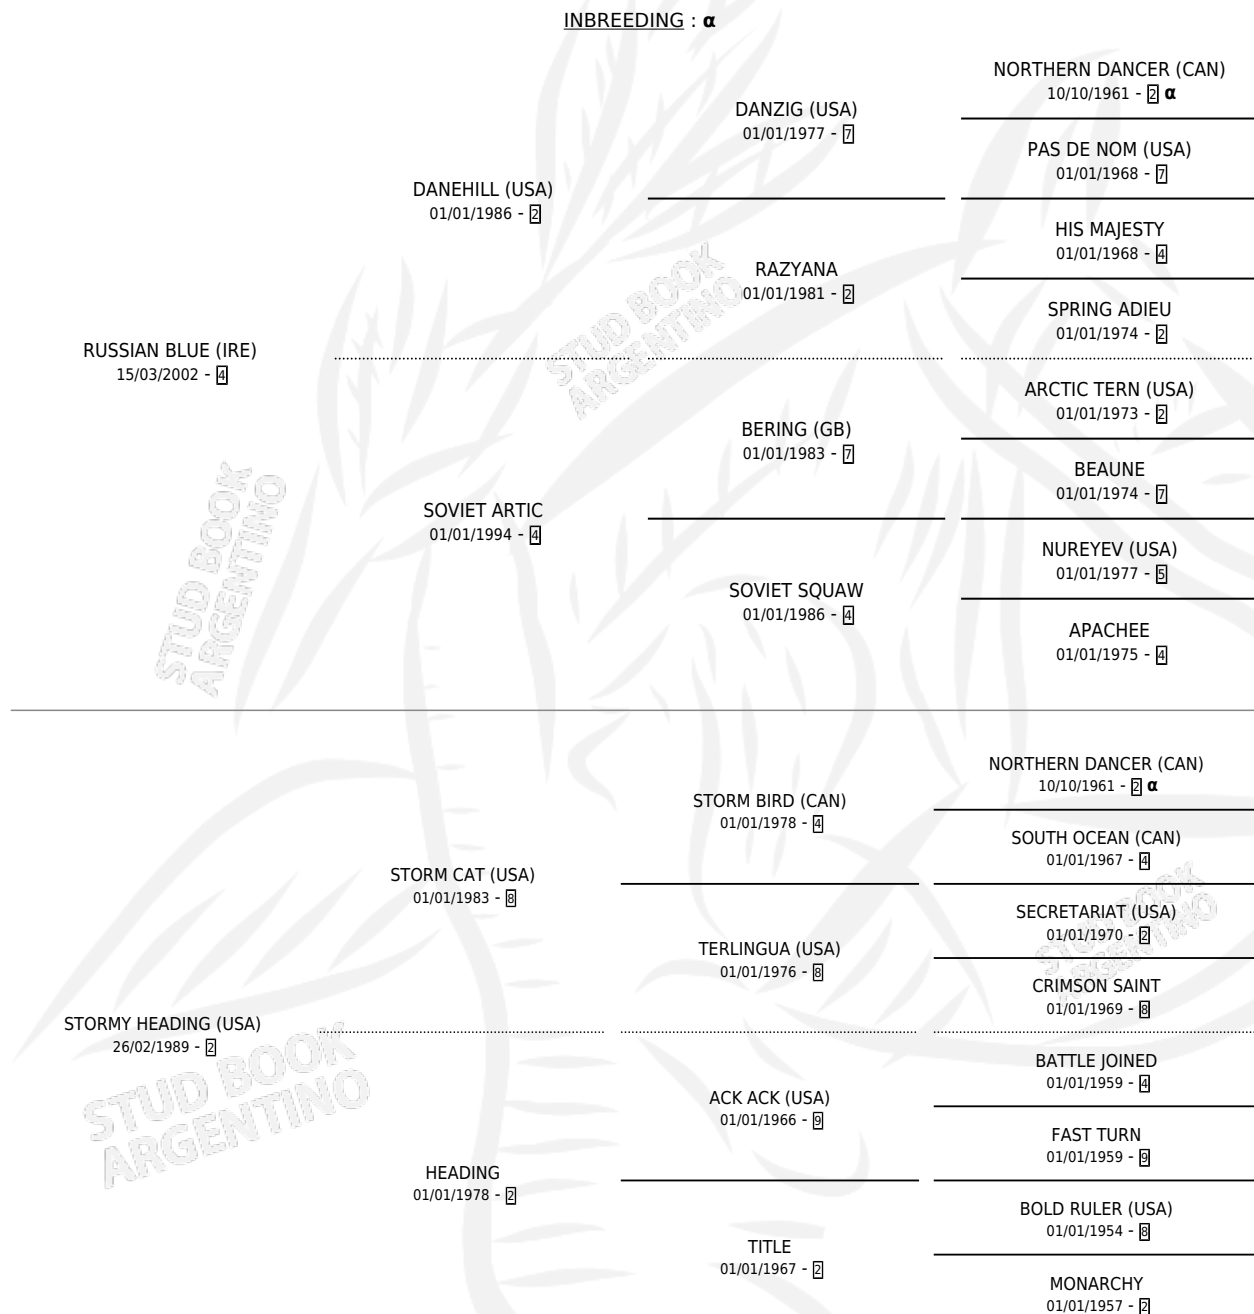

RUSSIAN STORM

por **RUSSIAN BLUE (IRE)** y **STORMY HEADING (USA)** por **STORM CAT (USA)**

Argentina · Macho · Zaino · SP · 19/10/2008
Familia 2-f · Volumen 40

ESTADO

TIPIFICACIÓN SANGUÍNEA	X
TIPIFICACIÓN POR ADN	✓
PASAPORTE	✓
IDENTIFICACIÓN POR MICROCHIP	✓
REPRODUCTOR	X

Lugar de nacimiento: La Quebrada
Criador: La Quebrada

PEDIGREE

INBREEDING : α

CAMPAÑA

Solo carreras oficiales de Argentina

POR EDAD

EDAD	CC	1°	2°	3°	4°	5°	NP	CLC	CLG	CLCG1	CLGG1	IMPORTE	GANANCIA / CC
3 AÑOS	10	2	1	1	2	0	4	0	0	0	0	\$116,300	\$11,630
4 AÑOS	5	1	0	2	1	0	1	0	0	0	0	\$61,170	\$12,234
5 AÑOS	3	0	0	0	0	0	3	0	0	0	0	\$0	\$0
6 AÑOS	2	0	0	1	0	0	1	0	0	0	0	\$5,200	\$2,600
TOTALES	20	3	1	4	3	0	9	0	0	0	0	\$182,670	\$9,134
%		15.0%	5.0%	20.0%	15.0%	0.0%	45.0%	0.0%	0.0%	0.0%	0.0%		

Ganador de 3 carreras en Palermo y La Plata - \$182,670, a los 3 y 4 años.

POR DISTANCIA

HIPODROMO	CC	1°	2°	3°	4°	5°	NP	CLC	CLG	CLCG1	CLGG1	IMPORTE
PALERMO	12	2	1	2	3	0	4	0	0	0	0	\$125,100
1400 MTS	5	0	0	1	1	0	3	0	0	0	0	\$9,900
1200 MTS	7	2	1	1	2	0	1	0	0	0	0	\$115,200
SAN ISIDRO	5	0	0	0	0	0	5	0	0	0	0	\$2,450
1100 MTS	1	0	0	0	0	0	1	0	0	0	0	\$0
1200 MTS	4	0	0	0	0	0	4	0	0	0	0	\$2,450
LA PLATA	3	1	0	2	0	0	0	0	0	0	0	\$55,120
1200 MTS	3	1	0	2	0	0	0	0	0	0	0	\$55,120