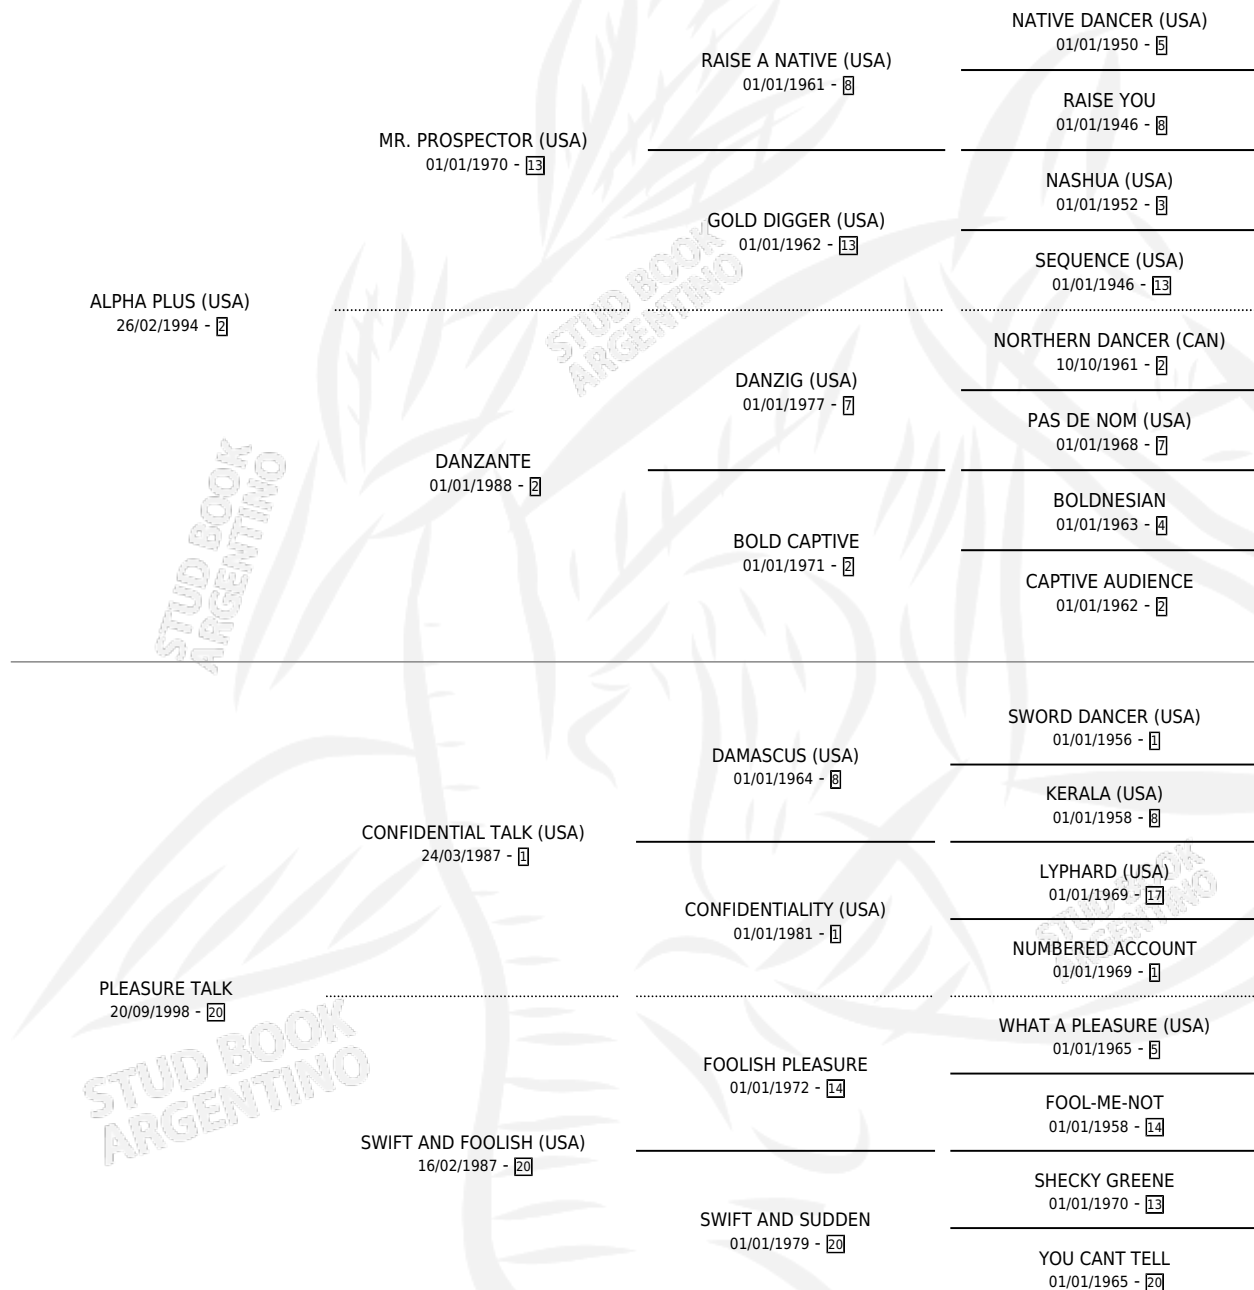

TOQUETEA PLUS

por **ALPHA PLUS (USA)** y **PLEASURE TALK** por **CONFIDENTIAL TALK (USA)**

Argentina · Hembra · Zaino Colorado · SP · 19/10/2008
Familia 20-a · Volumen 40

ESTADO

TIPIFICACIÓN SANGUÍNEA	X
TIPIFICACIÓN POR ADN	✓
PASAPORTE	✓
IDENTIFICACIÓN POR MICROCHIP	✓
REPRODUCTOR	✓

Lugar de nacimiento: El Entrerriano
Criador: Canal Daniel Osvaldo

~

HIJOS

	MACHOS	HEMBRAS
8 NACIERON	5	3
3 CORRIERON	2	1
1 GANARON	1	0
0 GANADORES CL	0 GANADORES GR	0 GANADORES G1

PEDIGREE

S

cimientos 8 / Efectividad 66.67%

PADRILLO	PRODUCTO	CRIADOR	1ER SERVICIO	ÚLTIMO SERVICIO
FILOSO EMPEROR	Ø		24/09/2025	30/09/2025
GRAND COWD	Ø		13/09/2024	15/09/2024
FILOSO EMPEROR	AL AZAR (M ZC, 04/11/2024)	ELITE	28/11/2023	28/11/2023
FILOSO EMPEROR	VIOLINERA (H Z, 03/11/2022)	ELITE	06/10/2021	17/11/2021
LE SORTILEGE	VITTO PLUS (M Z, 18/10/2020)	CASTELNUOVO CARLOS EUGENIO	31/10/2019	31/10/2019
FILOSO EMPEROR	VIGGO (M Z, 20/10/2019)	CASTELNUOVO CARLOS EUGENIO	07/11/2018	07/11/2018
KEWELL	KE COSA BELLA (H Z, 26/10/2018) •MURIÓ EL 01/05/2019•	CASTELNUOVO CARLOS EUGENIO	12/09/2017	16/12/2017
KEWELL	KE RAGAZZA (H Z, 08/09/2017)	LOS DESAGUES	24/09/2016	24/09/2016
LE SORTILEGE	PARROCCHETTO (M A, 14/09/2016)	CASTELNUOVO CARLOS EUGENIO	15/09/2015	03/10/2015
LE SORTILEGE	Ø		09/09/2014	01/10/2014
FILOSO EMPEROR	Ø		10/10/2013	07/11/2013
FILOSO EMPEROR	SALVATORE (M Z, 28/09/2013)	MINERVINO OSCAR OSVALDO	23/09/2012	18/10/2012